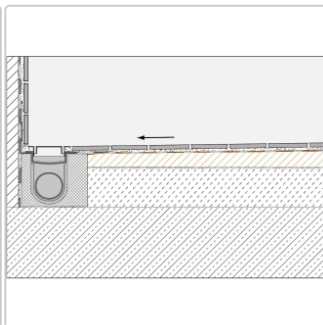

Produktinformation

Schlüter Gefälleboard Kerdi-Shower-LTS 139x91 cm

Art-Nr.: KSLT915/1395S / GTIN: 4011832164064 / Marke: [Schlüter](#)

154,40EUR / Stück

Grundpreis: 154,40EUR / Paket

inkl. 19% USt. zzgl. Versand

Lieferzeit: 3-6 Werktage

Produktinformation

Art:	Gefälleboard
Eigenschaft:	Wandversion - kurze Seite
Gewicht:	0,75 kg
Herstellermaß:	139x91 cm
Höhe:	50 mm
Material:	Polystyrol mit KERDI-Abdichtung
Nennmass:	139x91 cm
Serie:	Kerdi-Shower-LTS
Versand-Art:	Paketdienst

Schlüter®-KERDI-SHOWER-LT

Schlüter-KERDI-SHOWER-LTS ist ein Gefälleboard aus druckstabilem Polystyrol mit einer werkseitig aufkaschierten Schlüter-KERDI Abdichtung. In bodengleichen Duschen stellt es ein ausreichendes Gefälle zur an der Wand positionierten Linienentwässerung Schlüter-KERDI-LINE her. Das Gefälleboard wird auf einer bauseits eingebrachten Ausgleichsschicht beidseits an die Entwässerungsrinne angearbeitet. Bei vertikaler Entwässerung kann das Gefälleboard auch direkt auf den geeigneten bauseitigen Untergrund verlegt werden. Individuelle Abmessungen lassen sich anhand vorgegebener Schneidnuten einfach mit dem Cuttermesser zuschneiden.