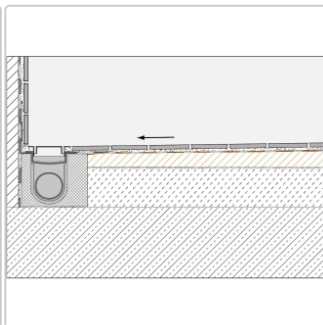

# Schlüter Gefälleboard Kerdi-Shower-LTS 139x91 cm

Art-Nr.: KSLT915/1395S / GTIN: 4011832164064 / Marke: [Schlüter](#)

**154,40EUR** / Stück

Grundpreis: 154,40EUR / Paket

inkl. 19% USt. zzgl. Versand

Lieferzeit: 3-6 Werktage

## Produktinformation

Art:	Gefälleboard
Eigenschaft:	Wandversion - kurze Seite
Gewicht:	0,75 kg
Herstellermaß:	139x91 cm
Höhe:	50 mm
Material:	Polystyrol mit KERDI-Abdichtung
Nennmass:	139x91 cm
Serie:	Kerdi-Shower-LTS

### Schlüter®-KERDI-SHOWER-LT

Schlüter-KERDI-SHOWER-LTS ist ein Gefälleboard aus druckstabilem Polystyrol mit einer werkseitig aufkaschierten Schlüter-KERDI Abdichtung. In bodengleichen Duschen stellt es ein ausreichendes Gefälle zur an der Wand positionierten Linienentwässerung Schlüter-KERDI-LINE her. Das Gefälleboard wird auf einer bauseits eingebrachten Ausgleichsschicht beidseits an die Entwässerungsrinne angearbeitet. Bei vertikaler Entwässerung kann das Gefälleboard auch direkt auf den geeigneten bauseitigen Untergrund verlegt werden. Individuelle Abmessungen lassen sich anhand vorgegebener Schneidnuten einfach mit dem Cuttermesser zuschneiden.