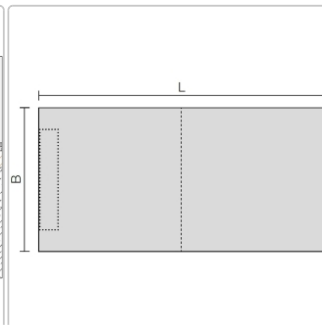

Produktinformation

Schlüter Gefälleboard Kerdi-Shower-LTS 139x91 cm

Art-Nr.: KSLT915/1395S / GTIN: 4011832164064 / Marke: [Schlüter](#)

154,40EUR / Stück

Grundpreis: 154,40EUR / Paket

inkl. 19% USt. zzgl. Versand

Lieferzeit: 3-6 Werktage

Produktinformation

Art:	Gefälleboard
Eigenschaft:	Wandversion - kurze Seite
Gewicht:	0,75 kg
Herstellermaß:	139x91 cm
Höhe:	50 mm
Material:	Polystyrol mit KERDI-Abdichtung
Nennmass:	139x91 cm
Serie:	Kerdi-Shower-LTS
Versand-Art:	Paketdienst

Schlüter®-KERDI-SHOWER-LT

Schlüter-KERDI-SHOWER-LTS ist ein Gefälleboard aus druckstabilem Polystyrol mit einer werkseitig aufkaschierten Schlüter-KERDI Abdichtung. In bodengleichen Duschen stellt es ein ausreichendes Gefälle zur an der Wand positionierten Linienentwässerung Schlüter-KERDI-LINE her. Das Gefälleboard wird auf einer bauseits eingebrachten Ausgleichsschicht beidseits an die Entwässerungsrinne angearbeitet. Bei vertikaler Entwässerung kann das Gefälleboard auch direkt auf den geeigneten bauseitigen Untergrund verlegt werden. Individuelle Abmessungen lassen sich anhand vorgegebener Schneidnuten einfach mit dem Cuttermesser zuschneiden.