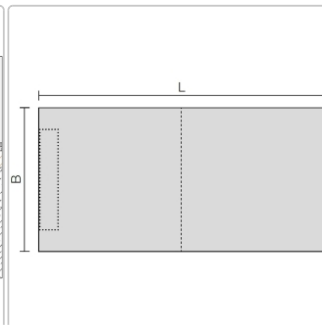

# Schlüter Gefälleboard Kerdi-Shower-LTS 139x91 cm

Art-Nr.: KSLT915/1395S / GTIN: 4011832164064 / Marke: [Schlüter](#)

**154,40EUR** / Stück

Grundpreis: 154,40EUR / Paket

inkl. 19% USt. zzgl. Versand

Lieferzeit: 3-6 Werktage

## Produktinformation

Art:	Gefälleboard
Eigenschaft:	Wandversion - kurze Seite
Gewicht:	0,75 kg
Herstellermaß:	139x91 cm
Höhe:	50 mm
Material:	Polystyrol mit KERDI-Abdichtung
Nennmass:	139x91 cm
Serie:	Kerdi-Shower-LTS

### Schlüter®-KERDI-SHOWER-LT

Schlüter-KERDI-SHOWER-LTS ist ein Gefälleboard aus druckstabilem Polystyrol mit einer werkseitig aufkaschierten Schlüter-KERDI Abdichtung. In bodengleichen Duschen stellt es ein ausreichendes Gefälle zur an der Wand positionierten Linienentwässerung Schlüter-KERDI-LINE her. Das Gefälleboard wird auf einer bauseits eingebrachten Ausgleichsschicht beidseits an die Entwässerungsrinne angearbeitet. Bei vertikaler Entwässerung kann das Gefälleboard auch direkt auf den geeigneten bauseitigen Untergrund verlegt werden. Individuelle Abmessungen lassen sich anhand vorgegebener Schneidnuten einfach mit dem Cuttermesser zuschneiden.