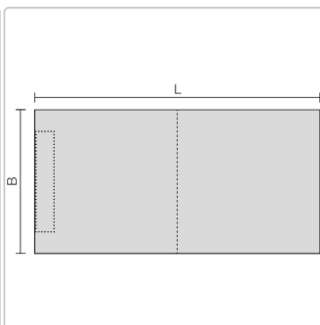

# Schlüter Gefälleboard Kerdi-Shower-LTS 183x91 cm

Art-Nr.: KSLT915/1830S / GTIN: 4011832163883 / Marke: [Schlüter](#)

**201,20EUR** / Stück

Grundpreis: 201,20EUR / Paket

inkl. 19% USt. zzgl. Versand

Lieferzeit: 3-6 Werktage

## Produktinformation

Art:	Gefälleboard
Eigenschaft:	Wandversion - kurze Seite
Gewicht:	0,75 kg
Herstellermaß:	183x91 cm
Höhe:	58 mm
Material:	Polystyrol mit KERDI-Abdichtung
Nennmass:	183x91 cm
Serie:	Kerdi-Shower-LTS