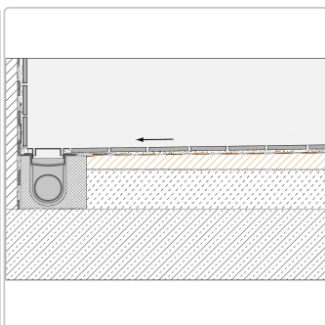

# Schlüter Gefälleboard Kerdi-Shower-LTS 183x91 cm

Art-Nr.: KSLT915/1830S / GTIN: 4011832163883 / Marke: [Schlüter](#)

**201,20EUR** / Stück

Grundpreis: 201,20EUR / Paket

inkl. 19% USt. zzgl. Versand

Lieferzeit: 3-6 Werktage

## Produktinformation

Art:	Gefälleboard
Eigenschaft:	Wandversion - kurze Seite
Gewicht:	0,75 kg
Herstellermaß:	183x91 cm
Höhe:	58 mm
Material:	Polystyrol mit KERDI-Abdichtung
Nennmass:	183x91 cm
Serie:	Kerdi-Shower-LTS

### Schlüter®-KERDI-SHOWER-LT

Schlüter-KERDI-SHOWER-LTS ist ein Gefälleboard aus druckstabilem Polystyrol mit einer werkseitig aufkaschierten Schlüter-KERDI Abdichtung. In bodengleichen Duschen stellt es ein ausreichendes Gefälle zur an der Wand positionierten Linienentwässerung Schlüter-KERDI-LINE her. Das Gefälleboard wird auf einer bauseits eingebrachten Ausgleichsschicht beidseits an die Entwässerungsrinne angearbeitet. Bei vertikaler Entwässerung kann das Gefälleboard auch direkt auf den geeigneten bauseitigen Untergrund verlegt werden. Individuelle Abmessungen lassen sich anhand vorgegebener Schneidnuten einfach mit dem Cuttermesser zuschneiden.