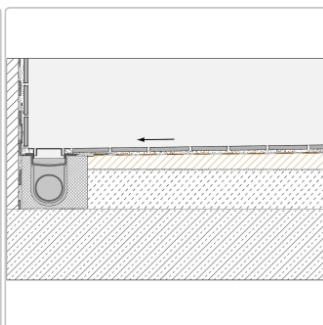

Produktinformation

Schlüter Gefälleboard Kerdi-Shower-LTS 183x91 cm

Art-Nr.: KSLT915/1830S / GTIN: 4011832163883 / Marke: [Schlüter](#)

201,20EUR / Stück

Grundpreis: 201,20EUR / Paket

inkl. 19% USt. zzgl. Versand

Lieferzeit: 3-6 Werktage

Produktinformation

Art:	Gefälleboard
Eigenschaft:	Wandversion - kurze Seite
Gewicht:	0,75 kg
Herstellermaß:	183x91 cm
Höhe:	58 mm
Material:	Polystyrol mit KERDI-Abdichtung
Nennmass:	183x91 cm
Serie:	Kerdi-Shower-LTS
Versand-Art:	Paketdienst

Schlüter®-KERDI-SHOWER-LT

Schlüter-KERDI-SHOWER-LTS ist ein Gefälleboard aus druckstabilem Polystyrol mit einer werkseitig aufkaschierten Schlüter-KERDI Abdichtung. In bodengleichen Duschen stellt es ein ausreichendes Gefälle zur an der Wand positionierten Linienentwässerung Schlüter-KERDI-LINE her. Das Gefälleboard wird auf einer bauseits eingebrachten Ausgleichsschicht beidseits an die Entwässerungsrinne angearbeitet. Bei vertikaler Entwässerung kann das Gefälleboard auch direkt auf den geeigneten bauseitigen Untergrund verlegt werden. Individuelle Abmessungen lassen sich anhand vorgegebener Schneidnuten einfach mit dem Cuttermesser zuschneiden.