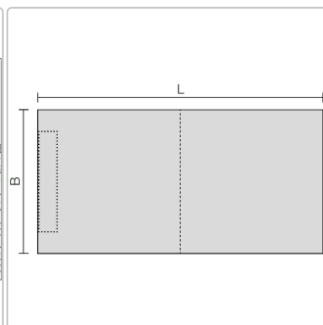

Produktinformation

Schlüter Gefälleboard Kerdi-Shower-LTS 183x91 cm

Art-Nr.: KSLT915/1830S / GTIN: 4011832163883 / Marke: [Schlüter](#)

201,20EUR / Stück

Grundpreis: 201,20EUR / Paket

inkl. 19% USt. zzgl. Versand

Lieferzeit: 3-6 Werktage

Produktinformation

Art:	Gefälleboard
Eigenschaft:	Wandversion - kurze Seite
Gewicht:	0,75 kg
Herstellermaß:	183x91 cm
Höhe:	58 mm
Material:	Polystyrol mit KERDI-Abdichtung
Nennmass:	183x91 cm
Serie:	Kerdi-Shower-LTS
Versand-Art:	Paketdienst

Schlüter®-KERDI-SHOWER-LT

Schlüter-KERDI-SHOWER-LTS ist ein Gefälleboard aus druckstabilem Polystyrol mit einer werkseitig aufkaschierten Schlüter-KERDI Abdichtung. In bodengleichen Duschen stellt es ein ausreichendes Gefälle zur an der Wand positionierten Linienentwässerung Schlüter-KERDI-LINE her. Das Gefälleboard wird auf einer bauseits eingebrachten Ausgleichsschicht beidseits an die Entwässerungsrinne angearbeitet. Bei vertikaler Entwässerung kann das Gefälleboard auch direkt auf den geeigneten bauseitigen Untergrund verlegt werden. Individuelle Abmessungen lassen sich anhand vorgegebener Schneidnuten einfach mit dem Cuttermesser zuschneiden.