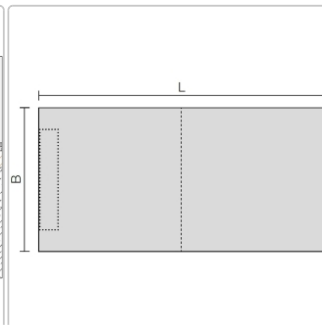

Produktinformation

Schlüter Gefälleboard Kerdi-Shower-LTS 193x96 cm

Art-Nr.: KSLT965/1930S / GTIN: 4011832163968 / Marke: [Schlüter](#)

210,50EUR / Stück

Grundpreis: 210,50EUR / Paket

inkl. 19% USt. zzgl. Versand

Lieferzeit: 3-6 Werktage

Produktinformation

Art:	Gefälleboard
Eigenschaft:	Wandversion - kurze Seite
Gewicht:	0,75 kg
Herstellermaß:	193x96 cm
Höhe:	60 mm
Material:	Polystyrol mit KERDI-Abdichtung
Nennmass:	193x96 cm
Serie:	Kerdi-Shower-LTS
Versand-Art:	Paketdienst

Schlüter®-KERDI-SHOWER-LT

Schlüter-KERDI-SHOWER-LTS ist ein Gefälleboard aus druckstabilem Polystyrol mit einer werkseitig aufkaschierten Schlüter-KERDI Abdichtung. In bodengleichen Duschen stellt es ein ausreichendes Gefälle zur an der Wand positionierten Linienentwässerung Schlüter-KERDI-LINE her. Das Gefälleboard wird auf einer bauseits eingebrachten Ausgleichsschicht beidseits an die Entwässerungsrinne angearbeitet. Bei vertikaler Entwässerung kann das Gefälleboard auch direkt auf den geeigneten bauseitigen Untergrund verlegt werden. Individuelle Abmessungen lassen sich anhand vorgegebener Schneidnuten einfach mit dem Cuttermesser zuschneiden.