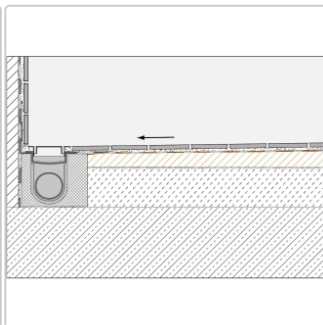

Produktinformation

Schlüter Gefälleboard Kerdi-Shower-LTS 193x96 cm

Art-Nr.: KSLT965/1930S / GTIN: 4011832163968 / Marke: [Schlüter](#)

210,50EUR / Stück

Grundpreis: 210,50EUR / Paket

inkl. 19% USt. zzgl. Versand

Lieferzeit: 3-6 Werktage

Produktinformation

Art:	Gefälleboard
Eigenschaft:	Wandversion - kurze Seite
Gewicht:	0,75 kg
Herstellermaß:	193x96 cm
Höhe:	60 mm
Material:	Polystyrol mit KERDI-Abdichtung
Nennmass:	193x96 cm
Serie:	Kerdi-Shower-LTS
Versand-Art:	Paketdienst

Schlüter®-KERDI-SHOWER-LT

Schlüter-KERDI-SHOWER-LTS ist ein Gefälleboard aus druckstabilem Polystyrol mit einer werkseitig aufkaschierten Schlüter-KERDI Abdichtung. In bodengleichen Duschen stellt es ein ausreichendes Gefälle zur an der Wand positionierten Linienentwässerung Schlüter-KERDI-LINE her. Das Gefälleboard wird auf einer bauseits eingebrachten Ausgleichsschicht beidseits an die Entwässerungsrinne angearbeitet. Bei vertikaler Entwässerung kann das Gefälleboard auch direkt auf den geeigneten bauseitigen Untergrund verlegt werden. Individuelle Abmessungen lassen sich anhand vorgegebener Schneidnuten einfach mit dem Cuttermesser zuschneiden.