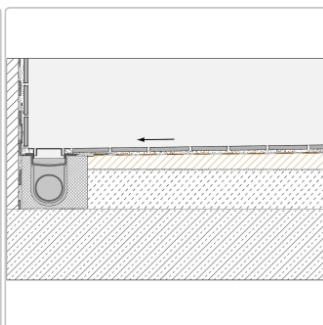

Produktinformation

Schlüter Gefälleboard Kerdi-Shower-LTS 200x136 cm

Art-Nr.: KSLT1365/2000S / GTIN: 4011832185533 / Marke: [Schlüter](#)

219,90EUR / Stück

Grundpreis: 219,90EUR / Paket

inkl. 19% USt. zzgl. Versand

Lieferzeit: 3-6 Werktage

Produktinformation

Art:	Gefälleboard
Eigenschaft:	Wandversion - kurze Seite
Gewicht:	0,75 kg
Herstellermaß:	200x136 cm
Höhe:	39 mm
Material:	Polystyrol mit KERDI-Abdichtung
Nennmass:	200x136 cm
Serie:	Kerdi-Shower-LTS
Versand-Art:	Paketdienst

Schlüter®-KERDI-SHOWER-LT

Schlüter-KERDI-SHOWER-LTS ist ein Gefälleboard aus druckstabilem Polystyrol mit einer werkseitig aufkaschierten Schlüter-KERDI Abdichtung. In bodengleichen Duschen stellt es ein ausreichendes Gefälle zur an der Wand positionierten Linienentwässerung Schlüter-KERDI-LINE her. Das Gefälleboard wird auf einer bauseits eingebrachten Ausgleichsschicht beidseits an die Entwässerungsrinne angearbeitet. Bei vertikaler Entwässerung kann das Gefälleboard auch direkt auf den geeigneten bauseitigen Untergrund verlegt werden. Individuelle Abmessungen lassen sich anhand vorgegebener Schneidnuten einfach mit dem Cuttermesser zuschneiden.