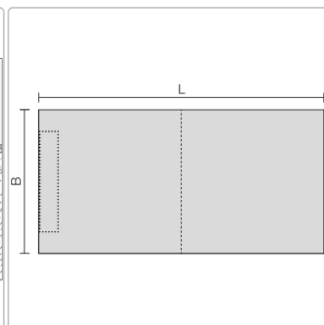

Produktinformation

Schlüter Gefälleboard Kerdi-Shower-LTS 200x136 cm

Art-Nr.: KSLT1365/2000S / GTIN: 4011832185533 / Marke: [Schlüter](#)

219,90EUR / Stück

Grundpreis: 219,90EUR / Paket

inkl. 19% USt. zzgl. Versand

Lieferzeit: 3-6 Werktage

Produktinformation

Art:	Gefälleboard
Eigenschaft:	Wandversion - kurze Seite
Gewicht:	0,75 kg
Herstellermaß:	200x136 cm
Höhe:	39 mm
Material:	Polystyrol mit KERDI-Abdichtung
Nennmass:	200x136 cm
Serie:	Kerdi-Shower-LTS
Versand-Art:	Paketdienst

Schlüter®-KERDI-SHOWER-LT

Schlüter-KERDI-SHOWER-LTS ist ein Gefälleboard aus druckstabilem Polystyrol mit einer werkseitig aufkaschierten Schlüter-KERDI Abdichtung. In bodengleichen Duschen stellt es ein ausreichendes Gefälle zur an der Wand positionierten Linienentwässerung Schlüter-KERDI-LINE her. Das Gefälleboard wird auf einer bauseits eingebrachten Ausgleichsschicht beidseits an die Entwässerungsrinne angearbeitet. Bei vertikaler Entwässerung kann das Gefälleboard auch direkt auf den geeigneten bauseitigen Untergrund verlegt werden. Individuelle Abmessungen lassen sich anhand vorgegebener Schneidnuten einfach mit dem Cuttermesser zuschneiden.