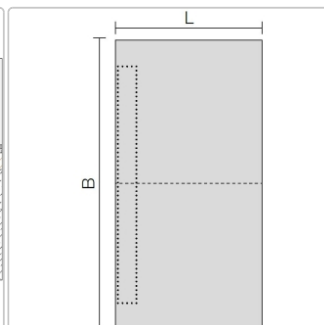

# Schlüter Gefälleboard Kerdi-Shower-LTS 96x193 cm

Art-Nr.: KSLT1930/965S / GTIN: 4011832163982 / Marke: [Schlüter](#)

**210,50EUR** / Stück

Grundpreis: 210,50EUR / Paket

inkl. 19% USt. zzgl. Versand

Lieferzeit: 3-6 Werktage

## Produktinformation

Art:	Gefälleboard
Eigenschaft:	Wandversion - lange Seite
Gewicht:	0,75 kg
Herstellermaß:	96x193 cm
Höhe:	41 mm
Material:	Polystyrol mit KERDI-Abdichtung
Nennmass:	96x193 cm
Serie:	Kerdi-Shower-LTS
Versand-Art:	Paketdienst

### Schlüter®-KERDI-SHOWER-LT

Schlüter-KERDI-SHOWER-LTS ist ein Gefälleboard aus druckstabilem Polystyrol mit einer werkseitig aufkaschierten Schlüter-KERDI Abdichtung. In bodengleichen Duschen stellt es ein ausreichendes Gefälle zur an der Wand positionierten Linienentwässerung Schlüter-KERDI-LINE her. Das Gefälleboard wird auf einer bauseits eingebrachten Ausgleichsschicht beidseits an die Entwässerungsrinne angearbeitet. Bei vertikaler Entwässerung kann das Gefälleboard auch direkt auf den geeigneten bauseitigen Untergrund verlegt werden. Individuelle Abmessungen lassen sich anhand vorgegebener Schneidnuten einfach mit dem Cuttermesser zuschneiden.