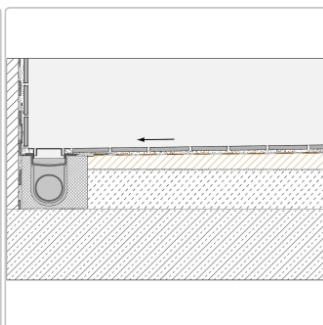

# Schlüter Gefälleboard Kerdi-Shower-LTS 96x193 cm

Art-Nr.: KSLT1930/965S / GTIN: 4011832163982 / Marke: [Schlüter](#)

**210,50EUR** / Stück

Grundpreis: 210,50EUR / Paket

inkl. 19% USt. zzgl. Versand

Lieferzeit: 3-6 Werktage

## Produktinformation

Art:	Gefälleboard
Eigenschaft:	Wandversion - lange Seite
Gewicht:	0,75 kg
Herstellermaß:	96x193 cm
Höhe:	41 mm
Material:	Polystyrol mit KERDI-Abdichtung
Nennmass:	96x193 cm
Serie:	Kerdi-Shower-LTS
Versand-Art:	Paketdienst

### Schlüter®-KERDI-SHOWER-LT

Schlüter-KERDI-SHOWER-LTS ist ein Gefälleboard aus druckstabilem Polystyrol mit einer werkseitig aufkaschierten Schlüter-KERDI Abdichtung. In bodengleichen Duschen stellt es ein ausreichendes Gefälle zur an der Wand positionierten Linienentwässerung Schlüter-KERDI-LINE her. Das Gefälleboard wird auf einer bauseits eingebrachten Ausgleichsschicht beidseits an die Entwässerungsrinne angearbeitet. Bei vertikaler Entwässerung kann das Gefälleboard auch direkt auf den geeigneten bauseitigen Untergrund verlegt werden. Individuelle Abmessungen lassen sich anhand vorgegebener Schneidnuten einfach mit dem Cuttermesser zuschneiden.