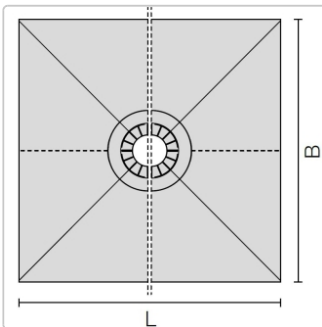

Produktinformation

Schlüter Gefälleboard Kerdi-Shower-T 152x152 cm

Art-Nr.: KST1525 / GTIN: 4011832163999 / Marke: [Schlüter](#)

196,50EUR / Stück

Grundpreis: 196,50EUR / Paket

inkl. 19% USt. zzgl. Versand

Lieferzeit: 3-6 Werktage

Produktinformation

Art:	Gefälleboard
Eigenschaft:	für zentrale Punktentwässerung
Gewicht:	0,75 kg
Herstellermaß:	152x152 cm
Höhe:	30 mm
Material:	Polystyrol mit KERDI-Abdichtung
Nennmass:	152x152 cm
Serie:	Kerdi-Shower-T
Versand-Art:	Paketdienst

Schlüter®-KERDI-SHOWER-T

Schlüter-KERDI-SHOWER-T ist ein Gefälleboard aus druckstabilem Polystyrol mit einer werkseitig aufkaschierten Schlüter-KERDI Abdichtung. In bodengleichen Duschen stellt es ein ausreichendes Gefälle zur zentralen Punktentwässerung her. Es ist zur Aufnahme der Bodenabläufe Schlüter-KERDI-DRAIN vorbereitet. Das Gefälleboard wird auf einer bauseits eingebrachten Ausgleichsschicht mit vorbereitetem KERDI-DRAIN Ablauftopf angearbeitet. Individuelle Abmessungen lassen sich anhand vorgegebener Schneidnuten einfach mit dem Cuttermesser unter Einhaltung eines gleichbleibenden Seitenverhältnisses zuschneiden.