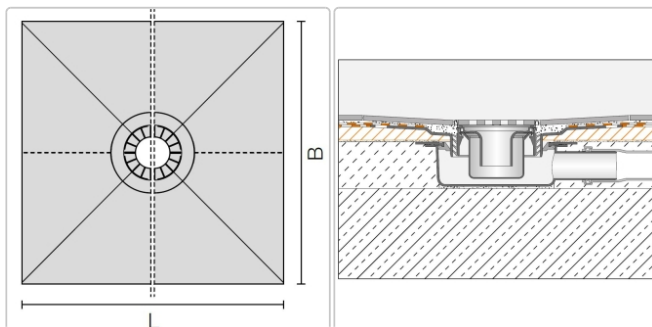

Produktinformation

Schlüter Gefälleboard Kerdi-Shower-T 152x152 cm

Art-Nr.: KST1525 / GTIN: 4011832163999 / Marke: [Schlüter](#)

196,50EUR / Stück

Grundpreis: 196,50EUR / Paket

inkl. 19% USt. zzgl. Versand

Lieferzeit: 3-6 Werktage

Produktinformation

Art:	Gefälleboard
Eigenschaft:	für zentrale Punktentwässerung
Gewicht:	0,75 kg
Herstellermaß:	152x152 cm
Höhe:	30 mm
Material:	Polystyrol mit KERDI-Abdichtung
Nennmass:	152x152 cm
Serie:	Kerdi-Shower-T

Schlüter®-KERDI-SHOWER-T

Schlüter-KERDI-SHOWER-T ist ein Gefälleboard aus druckstabilem Polystyrol mit einer werkseitig aufkaschierten Schlüter-KERDI Abdichtung. In bodengleichen Duschen stellt es ein ausreichendes Gefälle zur zentralen Punktentwässerung her. Es ist zur Aufnahme der Bodenabläufe Schlüter-KERDI-DRAIN vorbereitet. Das Gefälleboard wird auf einer bauseits eingebrachten Ausgleichsschicht mit vorbereitetem KERDI-DRAIN Ablauftopf angearbeitet. Individuelle Abmessungen lassen sich anhand vorgegebener Schneidnuten einfach mit dem Cuttermesser unter Einhaltung eines gleichbleibenden Seitenverhältnisses zuschneiden.