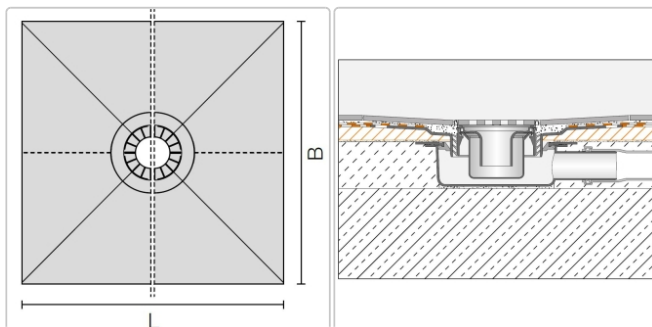

# Schlüter Gefälleboard Kerdi-Shower-T 152x152 cm

Art-Nr.: KST1525 / GTIN: 4011832163999 / Marke: [Schlüter](#)

**196,50EUR** / Stück

Grundpreis: 196,50EUR / Paket

inkl. 19% USt. zzgl. Versand

Lieferzeit: 3-6 Werktage

## Produktinformation

Art:	Gefälleboard
Eigenschaft:	für zentrale Punktentwässerung
Gewicht:	0,75 kg
Herstellermaß:	152x152 cm
Höhe:	30 mm
Material:	Polystyrol mit KERDI-Abdichtung
Nennmass:	152x152 cm
Serie:	Kerdi-Shower-T

### Schlüter®-KERDI-SHOWER-T

Schlüter-KERDI-SHOWER-T ist ein Gefälleboard aus druckstabilem Polystyrol mit einer werkseitig aufkaschierten Schlüter-KERDI Abdichtung. In bodengleichen Duschen stellt es ein ausreichendes Gefälle zur zentralen Punktentwässerung her. Es ist zur Aufnahme der Bodenabläufe Schlüter-KERDI-DRAIN vorbereitet. Das Gefälleboard wird auf einer bauseits eingebrachten Ausgleichsschicht mit vorbereitetem KERDI-DRAIN Ablauftopf angearbeitet. Individuelle Abmessungen lassen sich anhand vorgegebener Schneidnuten einfach mit dem Cuttermesser unter Einhaltung eines gleichbleibenden Seitenverhältnisses zuschneiden.