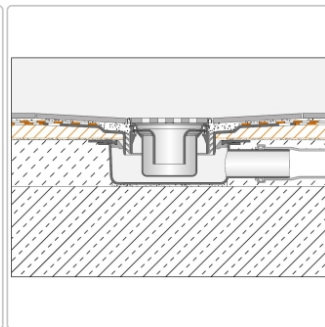

Produktinformation

Schlüter Gefälleboard Kerdi-Shower-T 152x152 cm

Art-Nr.: KST1525 / GTIN: 4011832163999 / Marke: [Schlüter](#)

196,50EUR / Stück

Grundpreis: 196,50EUR / Paket

inkl. 19% USt. zzgl. Versand

Lieferzeit: 3-6 Werktage

Produktinformation

Art:	Gefälleboard
Eigenschaft:	für zentrale Punktentwässerung
Gewicht:	0,75 kg
Herstellermaß:	152x152 cm
Höhe:	30 mm
Material:	Polystyrol mit KERDI-Abdichtung
Nennmass:	152x152 cm
Serie:	Kerdi-Shower-T
Versand-Art:	Paketdienst

Schlüter®-KERDI-SHOWER-T

Schlüter-KERDI-SHOWER-T ist ein Gefälleboard aus druckstabilem Polystyrol mit einer werkseitig aufkaschierten Schlüter-KERDI Abdichtung. In bodengleichen Duschen stellt es ein ausreichendes Gefälle zur zentralen Punktentwässerung her. Es ist zur Aufnahme der Bodenabläufe Schlüter-KERDI-DRAIN vorbereitet. Das Gefälleboard wird auf einer bauseits eingebrachten Ausgleichsschicht mit vorbereitetem KERDI-DRAIN Ablauftopf angearbeitet. Individuelle Abmessungen lassen sich anhand vorgegebener Schneidnuten einfach mit dem Cuttermesser unter Einhaltung eines gleichbleibenden Seitenverhältnisses zuschneiden.