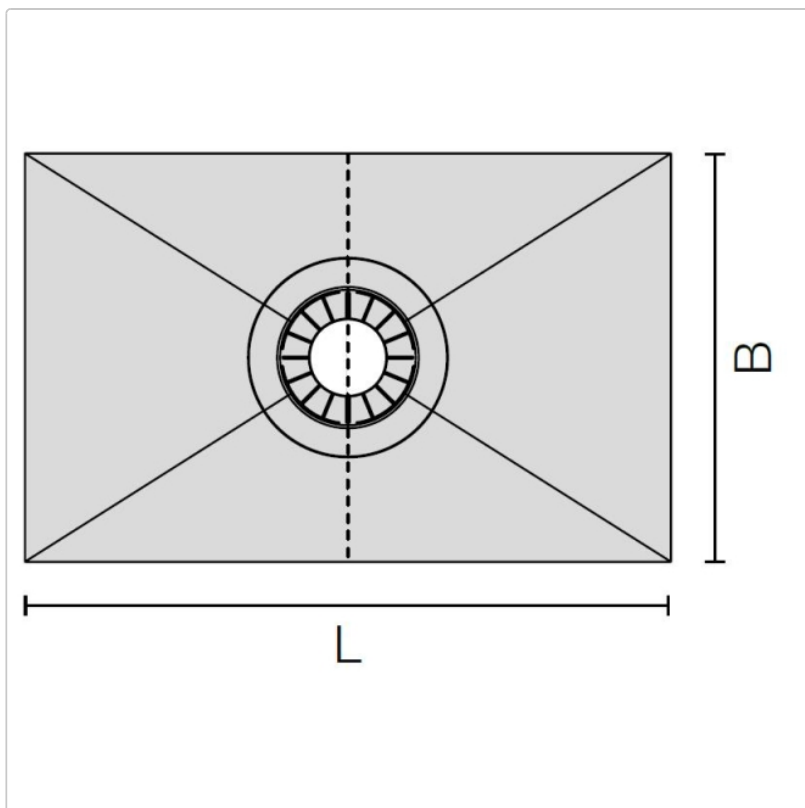

# Schlüter Gefälleboard Kerdi-Shower-T 152x96 cm

Art-Nr.: KST965/1525 / GTIN: 4011832163951 / Marke: [Schlüter](#)

**159,10EUR** / Stück

Grundpreis: 159,10EUR / Paket

inkl. 19% USt. zzgl. Versand

Lieferzeit: 3-6 Werktage

## Produktinformation

Art:	Gefälleboard
Eigenschaft:	für zentrale Punktentwässerung
Gewicht:	0,75 kg
Herstellermaß:	152x96 cm
Höhe:	29 mm
Material:	Polystyrol mit KERDI-Abdichtung
Nennmass:	152x96 cm
Serie:	Kerdi-Shower-T

### Schlüter®-KERDI-SHOWER-T

Schlüter-KERDI-SHOWER-T ist ein Gefälleboard aus druckstabilem Polystyrol mit einer werkseitig aufkaschierten Schlüter-KERDI Abdichtung. In bodengleichen Duschen stellt es ein ausreichendes Gefälle zur zentralen Punktentwässerung her. Es ist zur Aufnahme der Bodenabläufe Schlüter-KERDI-DRAIN vorbereitet. Das Gefälleboard wird auf einer bauseits eingebrachten Ausgleichsschicht mit vorbereitetem KERDI-DRAIN Ablauftopf angearbeitet. Individuelle Abmessungen lassen sich anhand vorgegebener Schneidnuten einfach mit dem Cuttermesser unter Einhaltung eines gleichbleibenden Seitenverhältnisses zuschneiden.