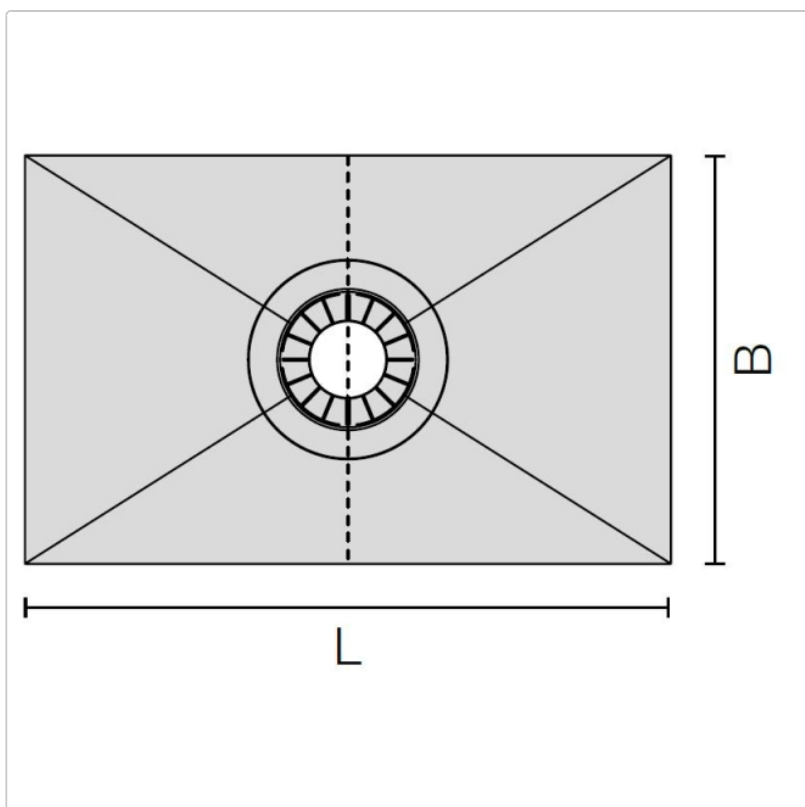

Produktinformation

Schlüter Gefälleboard Kerdi-Shower-T 152x96 cm

Art-Nr.: KST965/1525 / GTIN: 4011832163951 / Marke: [Schlüter](#)

159,10EUR / Stück

Grundpreis: 159,10EUR / Paket

inkl. 19% USt. zzgl. Versand

Lieferzeit: 3-6 Werktage

Produktinformation

Art:	Gefälleboard
Eigenschaft:	für zentrale Punktentwässerung
Gewicht:	0,75 kg
Herstellermaß:	152x96 cm
Höhe:	29 mm
Material:	Polystyrol mit KERDI-Abdichtung
Nennmass:	152x96 cm
Serie:	Kerdi-Shower-T
Versand-Art:	Paketdienst

Schlüter®-KERDI-SHOWER-T

Schlüter-KERDI-SHOWER-T ist ein Gefälleboard aus druckstabilem Polystyrol mit einer werkseitig aufkaschierten Schlüter-KERDI Abdichtung. In bodengleichen Duschen stellt es ein ausreichendes Gefälle zur zentralen Punktentwässerung her. Es ist zur Aufnahme der Bodenabläufe Schlüter-KERDI-DRAIN vorbereitet. Das Gefälleboard wird auf einer bauseits eingebrachten Ausgleichsschicht mit vorbereitetem KERDI-DRAIN Ablauftopf angearbeitet. Individuelle Abmessungen lassen sich anhand vorgegebener Schneidnuten einfach mit dem Cuttermesser unter Einhaltung eines gleichbleibenden Seitenverhältnisses zuschneiden.