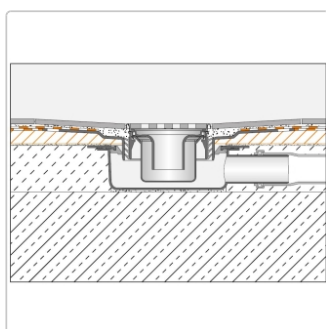

Produktinformation

Schlüter Gefälleboard Kerdi-Shower-T 152x96 cm

Art-Nr.: KST965/1525 / GTIN: 4011832163951 / Marke: [Schlüter](#)

159,10EUR / Stück

Grundpreis: 159,10EUR / Paket

inkl. 19% USt. zzgl. Versand

Lieferzeit: 3-6 Werktage

Produktinformation

Art:	Gefälleboard
Eigenschaft:	für zentrale Punktentwässerung
Gewicht:	0,75 kg
Herstellermaß:	152x96 cm
Höhe:	29 mm
Material:	Polystyrol mit KERDI-Abdichtung
Nennmass:	152x96 cm
Serie:	Kerdi-Shower-T
Versand-Art:	Paketdienst

Schlüter®-KERDI-SHOWER-T

Schlüter-KERDI-SHOWER-T ist ein Gefälleboard aus druckstabilem Polystyrol mit einer werkseitig aufkaschierten Schlüter-KERDI Abdichtung. In bodengleichen Duschen stellt es ein ausreichendes Gefälle zur zentralen Punktentwässerung her. Es ist zur Aufnahme der Bodenabläufe Schlüter-KERDI-DRAIN vorbereitet. Das Gefälleboard wird auf einer bauseits eingebrachten Ausgleichsschicht mit vorbereitetem KERDI-DRAIN Ablauftopf angearbeitet. Individuelle Abmessungen lassen sich anhand vorgegebener Schneidnuten einfach mit dem Cuttermesser unter Einhaltung eines gleichbleibenden Seitenverhältnisses zuschneiden.