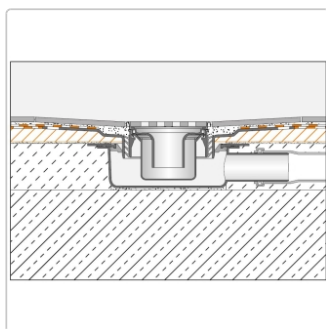

# Schlüter Gefälleboard Kerdi-Shower-T 152x96 cm

Art-Nr.: KST965/1525 / GTIN: 4011832163951 / Marke: [Schlüter](#)

**159,10EUR** / Stück

Grundpreis: 159,10EUR / Paket

inkl. 19% USt. zzgl. Versand

Lieferzeit: 3-6 Werktage

## Produktinformation

Art:	Gefälleboard
Eigenschaft:	für zentrale Punktentwässerung
Gewicht:	0,75 kg
Herstellermaß:	152x96 cm
Höhe:	29 mm
Material:	Polystyrol mit KERDI-Abdichtung
Nennmass:	152x96 cm
Serie:	Kerdi-Shower-T

### Schlüter®-KERDI-SHOWER-T

Schlüter-KERDI-SHOWER-T ist ein Gefälleboard aus druckstabilem Polystyrol mit einer werkseitig aufkaschierten Schlüter-KERDI Abdichtung. In bodengleichen Duschen stellt es ein ausreichendes Gefälle zur zentralen Punktentwässerung her. Es ist zur Aufnahme der Bodenabläufe Schlüter-KERDI-DRAIN vorbereitet. Das Gefälleboard wird auf einer bauseits eingebrachten Ausgleichsschicht mit vorbereitetem KERDI-DRAIN Ablauftopf angearbeitet. Individuelle Abmessungen lassen sich anhand vorgegebener Schneidnuten einfach mit dem Cuttermesser unter Einhaltung eines gleichbleibenden Seitenverhältnisses zuschneiden.