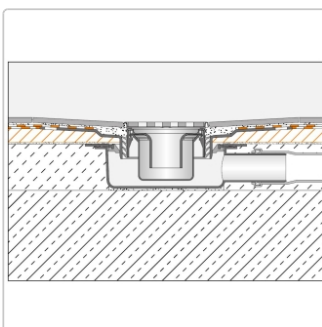

Produktinformation

Schlüter Gefälleboard Kerdi-Shower-T 152x122 cm

Art-Nr.: KST1220/1525 / GTIN: 4011832164033 / Marke: [Schlüter](#)

163,80EUR / Stück

Grundpreis: 163,80EUR / Paket

inkl. 19% USt. zzgl. Versand

Lieferzeit: 3-6 Werktage

Produktinformation

Art:	Gefälleboard
Eigenschaft:	für zentrale Punktentwässerung
Gewicht:	0,75 kg
Herstellermaß:	152x122 cm
Höhe:	28 mm
Material:	Polystyrol mit KERDI-Abdichtung
Nennmass:	152x122 cm
Serie:	Kerdi-Shower-T
Versand-Art:	Paketdienst

Schlüter®-KERDI-SHOWER-T

Schlüter-KERDI-SHOWER-T ist ein Gefälleboard aus druckstabilem Polystyrol mit einer werkseitig aufkaschierten Schlüter-KERDI Abdichtung. In bodengleichen Duschen stellt es ein ausreichendes Gefälle zur zentralen Punktentwässerung her. Es ist zur Aufnahme der Bodenabläufe Schlüter-KERDI-DRAIN vorbereitet. Das Gefälleboard wird auf einer bauseits eingebrachten Ausgleichsschicht mit vorbereitetem KERDI-DRAIN Ablauftopf angearbeitet. Individuelle Abmessungen lassen sich anhand vorgegebener Schneidnuten einfach mit dem Cuttermesser unter Einhaltung eines gleichbleibenden Seitenverhältnisses zuschneiden.