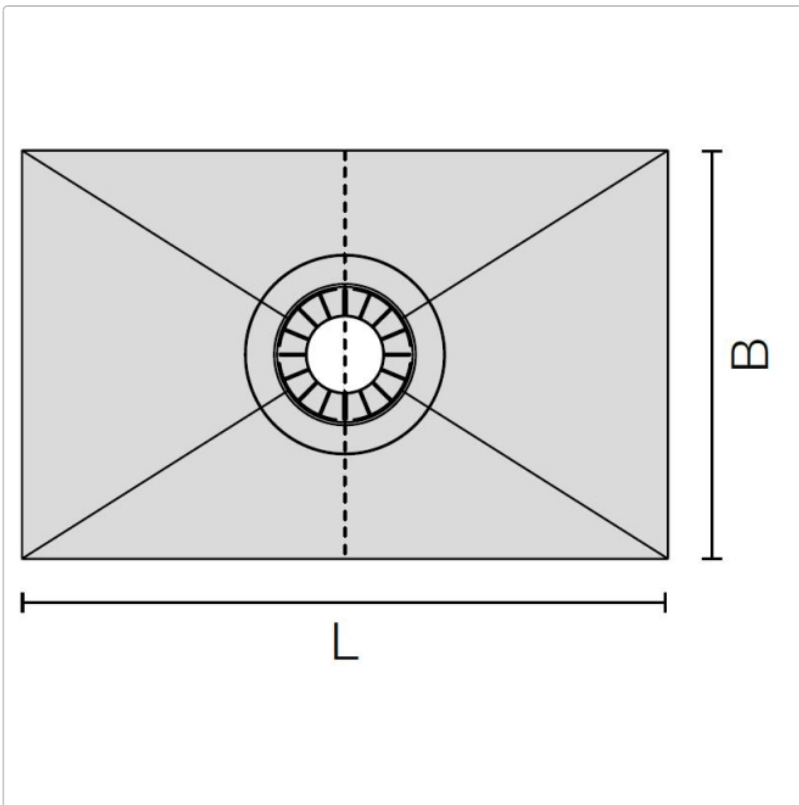

# Schlüter Gefälleboard Kerdi-Shower-T 152x122 cm

Art-Nr.: KST1220/1525 / GTIN: 4011832164033 / Marke: [Schlüter](#)

**163,80EUR** / Stück

Grundpreis: 163,80EUR / Paket

inkl. 19% USt. zzgl. Versand

Lieferzeit: 3-6 Werktage

## Produktinformation

|                |                                 |
|----------------|---------------------------------|
| Art:           | Gefälleboard                    |
| Eigenschaft:   | für zentrale Punktentwässerung  |
| Gewicht:       | 0,75 kg                         |
| Herstellermaß: | 152x122 cm                      |
| Höhe:          | 28 mm                           |
| Material:      | Polystyrol mit KERDI-Abdichtung |
| Nennmass:      | 152x122 cm                      |
| Serie:         | Kerdi-Shower-T                  |

### Schlüter®-KERDI-SHOWER-T

Schlüter-KERDI-SHOWER-T ist ein Gefälleboard aus druckstabilem Polystyrol mit einer werkseitig aufkaschierten Schlüter-KERDI Abdichtung. In bodengleichen Duschen stellt es ein ausreichendes Gefälle zur zentralen Punktentwässerung her. Es ist zur Aufnahme der Bodenabläufe Schlüter-KERDI-DRAIN vorbereitet. Das Gefälleboard wird auf einer bauseits eingebrachten Ausgleichsschicht mit vorbereitetem KERDI-DRAIN Ablauftopf angearbeitet. Individuelle Abmessungen lassen sich anhand vorgegebener Schneidnuten einfach mit dem Cuttermesser unter Einhaltung eines gleichbleibenden Seitenverhältnisses zuschneiden.