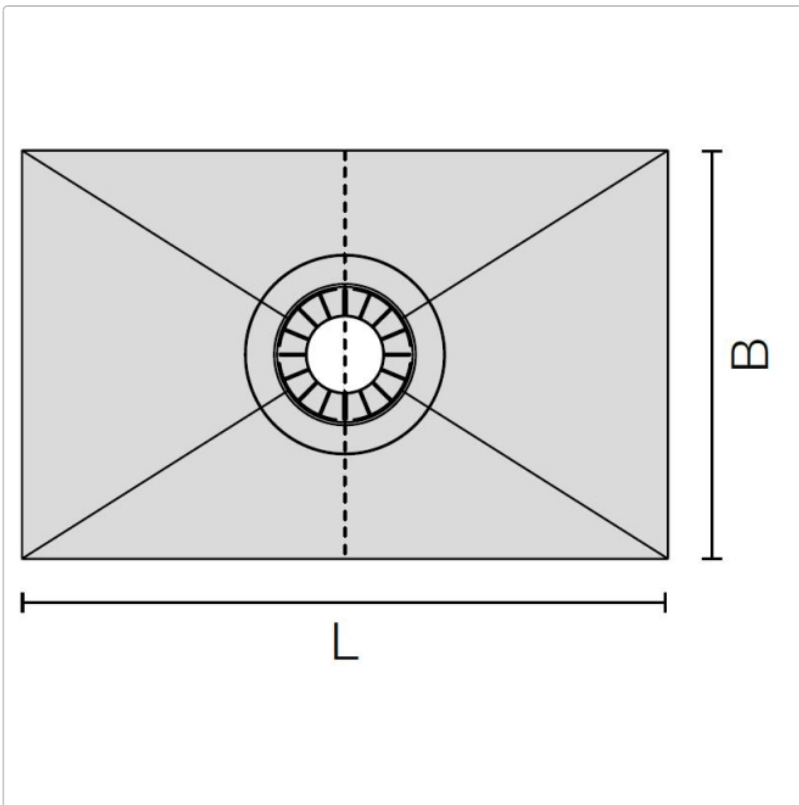

Produktinformation

Schlüter Gefälleboard Kerdi-Shower-T 152x122 cm

Art-Nr.: KST1220/1525 / GTIN: 4011832164033 / Marke: [Schlüter](#)

163,80EUR / Stück

Grundpreis: 163,80EUR / Paket

inkl. 19% USt. zzgl. Versand

Lieferzeit: 3-6 Werktage

Produktinformation

Art:	Gefälleboard
Eigenschaft:	für zentrale Punktentwässerung
Gewicht:	0,75 kg
Herstellermaß:	152x122 cm
Höhe:	28 mm
Material:	Polystyrol mit KERDI-Abdichtung
Nennmass:	152x122 cm
Serie:	Kerdi-Shower-T
Versand-Art:	Paketdienst

Schlüter®-KERDI-SHOWER-T

Schlüter-KERDI-SHOWER-T ist ein Gefälleboard aus druckstabilem Polystyrol mit einer werkseitig aufkaschierten Schlüter-KERDI Abdichtung. In bodengleichen Duschen stellt es ein ausreichendes Gefälle zur zentralen Punktentwässerung her. Es ist zur Aufnahme der Bodenabläufe Schlüter-KERDI-DRAIN vorbereitet. Das Gefälleboard wird auf einer bauseits eingebrachten Ausgleichsschicht mit vorbereitetem KERDI-DRAIN Ablauftopf angearbeitet. Individuelle Abmessungen lassen sich anhand vorgegebener Schneidnuten einfach mit dem Cuttermesser unter Einhaltung eines gleichbleibenden Seitenverhältnisses zuschneiden.