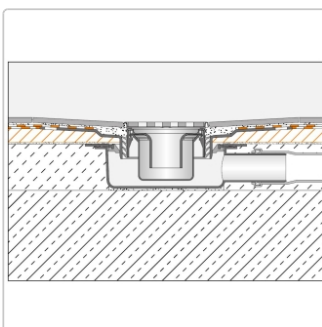

# Schlüter Gefälleboard Kerdi-Shower-T 152x122 cm

Art-Nr.: KST1220/1525 / GTIN: 4011832164033 / Marke: [Schlüter](#)

**163,80EUR** / Stück

Grundpreis: 163,80EUR / Paket

inkl. 19% USt. zzgl. Versand

Lieferzeit: 3-6 Werktage

## Produktinformation

|                |                                 |
|----------------|---------------------------------|
| Art:           | Gefälleboard                    |
| Eigenschaft:   | für zentrale Punktentwässerung  |
| Gewicht:       | 0,75 kg                         |
| Herstellermaß: | 152x122 cm                      |
| Höhe:          | 28 mm                           |
| Material:      | Polystyrol mit KERDI-Abdichtung |
| Nennmass:      | 152x122 cm                      |
| Serie:         | Kerdi-Shower-T                  |

### Schlüter®-KERDI-SHOWER-T

Schlüter-KERDI-SHOWER-T ist ein Gefälleboard aus druckstabilem Polystyrol mit einer werkseitig aufkaschierten Schlüter-KERDI Abdichtung. In bodengleichen Duschen stellt es ein ausreichendes Gefälle zur zentralen Punktentwässerung her. Es ist zur Aufnahme der Bodenabläufe Schlüter-KERDI-DRAIN vorbereitet. Das Gefälleboard wird auf einer bauseits eingebrachten Ausgleichsschicht mit vorbereitetem KERDI-DRAIN Ablauftopf angearbeitet. Individuelle Abmessungen lassen sich anhand vorgegebener Schneidnuten einfach mit dem Cuttermesser unter Einhaltung eines gleichbleibenden Seitenverhältnisses zuschneiden.