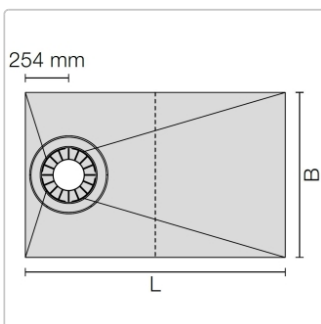

Produktinformation

Schlüter Gefälleboard Kerdi-Shower-TS 152x96 cm

Art-Nr.: KST965/1525S / GTIN: 4011832163920 / Marke: [Schlüter](#)

145,10EUR / Stück

Grundpreis: 145,10EUR / Paket

inkl. 19% USt. zzgl. Versand

Lieferzeit: 3-6 Werktage

Produktinformation

Art:	Gefälleboard
Eigenschaft:	für dezentrale Punktentwässerung
Gewicht:	0,75 kg
Herstellermaß:	152x96 cm
Höhe:	28 mm
Material:	Polystyrol mit KERDI-Abdichtung
Nennmass:	152x96 cm
Serie:	Kerdi-Shower-TS

Schlüter®-KERDI-SHOWER-T

Schlüter-KERDI-SHOWER-T ist ein Gefälleboard aus druckstabilem Polystyrol mit einer werkseitig aufkaschierten Schlüter-KERDI Abdichtung. In bodengleichen Duschen stellt es ein ausreichendes Gefälle zur dezentralen Punktentwässerung her. Es ist zur Aufnahme der Bodenabläufe Schlüter-KERDI-DRAIN vorbereitet. Das Gefälleboard wird auf einer bauseits eingebrachten Ausgleichsschicht mit vorbereitetem KERDI-DRAIN Ablauftopf angearbeitet. Individuelle Abmessungen lassen sich anhand vorgegebener Schneidnuten einfach mit dem Cuttermesser unter Einhaltung eines gleichbleibenden Seitenverhältnisses zuschneiden.