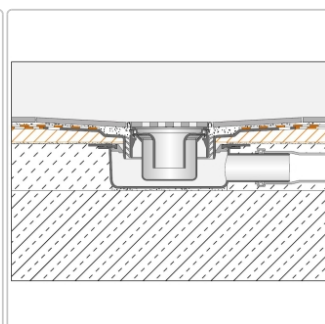

Produktinformation

Schlüter Gefälleboard Kerdi-Shower-TS 152x96 cm

Art-Nr.: KST965/1525S / GTIN: 4011832163920 / Marke: [Schlüter](#)

145,10EUR / Stück

Grundpreis: 145,10EUR / Paket

inkl. 19% USt. zzgl. Versand

Lieferzeit: 3-6 Werktage

Produktinformation

Art:	Gefälleboard
Eigenschaft:	für dezentrale Punktentwässerung
Gewicht:	0,75 kg
Herstellermaß:	152x96 cm
Höhe:	28 mm
Material:	Polystyrol mit KERDI-Abdichtung
Nennmass:	152x96 cm
Serie:	Kerdi-Shower-TS

Schlüter®-KERDI-SHOWER-T

Schlüter-KERDI-SHOWER-T ist ein Gefälleboard aus druckstabilem Polystyrol mit einer werkseitig aufkaschierten Schlüter-KERDI Abdichtung. In bodengleichen Duschen stellt es ein ausreichendes Gefälle zur dezentralen Punktentwässerung her. Es ist zur Aufnahme der Bodenabläufe Schlüter-KERDI-DRAIN vorbereitet. Das Gefälleboard wird auf einer bauseits eingebrachten Ausgleichsschicht mit vorbereitetem KERDI-DRAIN Ablauftopf angearbeitet. Individuelle Abmessungen lassen sich anhand vorgegebener Schneidnuten einfach mit dem Cuttermesser unter Einhaltung eines gleichbleibenden Seitenverhältnisses zuschneiden.