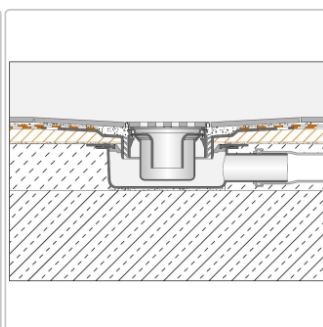

Produktinformation

Schlüter Gefälleboard Kerdi-Shower-TS 152x96 cm

Art-Nr.: KST965/1525S / GTIN: 4011832163920 / Marke: [Schlüter](#)

145,10EUR / Stück

Grundpreis: 145,10EUR / Paket

inkl. 19% USt. zzgl. Versand

Lieferzeit: 3-6 Werktage

Produktinformation

Art:	Gefälleboard
Eigenschaft:	für dezentrale Punktentwässerung
Gewicht:	0,75 kg
Herstellermaß:	152x96 cm
Höhe:	28 mm
Material:	Polystyrol mit KERDI-Abdichtung
Nennmass:	152x96 cm
Serie:	Kerdi-Shower-TS
Versand-Art:	Paketdienst

Schlüter®-KERDI-SHOWER-T

Schlüter-KERDI-SHOWER-T ist ein Gefälleboard aus druckstabilem Polystyrol mit einer werkseitig aufkaschierten Schlüter-KERDI Abdichtung. In bodengleichen Duschen stellt es ein ausreichendes Gefälle zur dezentralen Punktentwässerung her. Es ist zur Aufnahme der Bodenabläufe Schlüter-KERDI-DRAIN vorbereitet. Das Gefälleboard wird auf einer bauseits eingebrachten Ausgleichsschicht mit vorbereitetem KERDI-DRAIN Ablauftopf angearbeitet. Individuelle Abmessungen lassen sich anhand vorgegebener Schneidnuten einfach mit dem Cuttermesser unter Einhaltung eines gleichbleibenden Seitenverhältnisses zuschneiden.