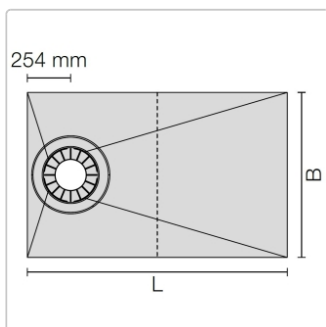

Produktinformation

Schlüter Gefälleboard Kerdi-Shower-TS 152x96 cm

Art-Nr.: KST965/1525S / GTIN: 4011832163920 / Marke: [Schlüter](#)

145,10EUR / Stück

Grundpreis: 145,10EUR / Paket

inkl. 19% USt. zzgl. Versand

Lieferzeit: 3-6 Werktage

Produktinformation

Art:	Gefälleboard
Eigenschaft:	für dezentrale Punktentwässerung
Gewicht:	0,75 kg
Herstellermaß:	152x96 cm
Höhe:	28 mm
Material:	Polystyrol mit KERDI-Abdichtung
Nennmass:	152x96 cm
Serie:	Kerdi-Shower-TS
Versand-Art:	Paketdienst

Schlüter®-KERDI-SHOWER-T

Schlüter-KERDI-SHOWER-T ist ein Gefälleboard aus druckstabilem Polystyrol mit einer werkseitig aufkaschierten Schlüter-KERDI Abdichtung. In bodengleichen Duschen stellt es ein ausreichendes Gefälle zur dezentralen Punktentwässerung her. Es ist zur Aufnahme der Bodenabläufe Schlüter-KERDI-DRAIN vorbereitet. Das Gefälleboard wird auf einer bauseits eingebrachten Ausgleichsschicht mit vorbereitetem KERDI-DRAIN Ablauftopf angearbeitet. Individuelle Abmessungen lassen sich anhand vorgegebener Schneidnuten einfach mit dem Cuttermesser unter Einhaltung eines gleichbleibenden Seitenverhältnisses zuschneiden.