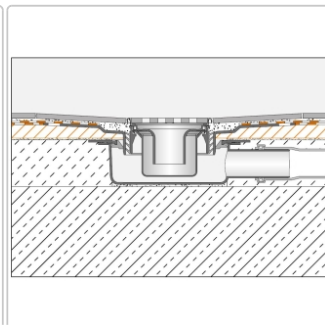

Produktinformation

Schlüter Gefälleboard Kerdi-Shower-TT 91x91 cm

Art-Nr.: KST915BF / GTIN: 4011832163944 / Marke: [Schlüter](#)

102,90EUR / Stück

Grundpreis: 102,90EUR / Paket

inkl. 19% USt. zzgl. Versand

Lieferzeit: 3-6 Werktage

Produktinformation

Art:	Gefälleboard
Eigenschaft:	für zentrale Punktentwässerung
Gewicht:	0,75 kg
Herstellermaß:	91x91 cm
Höhe:	22 mm
Material:	Polystyrol mit KERDI-Abdichtung
Nennmass:	91x91 cm
Serie:	Kerdi-Shower-TT
Versand-Art:	Paketdienst

Schlüter®-KERDI-SHOWER-TT

Schlüter-KERDI-SHOWER-TT ist ein Gefälleboard aus druckstabilem Polystyrol mit einer werkseitig aufkaschierten Schlüter-KERDI Abdichtung. In bodengleichen Duschen stellt es ein ausreichendes Gefälle zur zentralen oder dezentralen Punktentwässerung her. Es ist zur Aufnahme der Bodenabläufe Schlüter-KERDI-DRAIN vorbereitet. Das Gefälleboard wird auf einer bauseits eingebrachten Ausgleichsschicht mit vorbereitetem KERDI-DRAIN Ablauftopf angearbeitet. Individuelle Abmessungen lassen sich anhand vorgegebener Schneidnuten einfach mit dem Cuttermesser unter Einhaltung eines gleichbleibenden Seitenverhältnisses zuschneiden.