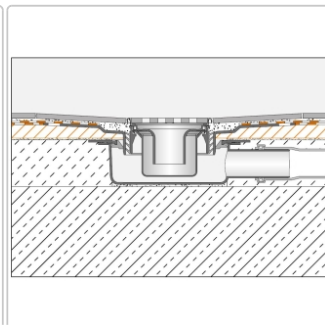

Produktinformation

Schlüter Gefälleboard Kerdi-Shower-TT 91x91 cm

Art-Nr.: KST915BF / GTIN: 4011832163944 / Marke: [Schlüter](#)

102,90EUR / Stück

Grundpreis: 102,90EUR / Paket

inkl. 19% USt. zzgl. Versand

Lieferzeit: 3-6 Werktage

Produktinformation

Art:	Gefälleboard
Eigenschaft:	für zentrale Punktentwässerung
Gewicht:	0,75 kg
Herstellermaß:	91x91 cm
Höhe:	22 mm
Material:	Polystyrol mit KERDI-Abdichtung
Nennmass:	91x91 cm
Serie:	Kerdi-Shower-TT

Schlüter®-KERDI-SHOWER-TT

Schlüter-KERDI-SHOWER-TT ist ein Gefälleboard aus druckstabilem Polystyrol mit einer werkseitig aufkaschierten Schlüter-KERDI Abdichtung. In bodengleichen Duschen stellt es ein ausreichendes Gefälle zur zentralen oder dezentralen Punktentwässerung her. Es ist zur Aufnahme der Bodenabläufe Schlüter-KERDI-DRAIN vorbereitet. Das Gefälleboard wird auf einer bauseits eingebrachten Ausgleichsschicht mit vorbereitetem KERDI-DRAIN Ablauftopf angearbeitet. Individuelle Abmessungen lassen sich anhand vorgegebener Schneidnuten einfach mit dem Cuttermesser unter Einhaltung eines gleichbleibenden Seitenverhältnisses zuschneiden.