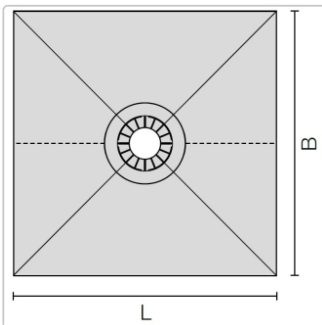

Produktinformation

Schlüter Gefälleboard Kerdi-Shower-TT 91x91 cm

Art-Nr.: KST915BF / GTIN: 4011832163944 / Marke: [Schlüter](#)

102,90EUR / Stück

Grundpreis: 102,90EUR / Paket

inkl. 19% USt. zzgl. Versand

Lieferzeit: 3-6 Werktage

Produktinformation

Art:	Gefälleboard
Eigenschaft:	für zentrale Punktentwässerung
Gewicht:	0,75 kg
Herstellermaß:	91x91 cm
Höhe:	22 mm
Material:	Polystyrol mit KERDI-Abdichtung
Nennmass:	91x91 cm
Serie:	Kerdi-Shower-TT

Schlüter®-KERDI-SHOWER-TT

Schlüter-KERDI-SHOWER-TT ist ein Gefälleboard aus druckstabilem Polystyrol mit einer werkseitig aufkaschierten Schlüter-KERDI Abdichtung. In bodengleichen Duschen stellt es ein ausreichendes Gefälle zur zentralen oder dezentralen Punktentwässerung her. Es ist zur Aufnahme der Bodenabläufe Schlüter-KERDI-DRAIN vorbereitet. Das Gefälleboard wird auf einer bauseits eingebrachten Ausgleichsschicht mit vorbereitetem KERDI-DRAIN Ablauftopf angearbeitet. Individuelle Abmessungen lassen sich anhand vorgegebener Schneidnuten einfach mit dem Cuttermesser unter Einhaltung eines gleichbleibenden Seitenverhältnisses zuschneiden.