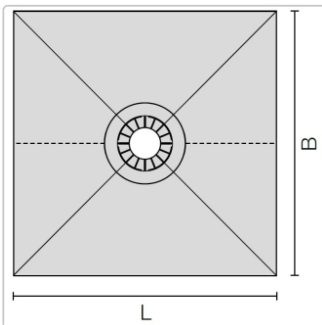

Produktinformation

Schlüter Gefälleboard Kerdi-Shower-TT 91x91 cm

Art-Nr.: KST915BF / GTIN: 4011832163944 / Marke: [Schlüter](#)

102,90EUR / Stück

Grundpreis: 102,90EUR / Paket

inkl. 19% USt. zzgl. Versand

Lieferzeit: 3-6 Werktage

Produktinformation

Art:	Gefälleboard
Eigenschaft:	für zentrale Punktentwässerung
Gewicht:	0,75 kg
Herstellermaß:	91x91 cm
Höhe:	22 mm
Material:	Polystyrol mit KERDI-Abdichtung
Nennmass:	91x91 cm
Serie:	Kerdi-Shower-TT
Versand-Art:	Paketdienst

Schlüter®-KERDI-SHOWER-TT

Schlüter-KERDI-SHOWER-TT ist ein Gefälleboard aus druckstabilem Polystyrol mit einer werkseitig aufkaschierten Schlüter-KERDI Abdichtung. In bodengleichen Duschen stellt es ein ausreichendes Gefälle zur zentralen oder dezentralen Punktentwässerung her. Es ist zur Aufnahme der Bodenabläufe Schlüter-KERDI-DRAIN vorbereitet. Das Gefälleboard wird auf einer bauseits eingebrachten Ausgleichsschicht mit vorbereitetem KERDI-DRAIN Ablauftopf angearbeitet. Individuelle Abmessungen lassen sich anhand vorgegebener Schneidnuten einfach mit dem Cuttermesser unter Einhaltung eines gleichbleibenden Seitenverhältnisses zuschneiden.