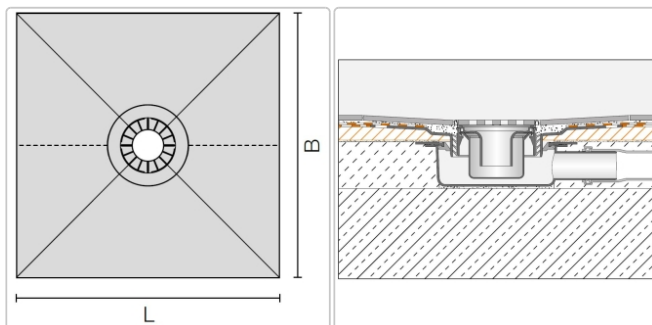

Produktinformation

Schlüter Gefälleboard Kerdi-Shower-TT 101x101 cm

Art-Nr.: KST1015BF / GTIN: 4011832185557 / Marke: [Schlüter](#)

112,30EUR / Stück

Grundpreis: 112,30EUR / Paket

inkl. 19% USt. zzgl. Versand

Lieferzeit: 3-6 Werktage

Produktinformation

Art:	Gefälleboard
Eigenschaft:	für zentrale Punktentwässerung
Gewicht:	0,75 kg
Herstellermaß:	101x101 cm
Höhe:	23 mm
Material:	Polystyrol mit KERDI-Abdichtung
Nennmass:	101x101 cm
Serie:	Kerdi-Shower-TT
Versand-Art:	Paketdienst

Schlüter®-KERDI-SHOWER-TT

Schlüter-KERDI-SHOWER-TT ist ein Gefälleboard aus druckstabilem Polystyrol mit einer werkseitig aufkaschierten Schlüter-KERDI Abdichtung. In bodengleichen Duschen stellt es ein ausreichendes Gefälle zur zentralen oder dezentralen Punktentwässerung her. Es ist zur Aufnahme der Bodenabläufe Schlüter-KERDI-DRAIN vorbereitet. Das Gefälleboard wird auf einer bauseits eingebrachten Ausgleichsschicht mit vorbereitetem KERDI-DRAIN Abflautopf angearbeitet. Individuelle Abmessungen lassen sich anhand vorgegebener Schneidnuten einfach mit dem Cuttermesser unter Einhaltung eines gleichbleibenden Seitenverhältnisses zuschneiden.