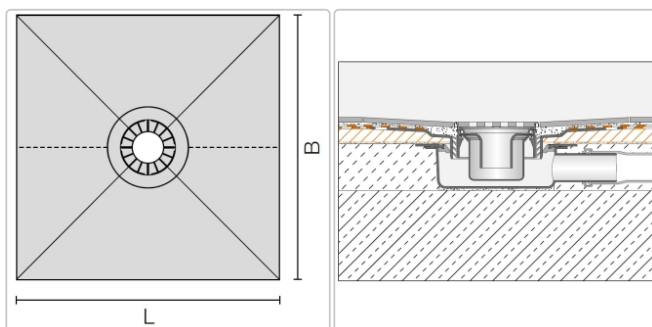

# Schlüter Gefälleboard Kerdi-Shower-TT 122x122 cm

Art-Nr.: KST1220BF / GTIN: 4011832163623 / Marke: [Schlüter](#)

**145,10EUR** / Stück

Grundpreis: 145,10EUR / Paket

inkl. 19% USt. zzgl. Versand

Lieferzeit: 3-6 Werktage

## Produktinformation

Art:	Gefälleboard
Eigenschaft:	für zentrale Punktentwässerung
Gewicht:	0,75 kg
Herstellermaß:	122x122 cm
Höhe:	25 mm
Material:	Polystyrol mit KERDI-Abdichtung
Nennmass:	122x122 cm
Serie:	Kerdi-Shower-TT
Versand-Art:	Paketdienst

Schlüter®-KERDI-SHOWER-TT

Schlüter-KERDI-SHOWER-TT ist ein Gefälleboard aus druckstabilem Polystyrol mit einer werkseitig aufkaschierten Schlüter-KERDI Abdichtung. In bodengleichen Duschen stellt es ein ausreichendes Gefälle zur zentralen oder dezentralen Punktentwässerung her. Es ist zur Aufnahme der Bodenabläufe Schlüter-KERDI-DRAIN vorbereitet. Das Gefälleboard wird auf einer bauseits eingebrachten Ausgleichsschicht mit vorbereitetem KERDI-DRAIN Abflautopf angearbeitet. Individuelle Abmessungen lassen sich anhand vorgegebener Schneidnuten einfach mit dem Cuttermesser unter Einhaltung eines gleichbleibenden Seitenverhältnisses zuschneiden.