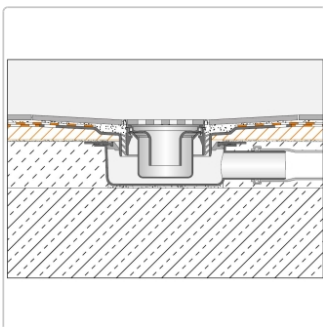

Produktinformation

Schlüter Gefälleboard Kerdi-Shower-TT 96x81 cm

Art-Nr.: KST965/810BF / GTIN: 4011832166167 / Marke: [Schlüter](#)

163,80EUR / Stück

Grundpreis: 163,80EUR / Paket

inkl. 19% USt. zzgl. Versand

Lieferzeit: 3-6 Werktage

Produktinformation

Art:	Gefälleboard
Eigenschaft:	für zentrale Punktentwässerung
Gewicht:	0,75 kg
Herstellermaß:	96x81 cm
Höhe:	23 mm
Material:	Polystyrol mit KERDI-Abdichtung
Nennmaß:	96x81 cm
Serie:	Kerdi-Shower-TT
Versand-Art:	Paketdienst

Schlüter®-KERDI-SHOWER-TT

Schlüter-KERDI-SHOWER-TT ist ein Gefälleboard aus druckstabilem Polystyrol mit einer werkseitig aufkaschierten Schlüter-KERDI Abdichtung. In bodengleichen Duschen stellt es ein ausreichendes Gefälle zur zentralen oder dezentralen Punktentwässerung her. Es ist zur Aufnahme der Bodenabläufe Schlüter-KERDI-DRAIN vorbereitet. Das Gefälleboard wird auf einer bauseits eingebrachten Ausgleichsschicht mit vorbereitetem KERDI-DRAIN Ablauftopf angearbeitet. Individuelle Abmessungen lassen sich anhand vorgegebener Schneidnuten einfach mit dem Cuttermesser unter Einhaltung eines gleichbleibenden Seitenverhältnisses zuschneiden.