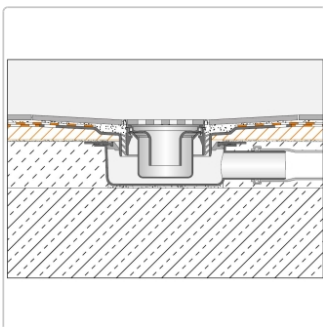

Produktinformation

Schlüter Gefälleboard Kerdi-Shower-TT 96x81 cm

Art-Nr.: KST965/810BF / GTIN: 4011832166167 / Marke: [Schlüter](#)

163,80EUR / Stück

Grundpreis: 163,80EUR / Paket

inkl. 19% USt. zzgl. Versand

Lieferzeit: 3-6 Werktage

Produktinformation

Art:	Gefälleboard
Eigenschaft:	für zentrale Punktentwässerung
Gewicht:	0,75 kg
Herstellermaß:	96x81 cm
Höhe:	23 mm
Material:	Polystyrol mit KERDI-Abdichtung
Nennmass:	96x81 cm
Serie:	Kerdi-Shower-TT

Schlüter®-KERDI-SHOWER-TT

Schlüter-KERDI-SHOWER-TT ist ein Gefälleboard aus druckstabilem Polystyrol mit einer werkseitig aufkaschierten Schlüter-KERDI Abdichtung. In bodengleichen Duschen stellt es ein ausreichendes Gefälle zur zentralen oder dezentralen Punktentwässerung her. Es ist zur Aufnahme der Bodenabläufe Schlüter-KERDI-DRAIN vorbereitet. Das Gefälleboard wird auf einer bauseits eingebrachten Ausgleichsschicht mit vorbereitetem KERDI-DRAIN Ablauftopf angearbeitet. Individuelle Abmessungen lassen sich anhand vorgegebener Schneidnuten einfach mit dem Cuttermesser unter Einhaltung eines gleichbleibenden Seitenverhältnisses zuschneiden.