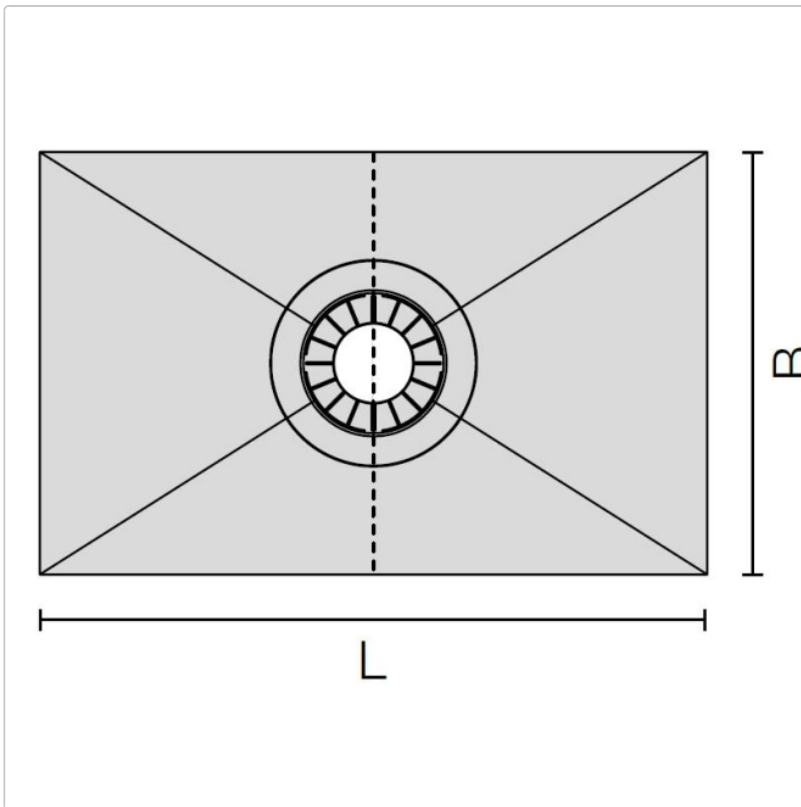

Produktinformation

Schlüter Gefälleboard Kerdi-Shower-TT 96x81 cm

Art-Nr.: KST965/810BF / GTIN: 4011832166167 / Marke: [Schlüter](#)

163,80EUR / Stück

Grundpreis: 163,80EUR / Paket

inkl. 19% USt. zzgl. Versand

Lieferzeit: 3-6 Werktage

Produktinformation

Art:	Gefälleboard
Eigenschaft:	für zentrale Punktentwässerung
Gewicht:	0,75 kg
Herstellermaß:	96x81 cm
Höhe:	23 mm
Material:	Polystyrol mit KERDI-Abdichtung
Nennmaß:	96x81 cm
Serie:	Kerdi-Shower-TT
Versand-Art:	Paketdienst

Schlüter®-KERDI-SHOWER-TT

Schlüter-KERDI-SHOWER-TT ist ein Gefälleboard aus druckstabilem Polystyrol mit einer werkseitig aufkaschierten Schlüter-KERDI Abdichtung. In bodengleichen Duschen stellt es ein ausreichendes Gefälle zur zentralen oder dezentralen Punktentwässerung her. Es ist zur Aufnahme der Bodenabläufe Schlüter-KERDI-DRAIN vorbereitet. Das Gefälleboard wird auf einer bauseits eingebrachten Ausgleichsschicht mit vorbereitetem KERDI-DRAIN Ablauftopf angearbeitet. Individuelle Abmessungen lassen sich anhand vorgegebener Schneidnuten einfach mit dem Cuttermesser unter Einhaltung eines gleichbleibenden Seitenverhältnisses zuschneiden.