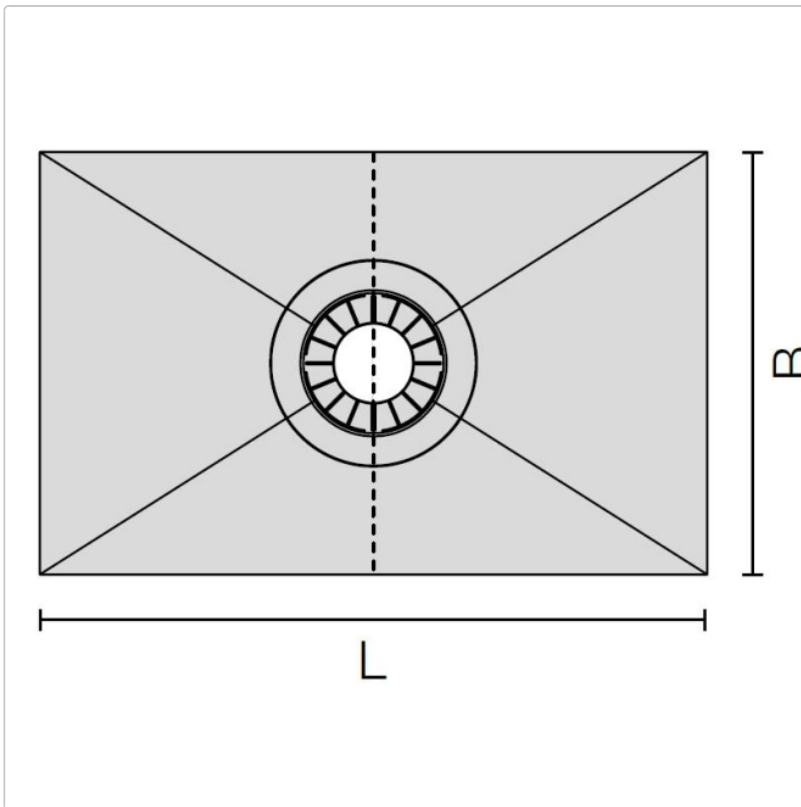

Produktinformation

Schlüter Gefälleboard Kerdi-Shower-TT 96x81 cm

Art-Nr.: KST965/810BF / GTIN: 4011832166167 / Marke: [Schlüter](#)

163,80EUR / Stück

Grundpreis: 163,80EUR / Paket

inkl. 19% USt. zzgl. Versand

Lieferzeit: 3-6 Werktage

Produktinformation

Art:	Gefälleboard
Eigenschaft:	für zentrale Punktentwässerung
Gewicht:	0,75 kg
Herstellermaß:	96x81 cm
Höhe:	23 mm
Material:	Polystyrol mit KERDI-Abdichtung
Nennmass:	96x81 cm
Serie:	Kerdi-Shower-TT

Schlüter®-KERDI-SHOWER-TT

Schlüter-KERDI-SHOWER-TT ist ein Gefälleboard aus druckstabilem Polystyrol mit einer werkseitig aufkaschierten Schlüter-KERDI Abdichtung. In bodengleichen Duschen stellt es ein ausreichendes Gefälle zur zentralen oder dezentralen Punktentwässerung her. Es ist zur Aufnahme der Bodenabläufe Schlüter-KERDI-DRAIN vorbereitet. Das Gefälleboard wird auf einer bauseits eingebrachten Ausgleichsschicht mit vorbereitetem KERDI-DRAIN Ablauftopf angearbeitet. Individuelle Abmessungen lassen sich anhand vorgegebener Schneidnuten einfach mit dem Cuttermesser unter Einhaltung eines gleichbleibenden Seitenverhältnisses zuschneiden.