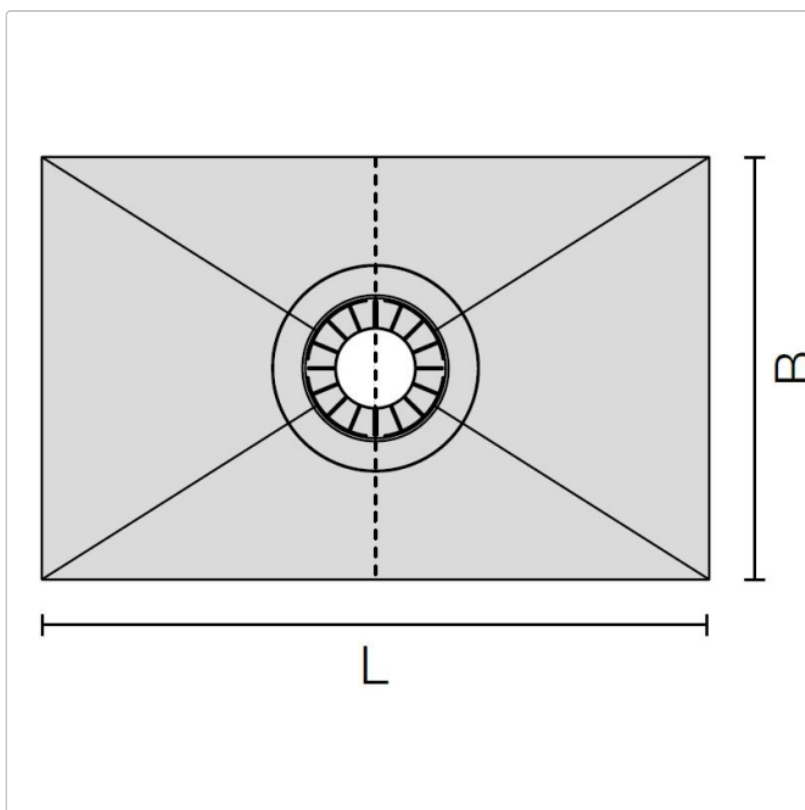

Produktinformation

Schlüter Gefälleboard Kerdi-Shower-TT 122x91 cm

Art-Nr.: KST915/1220BF / GTIN: 4011832166174 / Marke: [Schlüter](#)

173,10EUR / Stück

Grundpreis: 173,10EUR / Paket

inkl. 19% USt. zzgl. Versand

Lieferzeit: 3-6 Werktage

Produktinformation

Art:	Gefälleboard
Eigenschaft:	für zentrale Punktentwässerung
Gewicht:	0,75 kg
Herstellermaß:	122x91 cm
Höhe:	25 mm
Material:	Polystyrol mit KERDI-Abdichtung
Nennmass:	122x91 cm
Serie:	Kerdi-Shower-TT
Versand-Art:	Paketdienst

Schlüter®-KERDI-SHOWER-TT

Schlüter-KERDI-SHOWER-TT ist ein Gefälleboard aus druckstabilem Polystyrol mit einer werkseitig aufkaschierten Schlüter-KERDI Abdichtung. In bodengleichen Duschen stellt es ein ausreichendes Gefälle zur zentralen oder dezentralen Punktentwässerung her. Es ist zur Aufnahme der Bodenabläufe Schlüter-KERDI-DRAIN vorbereitet. Das Gefälleboard wird auf einer bauseits eingebrachten Ausgleichsschicht mit vorbereitetem KERDI-DRAIN Abflautopf angearbeitet. Individuelle Abmessungen lassen sich anhand vorgegebener Schneidnuten einfach mit dem Cuttermesser unter Einhaltung eines gleichbleibenden Seitenverhältnisses zuschneiden.