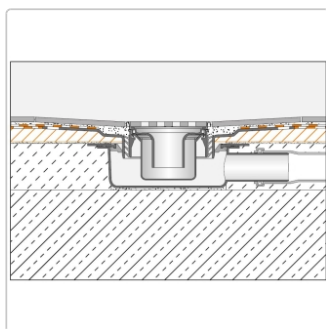

Produktinformation

Schlüter Gefälleboard Kerdi-Shower-TT 122x91 cm

Art-Nr.: KST915/1220BF / GTIN: 4011832166174 / Marke: [Schlüter](#)

173,10EUR / Stück

Grundpreis: 173,10EUR / Paket

inkl. 19% USt. zzgl. Versand

Lieferzeit: 3-6 Werktage

Produktinformation

Art:	Gefälleboard
Eigenschaft:	für zentrale Punktentwässerung
Gewicht:	0,75 kg
Herstellermaß:	122x91 cm
Höhe:	25 mm
Material:	Polystyrol mit KERDI-Abdichtung
Nennmass:	122x91 cm
Serie:	Kerdi-Shower-TT

Schlüter®-KERDI-SHOWER-TT

Schlüter-KERDI-SHOWER-TT ist ein Gefälleboard aus druckstabilem Polystyrol mit einer werkseitig aufkaschierten Schlüter-KERDI Abdichtung. In bodengleichen Duschen stellt es ein ausreichendes Gefälle zur zentralen oder dezentralen Punktentwässerung her. Es ist zur Aufnahme der Bodenabläufe Schlüter-KERDI-DRAIN vorbereitet. Das Gefälleboard wird auf einer bauseits eingebrachten Ausgleichsschicht mit vorbereitetem KERDI-DRAIN Ablauftopf angearbeitet. Individuelle Abmessungen lassen sich anhand vorgegebener Schneidnuten einfach mit dem Cuttermesser unter Einhaltung eines gleichbleibenden Seitenverhältnisses zuschneiden.