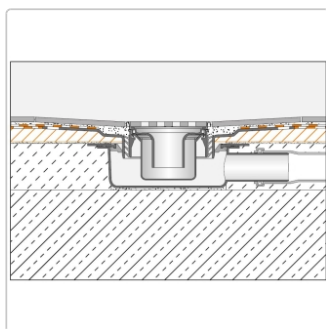

Produktinformation

Schlüter Gefälleboard Kerdi-Shower-TT 122x91 cm

Art-Nr.: KST915/1220BF / GTIN: 4011832166174 / Marke: [Schlüter](#)

173,10EUR / Stück

Grundpreis: 173,10EUR / Paket

inkl. 19% USt. zzgl. Versand

Lieferzeit: 3-6 Werktage

Produktinformation

Art:	Gefälleboard
Eigenschaft:	für zentrale Punktentwässerung
Gewicht:	0,75 kg
Herstellermaß:	122x91 cm
Höhe:	25 mm
Material:	Polystyrol mit KERDI-Abdichtung
Nennmass:	122x91 cm
Serie:	Kerdi-Shower-TT
Versand-Art:	Paketdienst

Schlüter®-KERDI-SHOWER-TT

Schlüter-KERDI-SHOWER-TT ist ein Gefälleboard aus druckstabilem Polystyrol mit einer werkseitig aufkaschierten Schlüter-KERDI Abdichtung. In bodengleichen Duschen stellt es ein ausreichendes Gefälle zur zentralen oder dezentralen Punktentwässerung her. Es ist zur Aufnahme der Bodenabläufe Schlüter-KERDI-DRAIN vorbereitet. Das Gefälleboard wird auf einer bauseits eingebrachten Ausgleichsschicht mit vorbereitetem KERDI-DRAIN Abflautopf angearbeitet. Individuelle Abmessungen lassen sich anhand vorgegebener Schneidnuten einfach mit dem Cuttermesser unter Einhaltung eines gleichbleibenden Seitenverhältnisses zuschneiden.