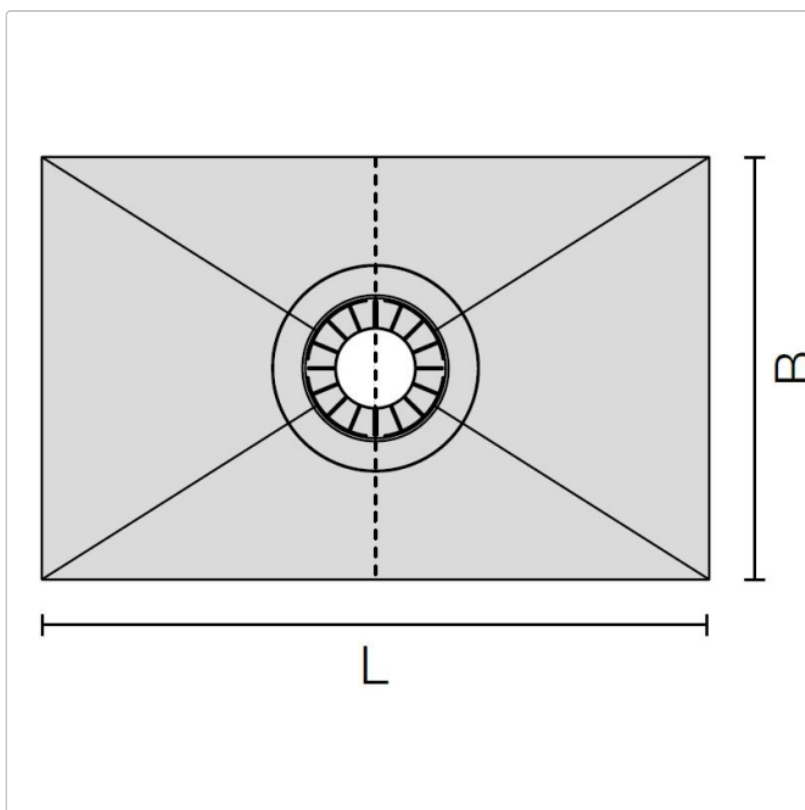

Produktinformation

Schlüter Gefälleboard Kerdi-Shower-TT 122x91 cm

Art-Nr.: KST915/1220BF / GTIN: 4011832166174 / Marke: [Schlüter](#)

173,10EUR / Stück

Grundpreis: 173,10EUR / Paket

inkl. 19% USt. zzgl. Versand

Lieferzeit: 3-6 Werktage

Produktinformation

Art:	Gefälleboard
Eigenschaft:	für zentrale Punktentwässerung
Gewicht:	0,75 kg
Herstellermaß:	122x91 cm
Höhe:	25 mm
Material:	Polystyrol mit KERDI-Abdichtung
Nennmass:	122x91 cm
Serie:	Kerdi-Shower-TT

Schlüter®-KERDI-SHOWER-TT

Schlüter-KERDI-SHOWER-TT ist ein Gefälleboard aus druckstabilem Polystyrol mit einer werkseitig aufkaschierten Schlüter-KERDI Abdichtung. In bodengleichen Duschen stellt es ein ausreichendes Gefälle zur zentralen oder dezentralen Punktentwässerung her. Es ist zur Aufnahme der Bodenabläufe Schlüter-KERDI-DRAIN vorbereitet. Das Gefälleboard wird auf einer bauseits eingebrachten Ausgleichsschicht mit vorbereitetem KERDI-DRAIN Ablauftopf angearbeitet. Individuelle Abmessungen lassen sich anhand vorgegebener Schneidnuten einfach mit dem Cuttermesser unter Einhaltung eines gleichbleibenden Seitenverhältnisses zuschneiden.