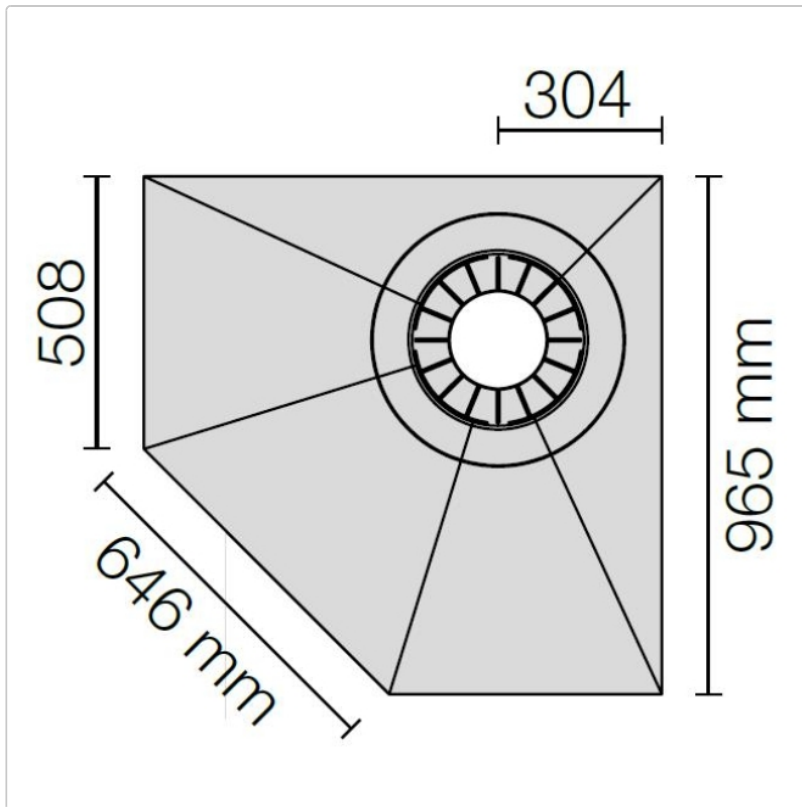

Produktinformation

Schlüter Gefälleboard Kerdi-Shower-TT 96x96 cm

Art-Nr.: KST965NA/BF / GTIN: 4011832166150 / Marke: [Schlüter](#)

163,80EUR / Stück

Grundpreis: 163,80EUR / Paket

inkl. 19% USt. zzgl. Versand

Lieferzeit: 3-6 Werktage

Produktinformation

Art:	Gefälleboard
Eigenschaft:	für dezentrale Punktentwässerung
Gewicht:	0,75 kg
Herstellermaß:	96x96 cm
Höhe:	26 mm
Material:	Polystyrol mit KERDI-Abdichtung
Nennmass:	96x96 cm
Serie:	Kerdi-Shower-TT

Schlüter®-KERDI-SHOWER-TT

Schlüter-KERDI-SHOWER-TT ist ein Gefälleboard aus druckstabilem Polystyrol mit einer werkseitig aufkaschierten Schlüter-KERDI Abdichtung. In bodengleichen Duschen stellt es ein ausreichendes Gefälle zur zentralen oder dezentralen Punktentwässerung her. Es ist zur Aufnahme der Bodenabläufe Schlüter-KERDI-DRAIN vorbereitet. Das Gefälleboard wird auf einer bauseits eingebrachten Ausgleichsschicht mit vorbereitetem KERDI-DRAIN Ablauftopf angearbeitet. Individuelle Abmessungen lassen sich anhand vorgegebener Schneidnuten einfach mit dem Cuttermesser unter Einhaltung eines gleichbleibenden Seitenverhältnisses zuschneiden.