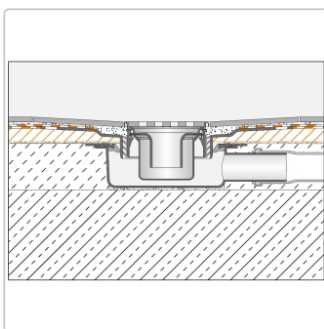

# Schlüter Gefälleboard Kerdi-Shower-TT 96x96 cm

Art-Nr.: KST965NA/BF / GTIN: 4011832166150 / Marke: [Schlüter](#)

**163,80EUR** / Stück

Grundpreis: 163,80EUR / Paket

inkl. 19% USt. zzgl. Versand

Lieferzeit: 3-6 Werktage

## Produktinformation

Art:	Gefälleboard
Eigenschaft:	für dezentrale Punktentwässerung
Gewicht:	0,75 kg
Herstellermaß:	96x96 cm
Höhe:	26 mm
Material:	Polystyrol mit KERDI-Abdichtung
Nennmaß:	96x96 cm
Serie:	Kerdi-Shower-TT
Versand-Art:	Paketdienst

Schlüter®-KERDI-SHOWER-TT

Schlüter-KERDI-SHOWER-TT ist ein Gefälleboard aus druckstabilem Polystyrol mit einer werkseitig aufkaschierten Schlüter-KERDI Abdichtung. In bodengleichen Duschen stellt es ein ausreichendes Gefälle zur zentralen oder dezentralen Punktentwässerung her. Es ist zur Aufnahme der Bodenabläufe Schlüter-KERDI-DRAIN vorbereitet. Das Gefälleboard wird auf einer bauseits eingebrachten Ausgleichsschicht mit vorbereitetem KERDI-DRAIN Ablauftopf angearbeitet. Individuelle Abmessungen lassen sich anhand vorgegebener Schneidnuten einfach mit dem Cuttermesser unter Einhaltung eines gleichbleibenden Seitenverhältnisses zuschneiden.