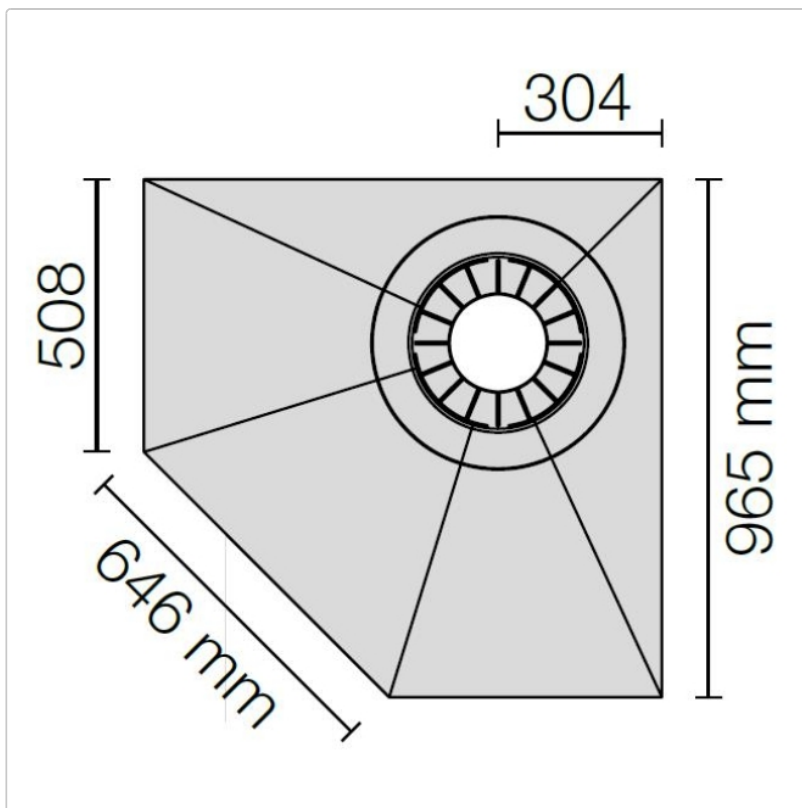

# Schlüter Gefälleboard Kerdi-Shower-TT 96x96 cm

Art-Nr.: KST965NA/BF / GTIN: 4011832166150 / Marke: [Schlüter](#)

**163,80EUR** / Stück

Grundpreis: 163,80EUR / Paket

inkl. 19% USt. zzgl. Versand

Lieferzeit: 3-6 Werktage

## Produktinformation

Art:	Gefälleboard
Eigenschaft:	für dezentrale Punktentwässerung
Gewicht:	0,75 kg
Herstellermaß:	96x96 cm
Höhe:	26 mm
Material:	Polystyrol mit KERDI-Abdichtung
Nennmaß:	96x96 cm
Serie:	Kerdi-Shower-TT
Versand-Art:	Paketdienst

Schlüter®-KERDI-SHOWER-TT

Schlüter-KERDI-SHOWER-TT ist ein Gefälleboard aus druckstabilem Polystyrol mit einer werkseitig aufkaschierten Schlüter-KERDI Abdichtung. In bodengleichen Duschen stellt es ein ausreichendes Gefälle zur zentralen oder dezentralen Punktentwässerung her. Es ist zur Aufnahme der Bodenabläufe Schlüter-KERDI-DRAIN vorbereitet. Das Gefälleboard wird auf einer bauseits eingebrachten Ausgleichsschicht mit vorbereitetem KERDI-DRAIN Ablauftopf angearbeitet. Individuelle Abmessungen lassen sich anhand vorgegebener Schneidnuten einfach mit dem Cuttermesser unter Einhaltung eines gleichbleibenden Seitenverhältnisses zuschneiden.