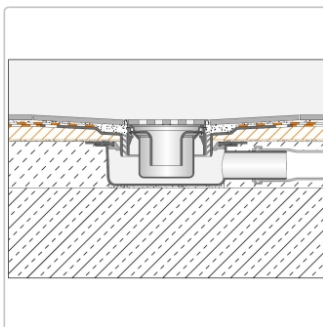

Produktinformation

Schlüter Gefälleboard Kerdi-Shower-TT 96x96 cm

Art-Nr.: KST965NA/BF / GTIN: 4011832166150 / Marke: [Schlüter](#)

163,80EUR / Stück

Grundpreis: 163,80EUR / Paket

inkl. 19% USt. zzgl. Versand

Lieferzeit: 3-6 Werktage

Produktinformation

Art:	Gefälleboard
Eigenschaft:	für dezentrale Punktentwässerung
Gewicht:	0,75 kg
Herstellermaß:	96x96 cm
Höhe:	26 mm
Material:	Polystyrol mit KERDI-Abdichtung
Nennmass:	96x96 cm
Serie:	Kerdi-Shower-TT

Schlüter®-KERDI-SHOWER-TT

Schlüter-KERDI-SHOWER-TT ist ein Gefälleboard aus druckstabilem Polystyrol mit einer werkseitig aufkaschierten Schlüter-KERDI Abdichtung. In bodengleichen Duschen stellt es ein ausreichendes Gefälle zur zentralen oder dezentralen Punktentwässerung her. Es ist zur Aufnahme der Bodenabläufe Schlüter-KERDI-DRAIN vorbereitet. Das Gefälleboard wird auf einer bauseits eingebrachten Ausgleichsschicht mit vorbereitetem KERDI-DRAIN Ablauftopf angearbeitet. Individuelle Abmessungen lassen sich anhand vorgegebener Schneidnuten einfach mit dem Cuttermesser unter Einhaltung eines gleichbleibenden Seitenverhältnisses zuschneiden.