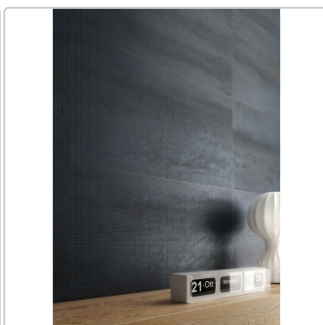

# Viva Metallica Dekor Metalriddle Calamine 30x60 cm

Art-Nr.: EJP1 / Marke: [Viva](#)

**43,95EUR** / m<sup>2</sup>

Grundpreis: 40,69EUR / m<sup>2</sup>

inkl. 19% USt. zzgl. Versand

Lieferzeit: 3-4 Wochen - **WIRD FÜR SIE BESTELT**

## Produktinformation

Art:	Dekor
Farbe:	Calamine
Farbspiel:	V3 - hohe Variation
Frostbeständig:	ja
Gewicht:	23,78 kg/m <sup>2</sup>
Kalibriert:	ja
Material:	Feinsteinzeug
Materialstärke:	9,5 mm
Nennmass:	30x60 cm
Oberfläche:	Matt
Optik:	Metalloptik
Rutschhemmung:	R10
Serie:	Metallica
Sortierung:	1. Sortierung
Stück je Paket:	6
Stück je Palette:	240