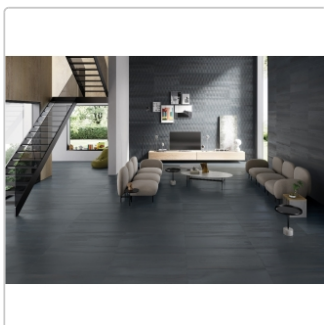

# Viva Metallica Dekor Metalriddle Calamine 30x60 cm

Art-Nr.: EJP1 / Marke: [Viva](#)

**43,95EUR** / m<sup>2</sup>

Grundpreis: 40,69EUR / m<sup>2</sup>

inkl. 19% USt. zzgl. Versand

Lieferzeit: 3-4 Wochen - **WIRD FÜR SIE BESTELT**

## Produktinformation

Art:	Dekor
Farbe:	Calamine
Farbspiel:	V3 - hohe Variation
Frostbeständig:	ja
Gewicht:	23,78 kg/m <sup>2</sup>
Kalibriert:	ja
Material:	Feinsteinzeug
Materialstärke:	9,5 mm
Nennmass:	30x60 cm
Oberfläche:	Matt
Optik:	Metalloptik
Rutschhemmung:	R10
Serie:	Metallica
Sortierung:	1. Sortierung
Stück je Paket:	6
Stück je Palette:	240