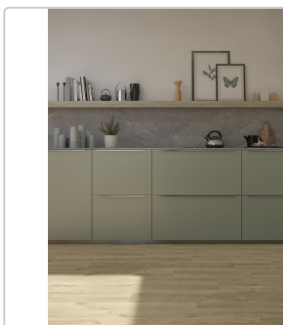

Produktinformation

Pastorelli Arke Bodenfliese Naturale 26,5x180 cm

Art-Nr.: S007022 / Marke: [Pastorelli](#)

59,95EUR / m²

inkl. 19% USt. zzgl. Versand

Lieferzeit: 3-4 Wochen - **WIRD FÜR SIE BESTELLT**