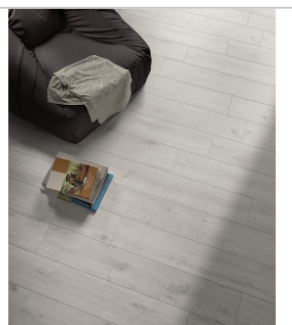

Produktinformation

Pastorelli Arke Bodenfliese Sbiancato 26,5x180 cm

Art-Nr.: S007020 / Marke: [Pastorelli](#)

59,95EUR / m²

inkl. 19% USt. zzgl. Versand

Lieferzeit: 3-4 Wochen - **WIRD FÜR SIE BESTELLT**