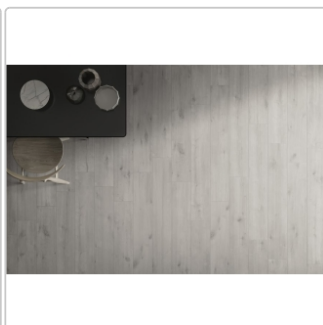

Produktinformation

Pastorelli Arke Bodenfliese Sbiancato 26,5x180 cm

Art-Nr.: S007020 / Marke: [Pastorelli](#)

59,95EUR / m²

inkl. 19% USt. zzgl. Versand

Lieferzeit: 3-4 Wochen - **WIRD FÜR SIE BESTELLT**