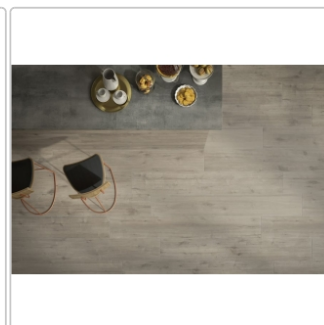

Produktinformation

Art:	Boden- und Wandfliese
Farbe:	Arke Cappuccino
Farbspiel:	V3 - hohe Variation
Frostbeständig:	ja
Gewicht:	21,60 kg/m ²
Kalibriert:	ja
Material:	Feinsteinzeug
Materialstärke:	8,5 mm
Nennmass:	26,5x180 cm
Oberfläche:	Matt
Optik:	Holzoptik
Pallettenbesatz:	108
Rutschhemmung:	R9 A+B
Serie:	Arke
Sortierung:	1. Sortierung
Stück je Paket:	2
Stück je Palette:	108