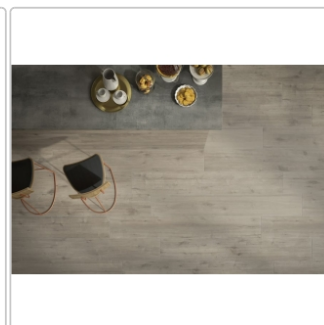

## Produktinformation

Art:	Boden- und Wandfliese
Farbe:	Arke Cappuccino
Farbspiel:	V3 - hohe Variation
Frostbeständig:	ja
Gewicht:	21,60 kg/m <sup>2</sup>
Kalibriert:	ja
Material:	Feinsteinzeug
Materialstärke:	8,5 mm
Nennmass:	26,5x180 cm
Oberfläche:	Matt
Optik:	Holzoptik
Palettenbesatz:	108
Rutschhemmung:	R9 A+B
Serie:	Arke
Sortierung:	1. Sortierung
Stück je Paket:	2
Stück je Palette:	108
Versand-Art:	Spedition