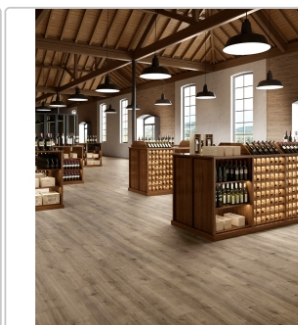

Produktinformation

Pastorelli Arke Bodenfliese Tortora 26,5x180 cm

Art-Nr.: S006769 / Marke: [Pastorelli](#)

59,95EUR / m²

inkl. 19% USt. zzgl. Versand

Lieferzeit: 3-4 Wochen - **WIRD FÜR SIE BESTELLT**