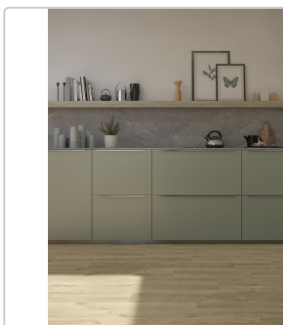

Produktinformation

Pastorelli Arke Bodenfliese Naturale 20x120 cm

Art-Nr.: S007019 / Marke: [Pastorelli](#)

39,95EUR / m²

inkl. 19% USt. zzgl. Versand

Lieferzeit: 3-4 Wochen - **WIRD FÜR SIE BESTELT**