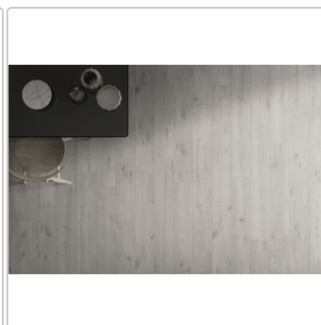

Produktinformation

Pastorelli Arke Bodenfliese Sbiancato 20x120 cm

Art-Nr.: S007017 / Marke: [Pastorelli](#)

39,95EUR / m²

inkl. 19% USt. zzgl. Versand

Lieferzeit: 3-4 Wochen - **WIRD FÜR SIE BESTELLT**