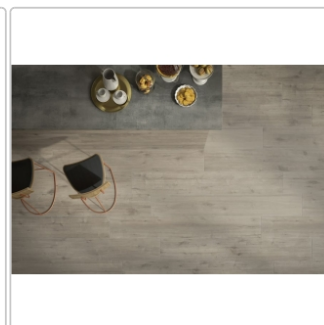

Produktinformation

| | |
|-------------------|-------------------------|
| Art: | Boden- und Wandfliese |
| Farbspiel: | V3 - hohe Variation |
| Farbe: | Arke Cappuccino |
| Frostbeständig: | ja |
| Gewicht: | 21,60 kg/m ² |
| Kalibriert: | ja |
| Material: | Feinsteinzeug |
| Materialstärke: | 8,5 mm |
| Nennmass: | 20x120 cm |
| Oberfläche: | Matt |
| Optik: | Holzoptik |
| Rutschhemmung: | R9 A+B |
| Serie: | Arke |
| Sortierung: | 1. Sortierung |
| Stück je Paket: | 5 |
| Stück je Palette: | 240 |
| Versand-Art: | Spedition |
