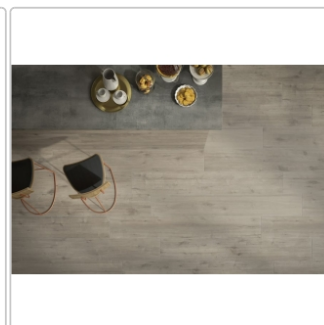

Produktinformation

Art:	Boden- und Wandfliese
Farbspiel:	V3 - hohe Variation
Farbe:	Arke Cappuccino
Frostbeständig:	ja
Gewicht:	21,60 kg/m ²
Kalibriert:	ja
Material:	Feinsteinzeug
Materialstärke:	8,5 mm
Nennmass:	20x120 cm
Oberfläche:	Matt
Optik:	Holzoptik
Rutschhemmung:	R9 A+B
Serie:	Arke
Sortierung:	1. Sortierung
Stück je Paket:	5
Stück je Palette:	240
