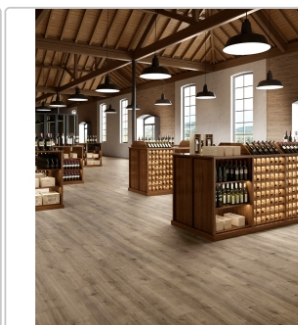

Produktinformation

Pastorelli Arke Bodenfliese Tortora 20x120 cm

Art-Nr.: S006922 / Marke: [Pastorelli](#)

39,95EUR / m²

inkl. 19% USt. zzgl. Versand

Lieferzeit: 3-4 Wochen - **WIRD FÜR SIE BESTELLT**