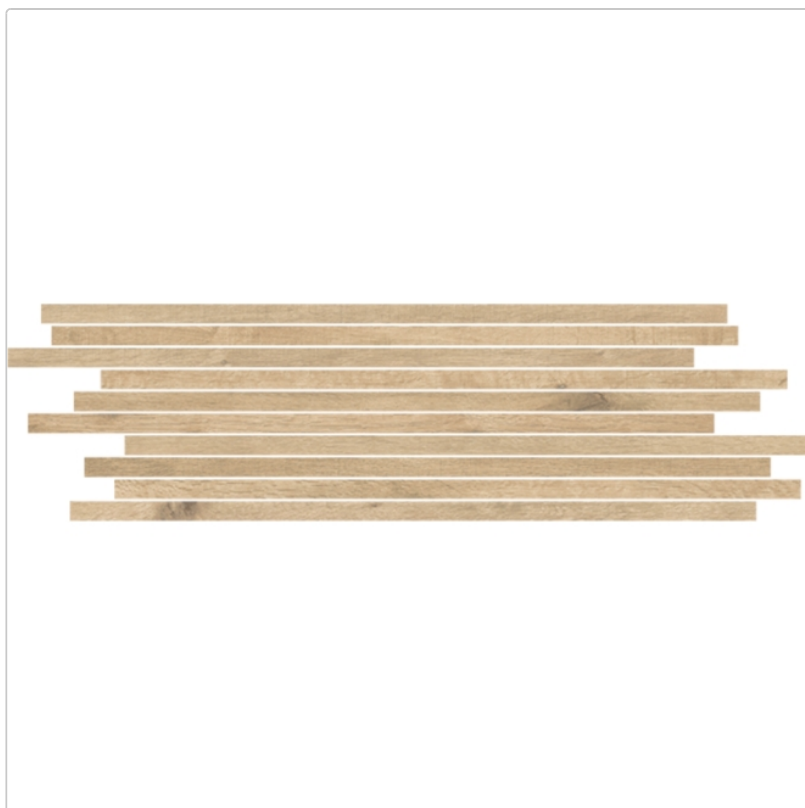

Produktinformation

Pastorelli Arke Muretto Naturale 20x60 cm

Art-Nr.: P010189 / Marke: [Pastorelli](#)

199,95EUR / m²

inkl. 19% USt. zzgl. Versand

Mengenrabatt

Ab 18 m² 172,95EUR - Sie sparen 27,00EUR

Lieferzeit: 3-4 Wochen - **WIRD FÜR SIE BESTELLT**

Art:	Muretto
Farbe:	Arke Naturale
Farbspiel:	V3 - hohe Variation
Frostbeständig:	ja
Gewicht:	21,60 kg/m ²
Kalibriert:	ja
Material:	Feinsteinzeug
Materialstärke:	8,5 mm
Nennmass:	20x60 cm

Produktinformation

Oberfläche:	Matt, Naturale
Optik:	Holzoptik
Rutschhemmung:	R9 A+B
Serie:	Arke
Sortierung:	1. Sortierung
Stück je Paket:	5
Versand-Art:	Spedition

Hersteller

Kontaktinformation gem. Art. 19 EU GPSR

Postanschrift