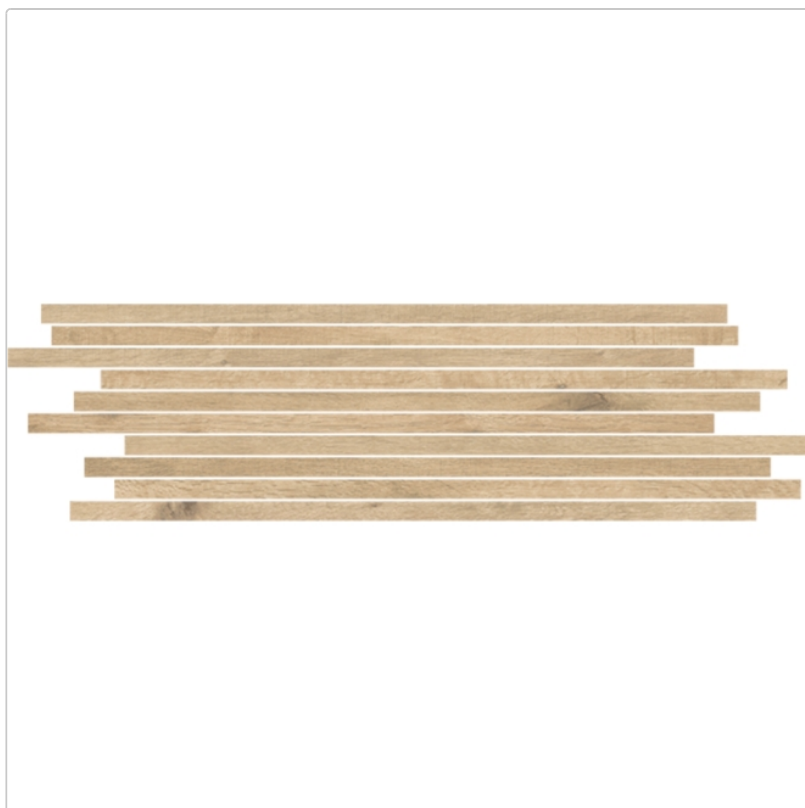

Produktinformation

Pastorelli Arke Muretto Naturale 20x60 cm

Art-Nr.: P010189 / Marke: [Pastorelli](#)

199,95EUR / m²

inkl. 19% USt. zzgl. Versand

Mengenrabatt

Ab 18 m² 172,95EUR - Sie sparen 27,00EUR

Lieferzeit: 3-4 Wochen - **WIRD FÜR SIE BESTELLT**

Art:	Muretto
Farbe:	Arke Naturale
Farbspiel:	V3 - hohe Variation
Frostbeständig:	ja
Gewicht:	21,60 kg/m ²
Kalibriert:	ja
Material:	Feinsteinzeug
Materialstärke:	8,5 mm
Nennmass:	20x60 cm

Produktinformation

Oberfläche:	Matt, Naturale
Optik:	Holzoptik
Rutschhemmung:	R9 A+B
Serie:	Arke
Sortierung:	1. Sortierung
Stück je Paket:	5

Hersteller

Kontaktinformation gem. Art. 19 EU GPSR

Postanschrift

Ceramica del Conca Spa