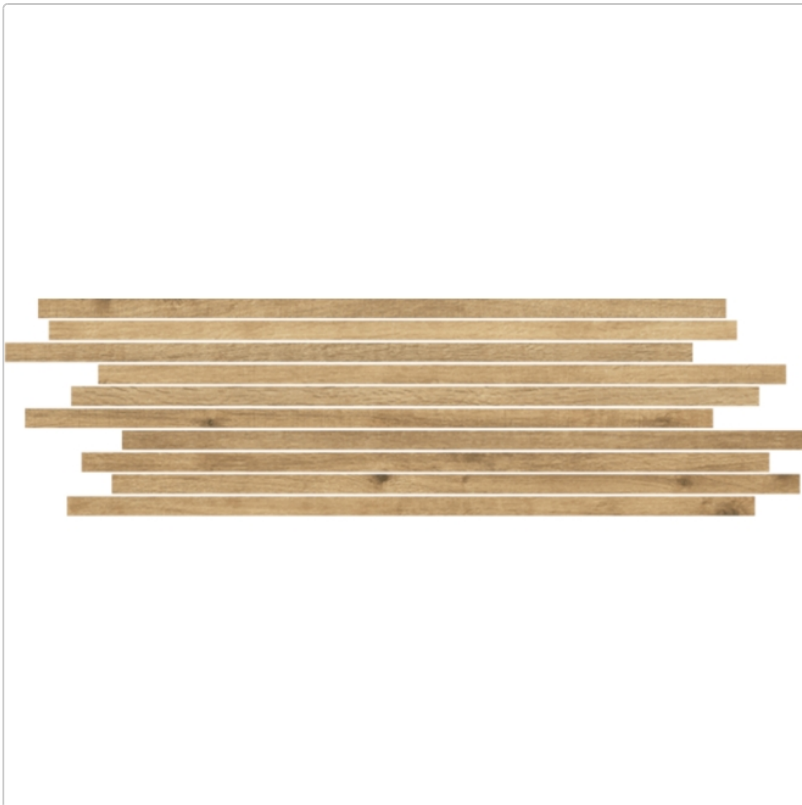

Produktinformation

Pastorelli Arke Muretto Miele 20x60 cm

Art-Nr.: S006780 / Marke: [Pastorelli](#)

199,95EUR / m²

inkl. 19% USt. zzgl. Versand

Mengenrabatt

Ab 18 m² 172,95EUR - Sie sparen 27,00EUR

Lieferzeit: 3-4 Wochen - **WIRD FÜR SIE BESTELLT**

Art:	Muretto
Farbe:	Arke Miele
Farbspiel:	V3 - hohe Variation
Frostbeständig:	ja
Gewicht:	21,60 kg/m ²
Kalibriert:	ja
Material:	Feinsteinzeug
Materialstärke:	8,5 mm
Nennmass:	20x60 cm

Produktinformation

Oberfläche:	Matt
Optik:	Holzoptik
Rutschhemmung:	R9 A+B
Serie:	Arke
Sortierung:	1. Sortierung
Stück je Paket:	5

Hersteller

Kontaktinformation gem. Art. 19 EU GPSR

Postanschrift

Ceramica del Conca Spa

Via Magazzeno
1944 Savignano sul Panaro (MO)
Italy