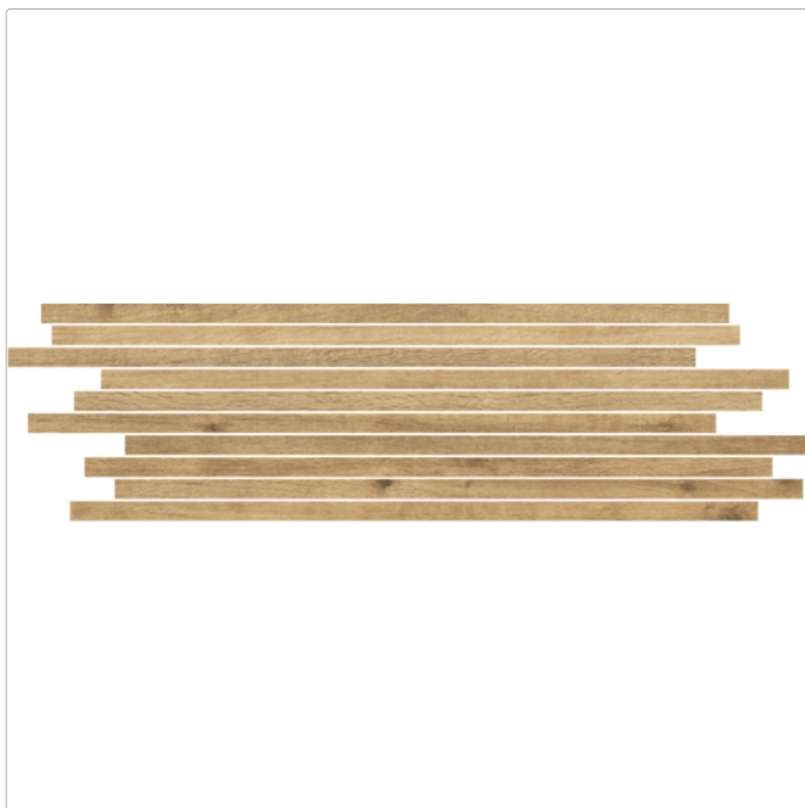

Produktinformation

Pastorelli Arke Muretto Miele 20x60 cm

Art-Nr.: S006780 / Marke: [Pastorelli](#)

199,95EUR / m²

inkl. 19% USt. zzgl. Versand

Mengenrabatt

Ab 18 m² 172,95EUR - Sie sparen 27,00EUR

Lieferzeit: 3-4 Wochen - **WIRD FÜR SIE BESTELLT**

Art:	Muretto
Farbe:	Arke Miele
Farbspiel:	V3 - hohe Variation
Frostbeständig:	ja
Gewicht:	21,60 kg/m²
Kalibriert:	ja
Material:	Feinsteinzeug
Materialstärke:	8,5 mm
Nennmass:	20x60 cm