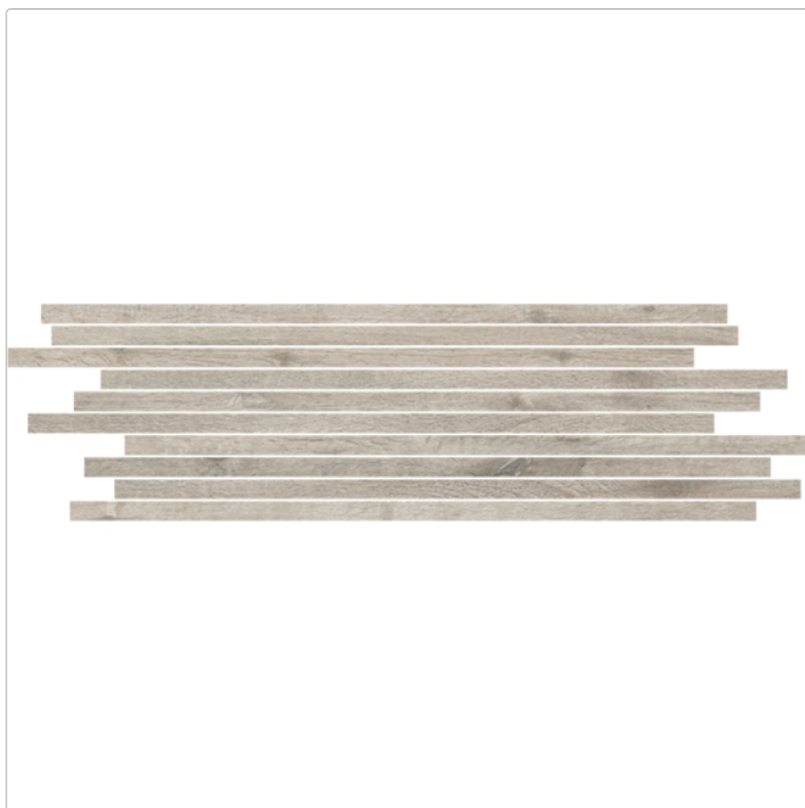

Produktinformation

Pastorelli Arke Muretto Cappuccino 20x60 cm

Art-Nr.: P010190 / Marke: [Pastorelli](#)

199,95EUR / m²

inkl. 19% USt. zzgl. Versand

Mengenrabatt

Ab 18 m² 172,95EUR - Sie sparen 27,00EUR

Lieferzeit: 3-4 Wochen - **WIRD FÜR SIE BESTELLT**

Art:	Muretto
Farbe:	Arke Cappuccino
Farbspiel:	V3 - hohe Variation
Frostbeständig:	ja
Gewicht:	21,60 kg/m²
Kalibriert:	ja
Material:	Feinsteinzeug
Materialstärke:	8,5 mm
Nennmass:	20x60 cm