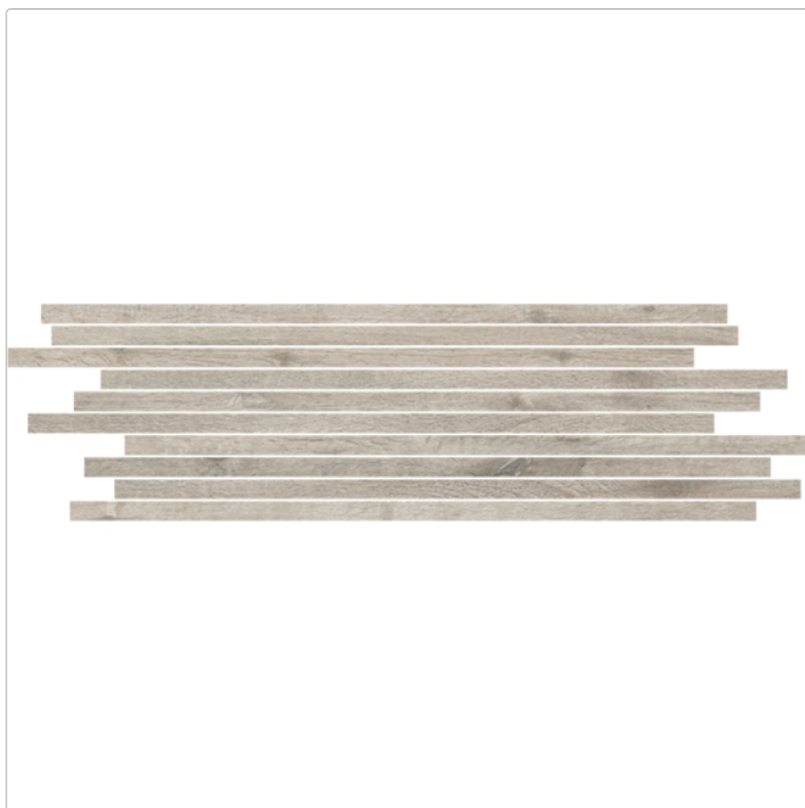

Produktinformation

Pastorelli Arke Muretto Cappuccino 20x60 cm

Art-Nr.: P010190 / Marke: [Pastorelli](#)

199,95EUR / m²

inkl. 19% USt. zzgl. Versand

Mengenrabatt

Ab 18 m² 172,95EUR - Sie sparen 27,00EUR

Lieferzeit: 3-4 Wochen - **WIRD FÜR SIE BESTELLT**

Art:	Muretto
Farbe:	Arke Cappuccino
Farbspiel:	V3 - hohe Variation
Frostbeständig:	ja
Gewicht:	21,60 kg/m ²
Kalibriert:	ja
Material:	Feinsteinzeug
Materialstärke:	8,5 mm
Nennmass:	20x60 cm

Produktinformation

Oberfläche:	Matt
Optik:	Holzoptik
Rutschhemmung:	R9 A+B
Serie:	Arke
Sortierung:	1. Sortierung
Stück je Paket:	5
Versand-Art:	Spedition

Hersteller

Kontaktinformation gem. Art. 19 EU GPSR

Postanschrift

Ceramica del Conca Spa