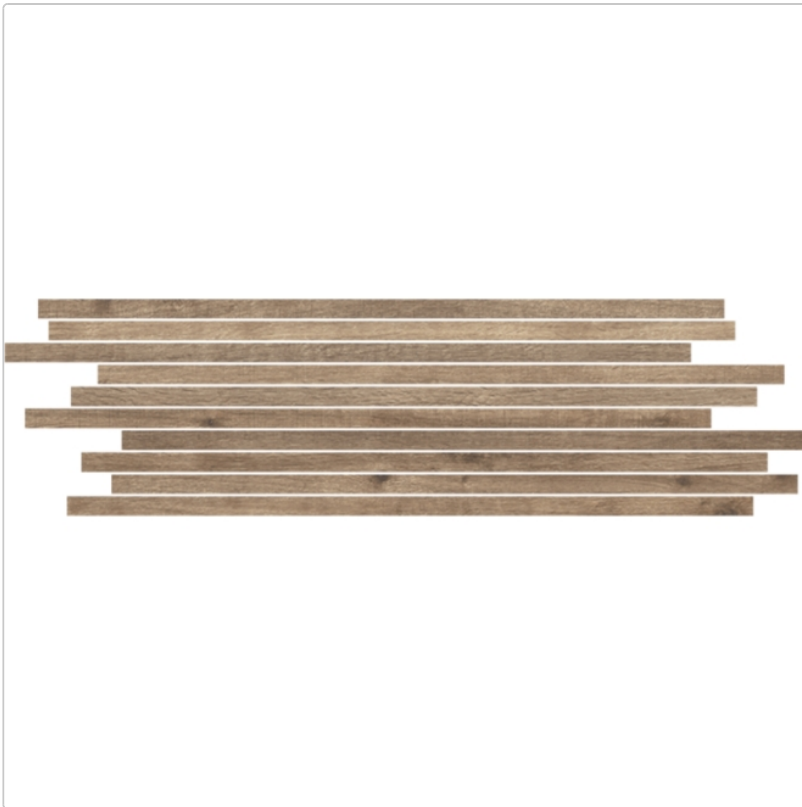

Produktinformation

Pastorelli Arke Muretto Tortora 20x60 cm

Art-Nr.: S006781 / Marke: [Pastorelli](#)

199,95EUR / m²

inkl. 19% USt. zzgl. Versand

Mengenrabatt

Ab 18 m² 172,95EUR - Sie sparen 27,00EUR

Lieferzeit: 3-4 Wochen - **WIRD FÜR SIE BESTELLT**

Art:	Muretto
Farbe:	Arke Tortora
Farbspiel:	V3 - hohe Variation
Frostbeständig:	ja
Gewicht:	21,60 kg/m ²
Kalibriert:	ja
Material:	Feinsteinzeug
Materialstärke:	8,5 mm
Nennmass:	20x60 cm

Produktinformation