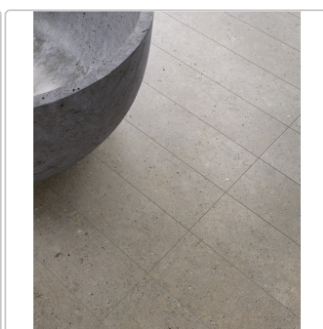

Produktinformation

Art:	Boden- und Wandfliese
Farbe:	Biophilic Greige
Farbspiel:	V3 - hohe Variation
Frostbeständig:	ja
Gewicht:	24,65 kg/m ²
Kalibriert:	ja
Material:	Feinsteinzeug
Materialstärke:	8,5 mm
Nennmass:	120x120 cm
Oberfläche:	Matt
Optik:	Betnoptik
Rutschhemmung:	R10 A+B
Serie:	Biophilic
Sortierung:	1. Sortierung
Stück je Paket:	1
Stück je Palette:	38
Versand-Art:	Spedition