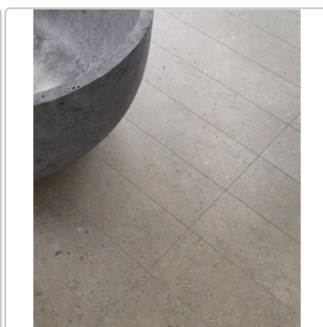

Produktinformation

Art:	Boden- und Wandfliese
Farbe:	Biophilic Greige
Farbspiel:	V3 - hohe Variation
Frostbeständig:	ja
Gewicht:	24,65 kg/m ²
Kalibriert:	ja
Material:	Feinsteinzeug
Materialstärke:	8,5 mm
Nennmass:	120x120 cm
Oberfläche:	Matt
Optik:	Betnoptik
Rutschhemmung:	R10 A+B
Serie:	Biophilic
Sortierung:	1. Sortierung
Stück je Paket:	1
Stück je Palette:	38