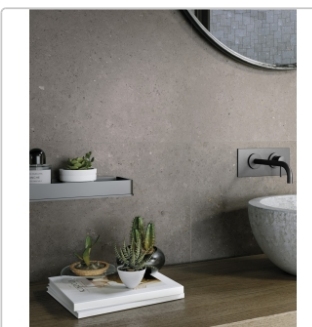

Produktinformation

Pastorelli Biophilic Wand- und Bodenfliese Dark Grey 120x120 cm

Art-Nr.: P009412 / Marke: [Pastorelli](#)

59,95EUR / m²

inkl. 19% USt. zzgl. Versand

Lieferzeit: 3-4 Wochen - **WIRD FÜR SIE BESTELLT**

Produktinformation

Art:	Boden- und Wandfliese
Farbe:	Biophilic Dark Grey
Farbspiel:	V3 - hohe Variation
Frostbeständig:	ja
Gewicht:	24,65 kg/m ²
Kalibriert:	ja
Material:	Feinsteinzeug
Materialstärke:	8,5 mm
Nennmass:	120x120 cm
Oberfläche:	Matt
Optik:	Betnoptik
Rutschhemmung:	R10 A+B
Serie:	Biophilic
Sortierung:	1. Sortierung
Stück je Paket:	1
Stück je Palette:	38
Versand-Art:	Spedition