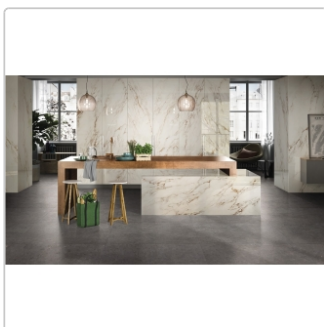

Produktinformation

Pastorelli Biophilic Wand- und Bodenfliese Dark Grey 120x120 cm

Art-Nr.: P009412 / Marke: [Pastorelli](#)

59,95EUR / m²

inkl. 19% USt. zzgl. Versand

Lieferzeit: 3-4 Wochen - **WIRD FÜR SIE BESTELLT**