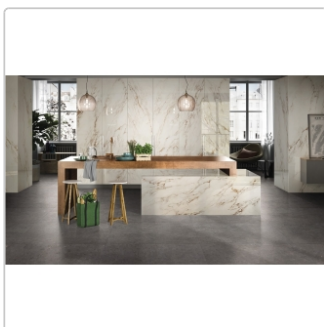

Produktinformation

Art:	Boden- und Wandfliese
Farbe:	Biophilic Dark Grey
Farbspiel:	V3 - hohe Variation
Frostbeständig:	ja
Gewicht:	24,65 kg/m ²
Kalibriert:	ja
Material:	Feinsteinzeug
Materialstärke:	8,5 mm
Nennmass:	120x120 cm
Oberfläche:	Matt
Optik:	Betnoptik
Rutschhemmung:	R10 A+B
Serie:	Biophilic
Sortierung:	1. Sortierung
Stück je Paket:	1
Stück je Palette:	38
Versand-Art:	Spedition