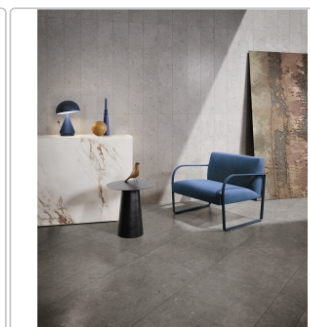

# Pastorelli Biophilic Wand- und Bodenfliese Dark Grey 120x120 cm

Art-Nr.: P009412 / Marke: [Pastorelli](#)

**59,95EUR** / m<sup>2</sup>

inkl. 19% USt. zzgl. Versand

Lieferzeit: 3-4 Wochen - **WIRD FÜR SIE BESTELLT**

## Produktinformation

Art:	Boden- und Wandfliese
Farbe:	Biophilic Dark Grey
Farbspiel:	V3 - hohe Variation
Frostbeständig:	ja
Gewicht:	24,65 kg/m <sup>2</sup>
Kalibriert:	ja
Material:	Feinsteinzeug
Materialstärke:	8,5 mm
Nennmass:	120x120 cm
Oberfläche:	Matt
Optik:	Betnoptik
Rutschhemmung:	R10 A+B
Serie:	Biophilic
Sortierung:	1. Sortierung
Stück je Paket:	1
Stück je Palette:	38