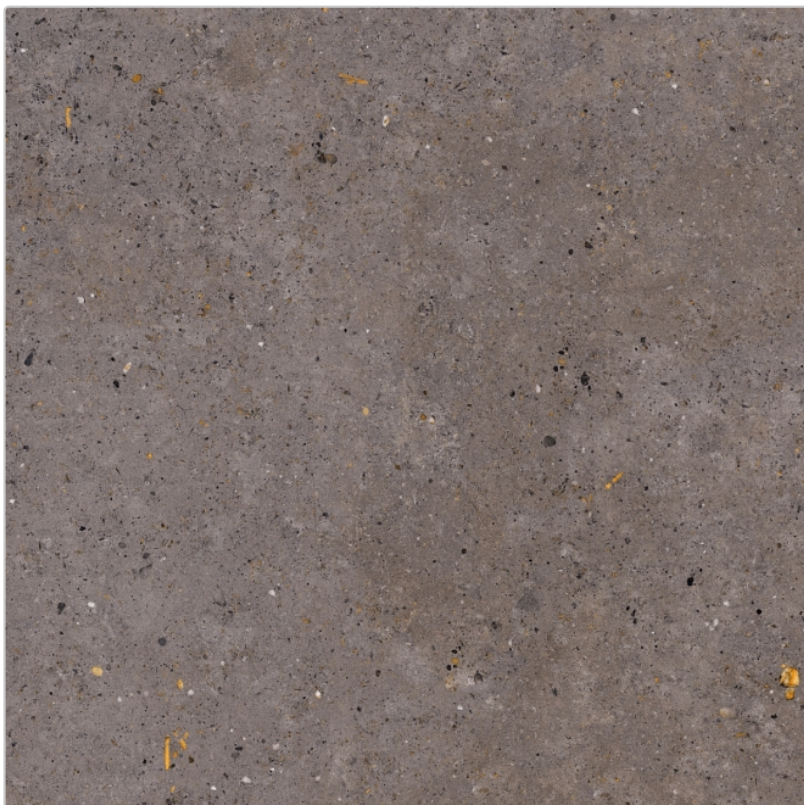

# Pastorelli Biophilic Wand- und Bodenfliese Dark Grey 120x120 cm

Art-Nr.: P009412 / Marke: [Pastorelli](#)

**59,95EUR** / m<sup>2</sup>

inkl. 19% USt. zzgl. Versand

Lieferzeit: 3-4 Wochen - **WIRD FÜR SIE BESTELLT**

## Produktinformation

Art:	Boden- und Wandfliese
Farbe:	Biophilic Dark Grey
Farbspiel:	V3 - hohe Variation
Frostbeständig:	ja
Gewicht:	24,65 kg/m <sup>2</sup>
Kalibriert:	ja
Material:	Feinsteinzeug
Materialstärke:	8,5 mm
Nennmass:	120x120 cm
Oberfläche:	Matt
Optik:	Betnoptik
Rutschhemmung:	R10 A+B
Serie:	Biophilic
Sortierung:	1. Sortierung
Stück je Paket:	1
Stück je Palette:	38