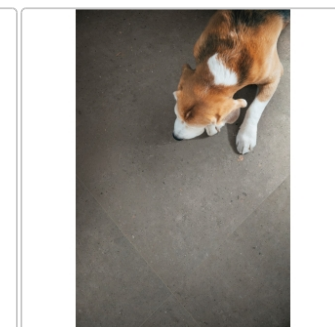

Produktinformation

Pastorelli Biophilic Wand- und Bodenfliese Dark Grey 120x120 cm

Art-Nr.: P009412 / Marke: [Pastorelli](#)

59,95EUR / m²

inkl. 19% USt. zzgl. Versand

Lieferzeit: 3-4 Wochen - **WIRD FÜR SIE BESTELLT**