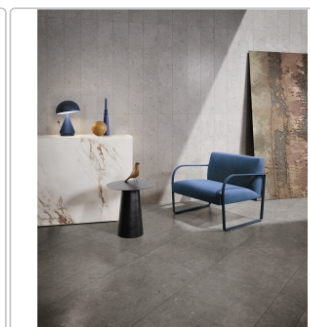

Produktinformation

Pastorelli Biophilic Wand- und Bodenfliese Dark Grey 120x120 cm

Art-Nr.: P009412 / Marke: [Pastorelli](#)

59,95EUR / m²

inkl. 19% USt. zzgl. Versand

Lieferzeit: 3-4 Wochen - **WIRD FÜR SIE BESTELLT**

Produktinformation

Art:	Boden- und Wandfliese
Farbe:	Biophilic Dark Grey
Farbspiel:	V3 - hohe Variation
Frostbeständig:	ja
Gewicht:	24,65 kg/m ²
Kalibriert:	ja
Material:	Feinsteinzeug
Materialstärke:	8,5 mm
Nennmass:	120x120 cm
Oberfläche:	Matt
Optik:	Betnoptik
Rutschhemmung:	R10 A+B
Serie:	Biophilic
Sortierung:	1. Sortierung
Stück je Paket:	1
Stück je Palette:	38
Versand-Art:	Spedition