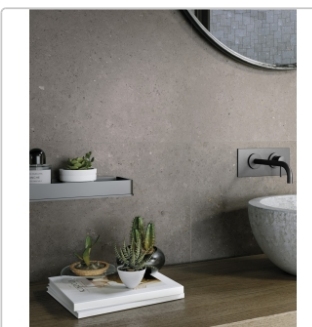

Produktinformation

Pastorelli Biophilic Wand- und Bodenfliese Dark Grey 120x120 cm

Art-Nr.: P009412 / Marke: [Pastorelli](#)

59,95EUR / m²

inkl. 19% USt. zzgl. Versand

Lieferzeit: 3-4 Wochen - **WIRD FÜR SIE BESTELLT**