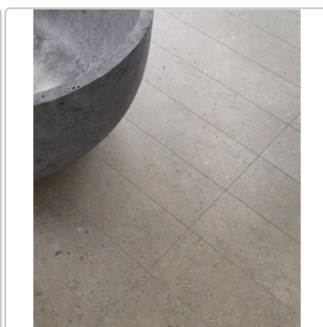

Produktinformation

Art:	Boden- und Wandfliese
Farbe:	Biophilic Greige
Farbspiel:	V3 - hohe Variation
Frostbeständig:	ja
Gewicht:	24,65 kg/m ²
Kalibriert:	ja
Material:	Feinsteinzeug
Materialstärke:	8,5 mm
Nennmass:	60x120 cm
Oberfläche:	Matt
Optik:	Betnoptik
Rutschhemmung:	R10 A+B
Serie:	Biophilic
Sortierung:	1. Sortierung
Stück je Paket:	2
Stück je Palette:	64