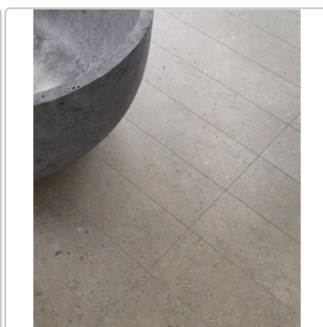

Produktinformation

Pastorelli Biophilic Wand- und Bodenfliese Greige 60x120 cm

Art-Nr.: P009417A / Marke: [Pastorelli](#)

49,95EUR / m²

inkl. 19% USt. zzgl. Versand

Lieferzeit: 3-4 Wochen - **WIRD FÜR SIE
BESTELT**