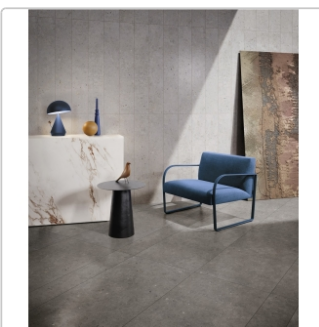

Produktinformation

Pastorelli Biophilic Wand- und Bodenfliese Grey 60x120 cm

Art-Nr.: P009415A / Marke: [Pastorelli](#)

49,95EUR / m²

inkl. 19% USt. zzgl. Versand

Lieferzeit: 3-4 Wochen - **WIRD FÜR SIE
BESTELT**

Produktinformation

Art:	Boden- und Wandfliese
Farbe:	Biophilic Grey
Farbspiel:	V3 - hohe Variation
Frostbeständig:	ja
Gewicht:	24,65 kg/m ²
Kalibriert:	ja
Material:	Feinsteinzeug
Materialstärke:	8,5 mm
Nennmass:	60x120 cm
Oberfläche:	Matt
Optik:	Betnoptik
Rutschhemmung:	R10 A+B
Serie:	Biophilic
Sortierung:	1. Sortierung
Stück je Paket:	2
Stück je Palette:	64