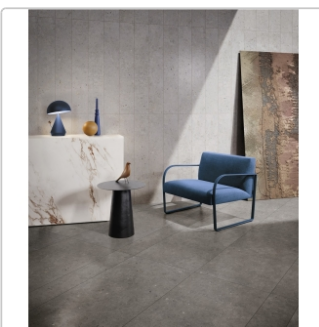

Produktinformation

Pastorelli Biophilic Wand- und Bodenfliese Grey 60x120 cm

Art-Nr.: P009415A / Marke: [Pastorelli](#)

49,95EUR / m²

inkl. 19% USt. zzgl. Versand

Lieferzeit: 3-4 Wochen - **WIRD FÜR SIE
BESTELT**

Produktinformation

Art:	Boden- und Wandfliese
Farbe:	Biophilic Grey
Farbspiel:	V3 - hohe Variation
Frostbeständig:	ja
Gewicht:	24,65 kg/m ²
Kalibriert:	ja
Material:	Feinsteinzeug
Materialstärke:	8,5 mm
Nennmass:	60x120 cm
Oberfläche:	Matt
Optik:	Betnoptik
Rutschhemmung:	R10 A+B
Serie:	Biophilic
Sortierung:	1. Sortierung
Stück je Paket:	2
Stück je Palette:	64
Versand-Art:	Spedition