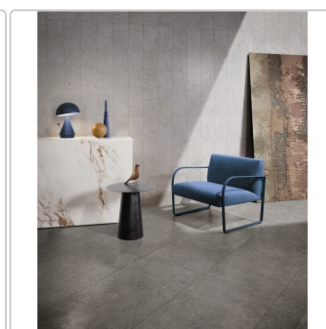

Produktinformation

Pastorelli Biophilic Wand- und Bodenfliese Dark Grey 60x120 cm

Art-Nr.: P009416A / Marke: [Pastorelli](#)

49,95EUR / m²

inkl. 19% USt. zzgl. Versand

Lieferzeit: 3-4 Wochen - **WIRD FÜR SIE
BESTELT**

Produktinformation

Art:	Boden- und Wandfliese
Farbe:	Biophilic Dark Grey
Farbspiel:	V3 - hohe Variation
Frostbeständig:	ja
Gewicht:	24,65 kg/m ²
Kalibriert:	ja
Material:	Feinsteinzeug
Materialstärke:	8,5 mm
Nennmass:	60x120 cm
Oberfläche:	Matt
Optik:	Betnoptik
Rutschhemmung:	R10 A+B
Serie:	Biophilic
Sortierung:	1. Sortierung
Stück je Paket:	2
Stück je Palette:	64