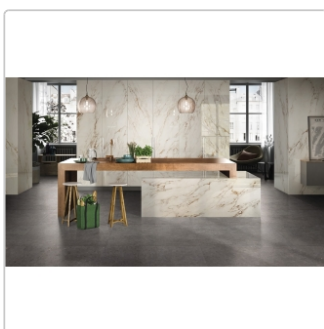

Produktinformation

Pastorelli Biophilic Wand- und Bodenfliese Dark Grey 60x120 cm

Art-Nr.: P009416A / Marke: [Pastorelli](#)

49,95EUR / m²

inkl. 19% USt. zzgl. Versand

Lieferzeit: 3-4 Wochen - **WIRD FÜR SIE
BESTELT**

Produktinformation

Art:	Boden- und Wandfliese
Farbe:	Biophilic Dark Grey
Farbspiel:	V3 - hohe Variation
Frostbeständig:	ja
Gewicht:	24,65 kg/m ²
Kalibriert:	ja
Material:	Feinsteinzeug
Materialstärke:	8,5 mm
Nennmass:	60x120 cm
Oberfläche:	Matt
Optik:	Betnoptik
Rutschhemmung:	R10 A+B
Serie:	Biophilic
Sortierung:	1. Sortierung
Stück je Paket:	2
Stück je Palette:	64