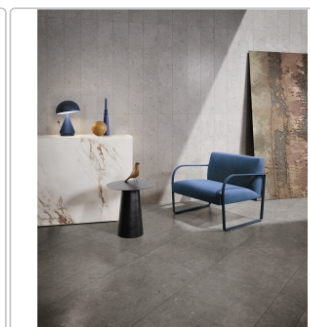

Produktinformation

Pastorelli Biophilic Wand- und Bodenfliese Dark Grey 60x120 cm

Art-Nr.: P009416A / Marke: [Pastorelli](#)

49,95EUR / m²

inkl. 19% USt. zzgl. Versand

Lieferzeit: 3-4 Wochen - **WIRD FÜR SIE BESTELLT**

Produktinformation

Art:	Boden- und Wandfliese
Farbe:	Biophilic Dark Grey
Farbspiel:	V3 - hohe Variation
Frostbeständig:	ja
Gewicht:	24,65 kg/m ²
Kalibriert:	ja
Material:	Feinsteinzeug
Materialstärke:	8,5 mm
Nennmass:	60x120 cm
Oberfläche:	Matt
Optik:	Betonoptik
Rutschhemmung:	R10 A+B
Serie:	Biophilic
Sortierung:	1. Sortierung
Stück je Paket:	2
Stück je Palette:	64