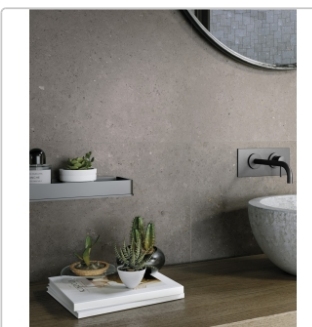

Produktinformation

Pastorelli Biophilic Wand- und Bodenfliese Dark Grey 60x120 cm

Art-Nr.: P009416A / Marke: [Pastorelli](#)

49,95EUR / m²

inkl. 19% USt. zzgl. Versand

Lieferzeit: 3-4 Wochen - **WIRD FÜR SIE BESTELLT**

Produktinformation

Art:	Boden- und Wandfliese
Farbe:	Biophilic Dark Grey
Farbspiel:	V3 - hohe Variation
Frostbeständig:	ja
Gewicht:	24,65 kg/m ²
Kalibriert:	ja
Material:	Feinsteinzeug
Materialstärke:	8,5 mm
Nennmass:	60x120 cm
Oberfläche:	Matt
Optik:	Betonoptik
Rutschhemmung:	R10 A+B
Serie:	Biophilic
Sortierung:	1. Sortierung
Stück je Paket:	2
Stück je Palette:	64