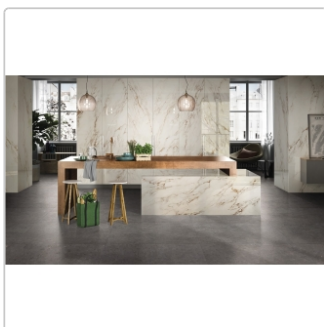

Produktinformation

Pastorelli Biophilic Wand- und Bodenfliese Dark Grey 60x120 cm

Art-Nr.: P009416A / Marke: [Pastorelli](#)

49,95EUR / m²

inkl. 19% USt. zzgl. Versand

Lieferzeit: 3-4 Wochen - **WIRD FÜR SIE BESTELLT**

Produktinformation

Art:	Boden- und Wandfliese
Farbe:	Biophilic Dark Grey
Farbspiel:	V3 - hohe Variation
Frostbeständig:	ja
Gewicht:	24,65 kg/m ²
Kalibriert:	ja
Material:	Feinsteinzeug
Materialstärke:	8,5 mm
Nennmass:	60x120 cm
Oberfläche:	Matt
Optik:	Betonoptik
Rutschhemmung:	R10 A+B
Serie:	Biophilic
Sortierung:	1. Sortierung
Stück je Paket:	2
Stück je Palette:	64