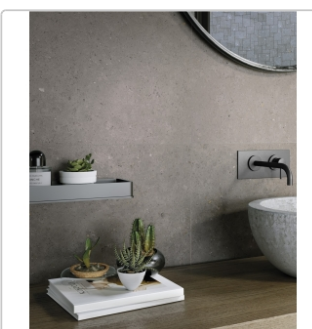

Produktinformation

Pastorelli Biophilic Wand- und Bodenfliese Dark Grey 60x120 cm

Art-Nr.: P009416A / Marke: [Pastorelli](#)

49,95EUR / m²

inkl. 19% USt. zzgl. Versand

Lieferzeit: 3-4 Wochen - **WIRD FÜR SIE
BESTELT**

Produktinformation

Art:	Boden- und Wandfliese
Farbe:	Biophilic Dark Grey
Farbspiel:	V3 - hohe Variation
Frostbeständig:	ja
Gewicht:	24,65 kg/m ²
Kalibriert:	ja
Material:	Feinsteinzeug
Materialstärke:	8,5 mm
Nennmass:	60x120 cm
Oberfläche:	Matt
Optik:	Betnoptik
Rutschhemmung:	R10 A+B
Serie:	Biophilic
Sortierung:	1. Sortierung
Stück je Paket:	2
Stück je Palette:	64