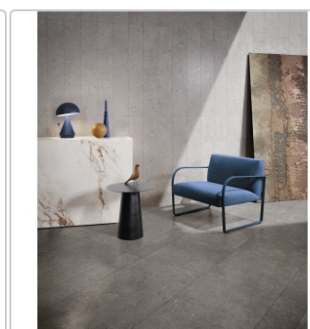

# Pastorelli Biophilic Wand- und Bodenfliese Dark Grey 60x120 cm

Art-Nr.: P009416A / Marke: [Pastorelli](#)

**49,95EUR** / m<sup>2</sup>

inkl. 19% USt. zzgl. Versand

Lieferzeit: 3-4 Wochen - **WIRD FÜR SIE  
BESTELLT**

## Produktinformation

Art:	Boden- und Wandfliese
Farbe:	Biophilic Dark Grey
Farbspiel:	V3 - hohe Variation
Frostbeständig:	ja
Gewicht:	24,65 kg/m <sup>2</sup>
Kalibriert:	ja
Material:	Feinsteinzeug
Materialstärke:	8,5 mm
Nennmass:	60x120 cm
Oberfläche:	Matt
Optik:	Betnoptik
Rutschhemmung:	R10 A+B
Serie:	Biophilic
Sortierung:	1. Sortierung
Stück je Paket:	2
Stück je Palette:	64
Versand-Art:	Spedition