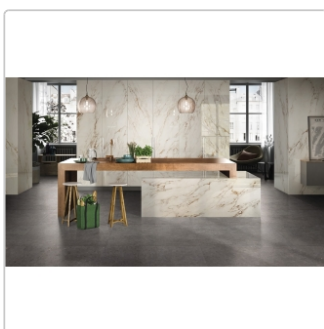

Produktinformation

Pastorelli Biophilic Wand- und Bodenfliese Dark Grey 60x120 cm

Art-Nr.: P009416A / Marke: [Pastorelli](#)

49,95EUR / m²

inkl. 19% USt. zzgl. Versand

Lieferzeit: 3-4 Wochen - **WIRD FÜR SIE
BESTELLT**