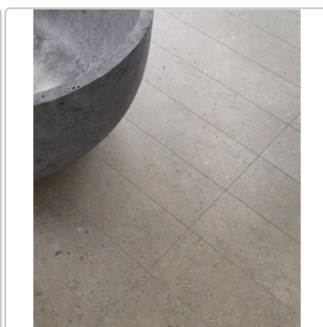

Produktinformation

Art:	Boden- und Wandfliese
Farbe:	Biophilic Greige
Farbspiel:	V3 - hohe Variation
Frostbeständig:	ja
Gewicht:	24,65 kg/m ²
Kalibriert:	ja
Material:	Feinsteinzeug
Materialstärke:	8,5 mm
Nennmass:	20x120 cm
Oberfläche:	Matt
Optik:	Betnoptik
Rutschhemmung:	R10 A+B
Serie:	Biophilic
Sortierung:	1. Sortierung
Stück je Paket:	5
Stück je Palette:	240
Versand-Art:	Spedition