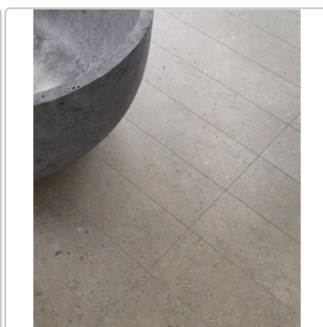

Produktinformation

Pastorelli Biophilic Wand- und Bodenfliese Greige 20x120 cm

Art-Nr.: P009528 / Marke: [Pastorelli](#)

51,95EUR / m²

inkl. 19% USt. zzgl. Versand

Lieferzeit: 3-4 Wochen - **WIRD FÜR SIE
BESTELT**