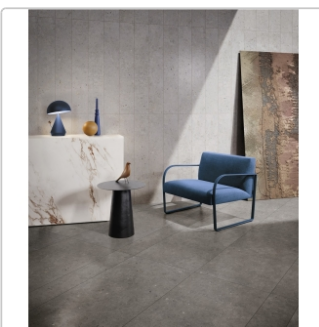

Produktinformation

Pastorelli Biophilic Wand- und Bodenfliese Grey 20x120 cm

Art-Nr.: P009526 / Marke: [Pastorelli](#)

51,95EUR / m²

inkl. 19% USt. zzgl. Versand

Lieferzeit: 3-4 Wochen - **WIRD FÜR SIE
BESTELT**

Produktinformation

Art:	Boden- und Wandfliese
Farbe:	Biophilic Grey
Farbspiel:	V3 - hohe Variation
Frostbeständig:	ja
Gewicht:	24,65 kg/m ²
Kalibriert:	ja
Material:	Feinsteinzeug
Materialstärke:	8,5 mm
Nennmass:	20x120 cm
Oberfläche:	Matt
Optik:	Betonoptik
Rutschhemmung:	R10 A+B
Serie:	Biophilic
Sortierung:	1. Sortierung
Stück je Paket:	5
Stück je Palette:	240