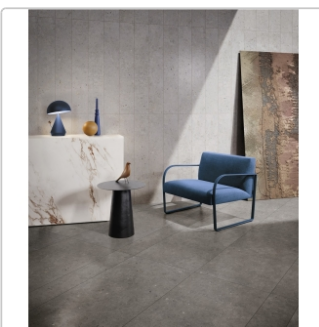

Produktinformation

Pastorelli Biophilic Wand- und Bodenfliese Grey 20x120 cm

Art-Nr.: P009526 / Marke: [Pastorelli](#)

51,95EUR / m²

inkl. 19% USt. zzgl. Versand

Lieferzeit: 3-4 Wochen - **WIRD FÜR SIE
BESTELT**

Produktinformation

Art:	Boden- und Wandfliese
Farbe:	Biophilic Grey
Farbspiel:	V3 - hohe Variation
Frostbeständig:	ja
Gewicht:	24,65 kg/m ²
Kalibriert:	ja
Material:	Feinsteinzeug
Materialstärke:	8,5 mm
Nennmass:	20x120 cm
Oberfläche:	Matt
Optik:	Betnoptik
Rutschhemmung:	R10 A+B
Serie:	Biophilic
Sortierung:	1. Sortierung
Stück je Paket:	5
Stück je Palette:	240
Versand-Art:	Spedition