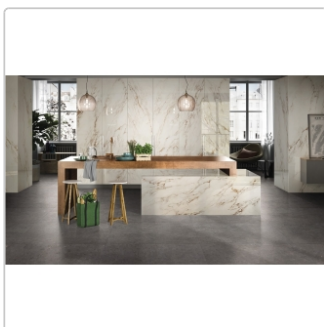

Produktinformation

Art:	Boden- und Wandfliese
Farbe:	Biophilic Dark Grey
Farbspiel:	V3 - hohe Variation
Frostbeständig:	ja
Gewicht:	24,65 kg/m ²
Kalibriert:	ja
Material:	Feinsteinzeug
Materialstärke:	8,5 mm
Nennmass:	20x120 cm
Oberfläche:	Matt
Optik:	Betnoptik
Rutschhemmung:	R10 A+B
Serie:	Biophilic
Sortierung:	1. Sortierung
Stück je Paket:	5
Stück je Palette:	240