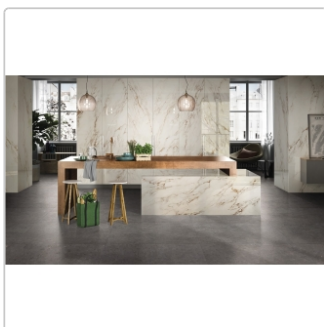

Produktinformation

Art:	Boden- und Wandfliese
Farbe:	Biophilic Dark Grey
Farbspiel:	V3 - hohe Variation
Frostbeständig:	ja
Gewicht:	24,65 kg/m ²
Kalibriert:	ja
Material:	Feinsteinzeug
Materialstärke:	8,5 mm
Nennmass:	20x120 cm
Oberfläche:	Matt
Optik:	Betnoptik
Rutschhemmung:	R10 A+B
Serie:	Biophilic
Sortierung:	1. Sortierung
Stück je Paket:	5
Stück je Palette:	240
Versand-Art:	Spedition