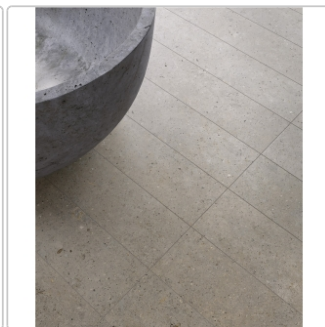

Lieferzeit: 3-4 Wochen - **WIRD FÜR SIE BESTELT**

Produktinformation

Art:	Boden- und Wandfliese
Farbe:	Biophilic Greige
Farbspiel:	V3 - hohe Variation
Frostbeständig:	ja
Gewicht:	21,17 kg/m ²
Kalibriert:	ja
Material:	Feinsteinzeug
Materialstärke:	8,5 mm
Nennmass:	80x80 cm
Oberfläche:	Matt
Optik:	Betnoptik
Rutschhemmung:	R10 A+B
Serie:	Biophilic
Sortierung:	1. Sortierung
Stück je Paket:	2
Stück je Palette:	88
Versand-Art:	Spedition