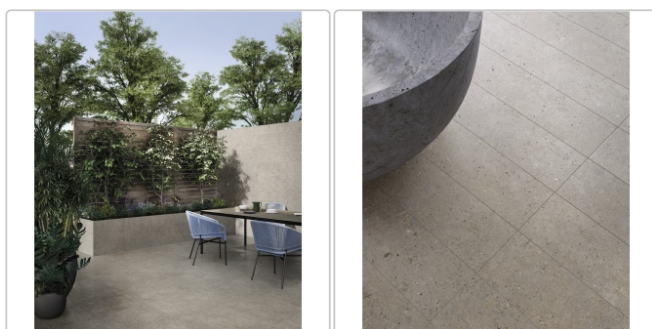

Lieferzeit: 3-4 Wochen - **WIRD FÜR SIE BESTELLT**

Produktinformation

Art:	Boden- und Wandfliese
Farbe:	Biophilic Greige
Farbspiel:	V3 - hohe Variation
Frostbeständig:	ja
Gewicht:	21,17 kg/m ²
Kalibriert:	ja
Material:	Feinsteinzeug
Materialstärke:	8,5 mm
Nennmass:	80x80 cm
Oberfläche:	Matt
Optik:	Betnoptik
Rutschhemmung:	R10 A+B
Serie:	Biophilic
Sortierung:	1. Sortierung
Stück je Paket:	2
Stück je Palette:	88