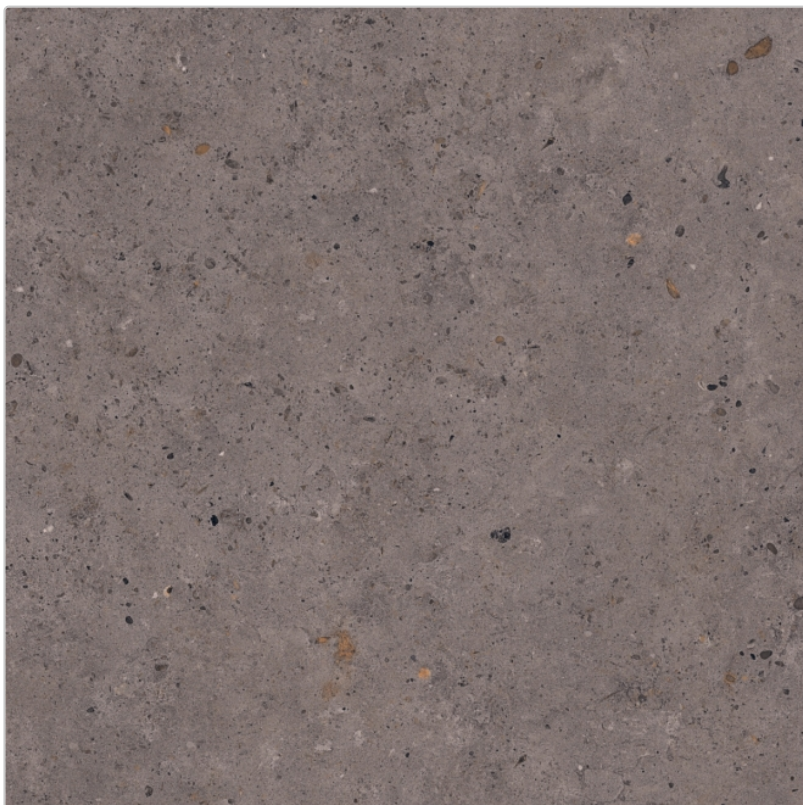

Produktinformation

Pastorelli Biophilic Wand- und Bodenfliese Dark Grey 80x80 cm

Art-Nr.: P009420 / Marke: [Pastorelli](#)

42,95EUR / m²

inkl. 19% USt. zzgl. Versand

Mengenrabatt

Ab 56,32 m² 38,95EUR - Sie sparen 4,00EUR

Lieferzeit: 3-4 Wochen - **WIRD FÜR SIE BESTELLT**

Produktinformation

Art:	Boden- und Wandfliese
Farbe:	Biophilic Dark Grey
Farbspiel:	V3 - hohe Variation
Frostbeständig:	ja
Gewicht:	21,17 kg/m ²
Kalibriert:	ja
Material:	Feinsteinzeug
Materialstärke:	8,5 mm
Nennmass:	80x80 cm
Oberfläche:	Matt
Optik:	Betnoptik
Rutschhemmung:	R10 A+B
Serie:	Biophilic
Sortierung:	1. Sortierung
Stück je Paket:	2
Stück je Palette:	88