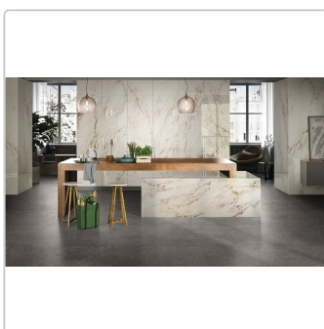

Lieferzeit: 3-4 Wochen - **WIRD FÜR SIE BESTELLT**

Produktinformation

Art:	Boden- und Wandfliese
Farbe:	Biophilic Dark Grey
Farbspiel:	V3 - hohe Variation
Frostbeständig:	ja
Gewicht:	21,17 kg/m ²
Kalibriert:	ja
Material:	Feinsteinzeug
Materialstärke:	8,5 mm
Nennmass:	80x80 cm
Oberfläche:	Matt
Optik:	Betnoptik
Rutschhemmung:	R10 A+B
Serie:	Biophilic
Sortierung:	1. Sortierung
Stück je Paket:	2
Stück je Palette:	88