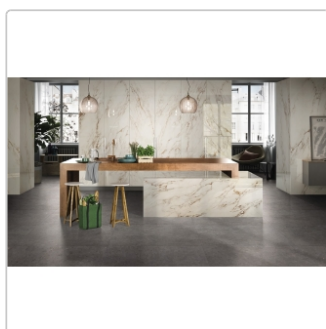

Produktinformation

Pastorelli Biophilic Wand- und Bodenfliese Dark Grey 80x80 cm

Art-Nr.: P009420 / Marke: [Pastorelli](#)

42,95EUR / m²

inkl. 19% USt. zzgl. Versand

Mengenrabatt

Ab 56,32 m² 38,95EUR - Sie sparen 4,00EUR

Lieferzeit: 3-4 Wochen - **WIRD FÜR SIE
BESTELLT**