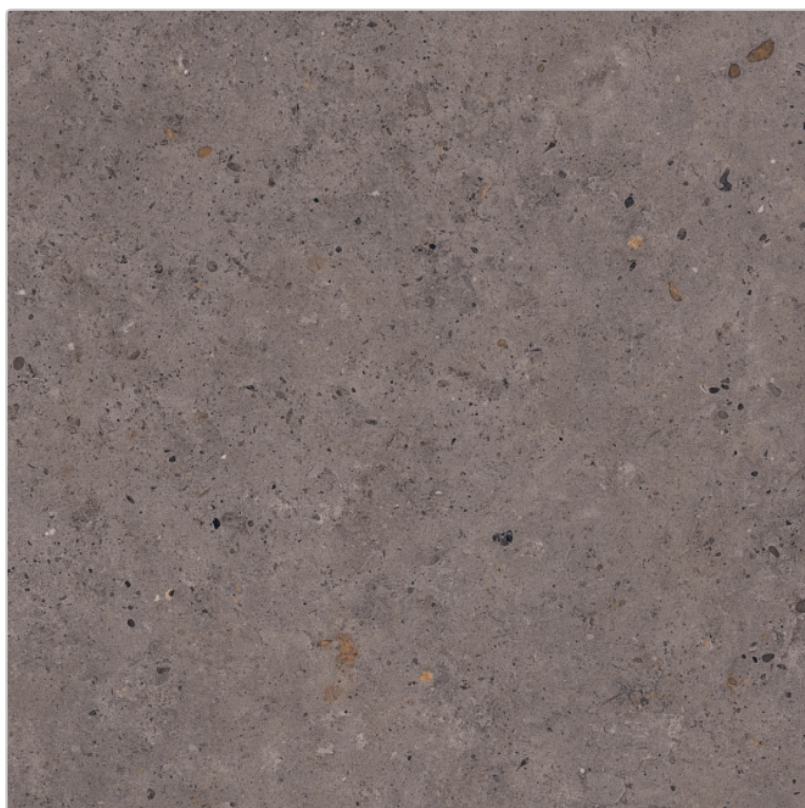

# Pastorelli Biophilic Wand- und Bodenfliese Dark Grey 80x80 cm

Art-Nr.: P009420 / Marke: [Pastorelli](#)

**42,95EUR** / m<sup>2</sup>

inkl. 19% USt. zzgl. Versand

## Produktinformation

Art:	Boden- und Wandfliese
Farbe:	Biophilic Dark Grey
Farbspiel:	V3 - hohe Variation
Frostbeständig:	ja
Gewicht:	21,17 kg/m <sup>2</sup>
Kalibriert:	ja
Material:	Feinsteinzeug
Materialstärke:	8,5 mm
Nennmass:	80x80 cm
Oberfläche:	Matt
Optik:	Betnoptik
Rutschhemmung:	R10 A+B
Serie:	Biophilic
Sortierung:	1. Sortierung
Stück je Paket:	2
Stück je Palette:	88
Versand-Art:	Spedition