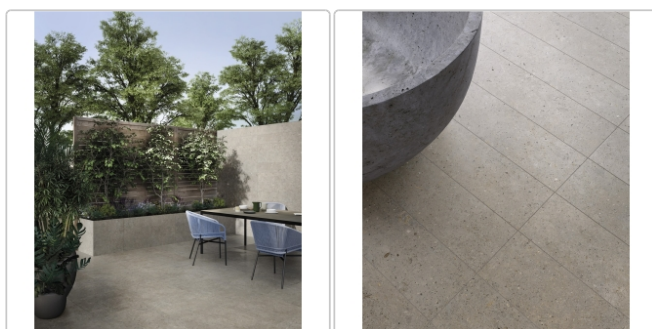

Produktinformation

Art:	Boden- und Wandfliese
Farbe:	Biophilic Greige
Farbspiel:	V3 - hohe Variation
Frostbeständig:	ja
Gewicht:	21,17 kg/m ²
Kalibriert:	ja
Material:	Feinsteinzeug
Materialstärke:	8,5 mm
Nennmass:	60x60 cm
Oberfläche:	Matt
Optik:	Betnoptik
Rutschhemmung:	R10 A+B
Serie:	Biophilic
Sortierung:	1. Sortierung
Stück je Paket:	4
Stück je Palette:	160