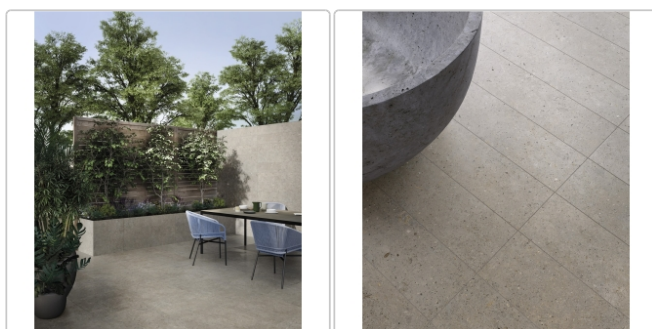

Produktinformation

Art:	Boden- und Wandfliese
Farbe:	Biophilic Greige
Farbspiel:	V3 - hohe Variation
Frostbeständig:	ja
Gewicht:	21,17 kg/m ²
Kalibriert:	ja
Material:	Feinsteinzeug
Materialstärke:	8,5 mm
Nennmass:	60x60 cm
Oberfläche:	Matt
Optik:	Betnoptik
Rutschhemmung:	R10 A+B
Serie:	Biophilic
Sortierung:	1. Sortierung
Stück je Paket:	4
Stück je Palette:	160
Versand-Art:	Spedition