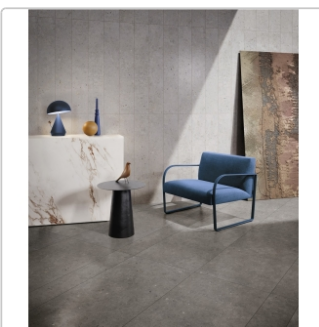

Produktinformation

Pastorelli Biophilic Wand- und Bodenfliese Grey 60x60 cm

Art-Nr.: P009496 / Marke: [Pastorelli](#)

32,95EUR / m²

inkl. 19% USt. zzgl. Versand

Lieferzeit: 3-4 Wochen - **WIRD FÜR SIE BESTELT**