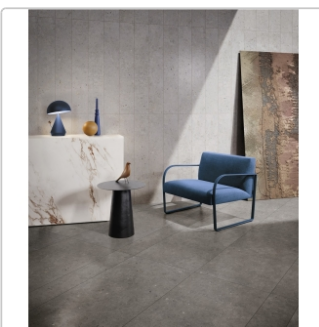

Produktinformation

Pastorelli Biophilic Wand- und Bodenfliese Grey 60x60 cm

Art-Nr.: P009496 / Marke: [Pastorelli](#)

32,95EUR / m²

inkl. 19% USt. zzgl. Versand

Lieferzeit: 3-4 Wochen - **WIRD FÜR SIE BESTELLT**

Produktinformation

Art:	Boden- und Wandfliese
Farbe:	Biophilic Grey
Farbspiel:	V3 - hohe Variation
Frostbeständig:	ja
Gewicht:	21,17 kg/m ²
Kalibriert:	ja
Material:	Feinsteinzeug
Materialstärke:	8,5 mm
Nennmass:	60x60 cm
Oberfläche:	Matt
Optik:	Betnoptik
Rutschhemmung:	R10 A+B
Serie:	Biophilic
Sortierung:	1. Sortierung
Stück je Paket:	4
Stück je Palette:	160
Versand-Art:	Spedition