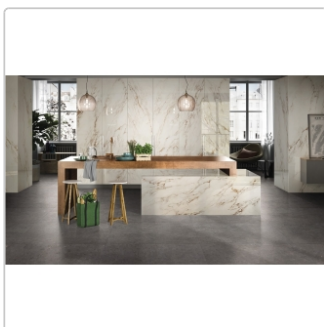

Produktinformation

Art:	Boden- und Wandfliese
Farbe:	Biophilic Dark Grey
Farbspiel:	V3 - hohe Variation
Frostbeständig:	ja
Gewicht:	21,17 kg/m ²
Kalibriert:	ja
Material:	Feinsteinzeug
Materialstärke:	8,5 mm
Nennmass:	60x60 cm
Oberfläche:	Matt
Optik:	Betnoptik
Rutschhemmung:	R10 A+B
Serie:	Biophilic
Sortierung:	1. Sortierung
Stück je Paket:	4
Stück je Palette:	160
Versand-Art:	Spedition