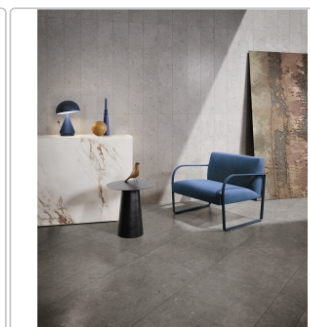

Produktinformation

Pastorelli Biophilic Wand- und Bodenfliese Dark Grey 60x60 cm

Art-Nr.: P009497 / Marke: [Pastorelli](#)

32,95EUR / m²

inkl. 19% USt. zzgl. Versand

Lieferzeit: 3-4 Wochen - **WIRD FÜR SIE
BESTELLT**

Produktinformation

| | |
|-------------------|-------------------------|
| Art: | Boden- und Wandfliese |
| Farbe: | Biophilic Dark Grey |
| Farbspiel: | V3 - hohe Variation |
| Frostbeständig: | ja |
| Gewicht: | 21,17 kg/m ² |
| Kalibriert: | ja |
| Material: | Feinsteinzeug |
| Materialstärke: | 8,5 mm |
| Nennmass: | 60x60 cm |
| Oberfläche: | Matt |
| Optik: | Betnoptik |
| Rutschhemmung: | R10 A+B |
| Serie: | Biophilic |
| Sortierung: | 1. Sortierung |
| Stück je Paket: | 4 |
| Stück je Palette: | 160 |