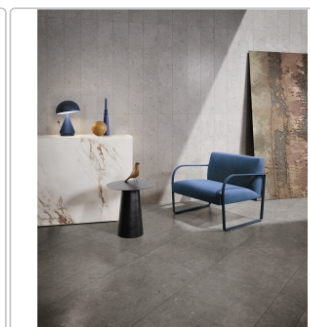

Produktinformation

Pastorelli Biophilic Wand- und Bodenfliese Dark Grey 60x60 cm

Art-Nr.: P009497 / Marke: [Pastorelli](#)

32,95EUR / m²

inkl. 19% USt. zzgl. Versand

Lieferzeit: 3-4 Wochen - **WIRD FÜR SIE
BESTELT**

Produktinformation

Art:	Boden- und Wandfliese
Farbe:	Biophilic Dark Grey
Farbspiel:	V3 - hohe Variation
Frostbeständig:	ja
Gewicht:	21,17 kg/m ²
Kalibriert:	ja
Material:	Feinsteinzeug
Materialstärke:	8,5 mm
Nennmass:	60x60 cm
Oberfläche:	Matt
Optik:	Betnoptik
Rutschhemmung:	R10 A+B
Serie:	Biophilic
Sortierung:	1. Sortierung
Stück je Paket:	4
Stück je Palette:	160
Versand-Art:	Spedition