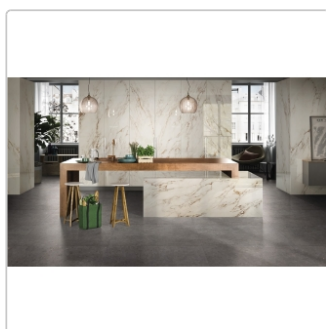

Produktinformation

Art:	Boden- und Wandfliese
Farbe:	Biophilic Dark Grey
Farbspiel:	V3 - hohe Variation
Frostbeständig:	ja
Gewicht:	21,17 kg/m ²
Kalibriert:	ja
Material:	Feinsteinzeug
Materialstärke:	8,5 mm
Nennmass:	60x60 cm
Oberfläche:	Matt
Optik:	Betnoptik
Rutschhemmung:	R10 A+B
Serie:	Biophilic
Sortierung:	1. Sortierung
Stück je Paket:	4
Stück je Palette:	160