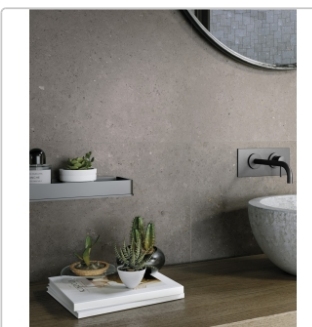

Produktinformation

| | |
|-------------------|-------------------------|
| Art: | Boden- und Wandfliese |
| Farbe: | Biophilic Dark Grey |
| Farbspiel: | V3 - hohe Variation |
| Frostbeständig: | ja |
| Gewicht: | 21,17 kg/m ² |
| Kalibriert: | ja |
| Material: | Feinsteinzeug |
| Materialstärke: | 8,5 mm |
| Nennmass: | 60x60 cm |
| Oberfläche: | Matt |
| Optik: | Betnoptik |
| Rutschhemmung: | R10 A+B |
| Serie: | Biophilic |
| Sortierung: | 1. Sortierung |
| Stück je Paket: | 4 |
| Stück je Palette: | 160 |