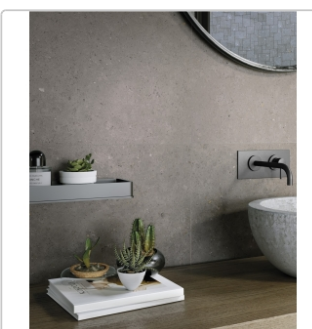

Produktinformation

Art:	Boden- und Wandfliese
Farbe:	Biophilic Dark Grey
Farbspiel:	V3 - hohe Variation
Frostbeständig:	ja
Gewicht:	21,17 kg/m ²
Kalibriert:	ja
Material:	Feinsteinzeug
Materialstärke:	8,5 mm
Nennmass:	60x60 cm
Oberfläche:	Matt
Optik:	Betnoptik
Rutschhemmung:	R10 A+B
Serie:	Biophilic
Sortierung:	1. Sortierung
Stück je Paket:	4
Stück je Palette:	160