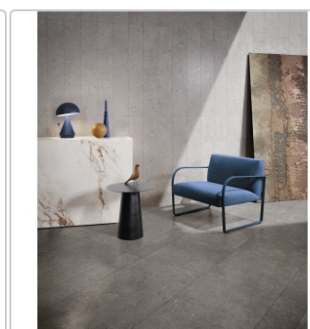

Produktinformation

Pastorelli Biophilic Wand- und Bodenfliese Dark Grey 60x60 cm

Art-Nr.: P009497 / Marke: [Pastorelli](#)

32,95EUR / m²

inkl. 19% USt. zzgl. Versand

Lieferzeit: 3-4 Wochen - **WIRD FÜR SIE
BESTELT**

Produktinformation

Art:	Boden- und Wandfliese
Farbe:	Biophilic Dark Grey
Farbspiel:	V3 - hohe Variation
Frostbeständig:	ja
Gewicht:	21,17 kg/m ²
Kalibriert:	ja
Material:	Feinsteinzeug
Materialstärke:	8,5 mm
Nennmass:	60x60 cm
Oberfläche:	Matt
Optik:	Betnoptik
Rutschhemmung:	R10 A+B
Serie:	Biophilic
Sortierung:	1. Sortierung
Stück je Paket:	4
Stück je Palette:	160