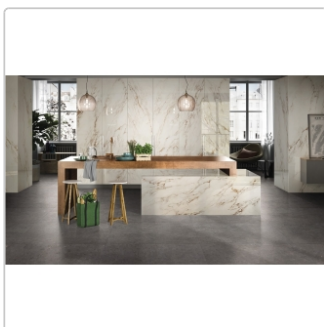

Produktinformation

| | |
|-------------------|-------------------------|
| Art: | Boden- und Wandfliese |
| Farbe: | Biophilic Dark Grey |
| Farbspiel: | V3 - hohe Variation |
| Frostbeständig: | ja |
| Gewicht: | 21,17 kg/m ² |
| Kalibriert: | ja |
| Material: | Feinsteinzeug |
| Materialstärke: | 8,5 mm |
| Nennmass: | 60x60 cm |
| Oberfläche: | Matt |
| Optik: | Betnoptik |
| Rutschhemmung: | R10 A+B |
| Serie: | Biophilic |
| Sortierung: | 1. Sortierung |
| Stück je Paket: | 4 |
| Stück je Palette: | 160 |