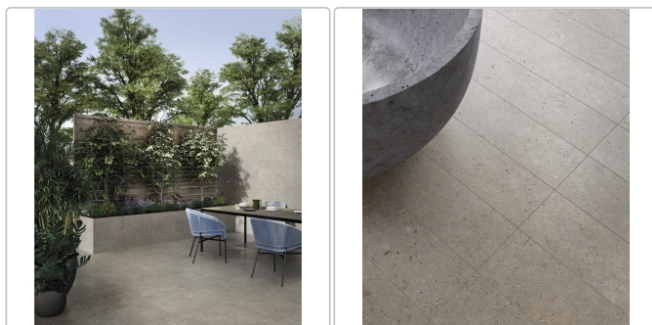

Produktinformation

Art:	Boden- und Wandfliese
Farbe:	Biophilic Greige
Farbspiel:	V3 - hohe Variation
Frostbeständig:	ja
Gewicht:	21,17 kg/m ²
Kalibriert:	nein
Material:	Feinsteinzeug
Materialstärke:	8,5 mm
Nennmass:	60x60 cm
Oberfläche:	Matt
Optik:	Betnoptik
Rutschhemmung:	R11 A+B+C
Serie:	Biophilic
Sortierung:	1. Sortierung
Stück je Paket:	4
Stück je Palette:	160
Versand-Art:	Spedition