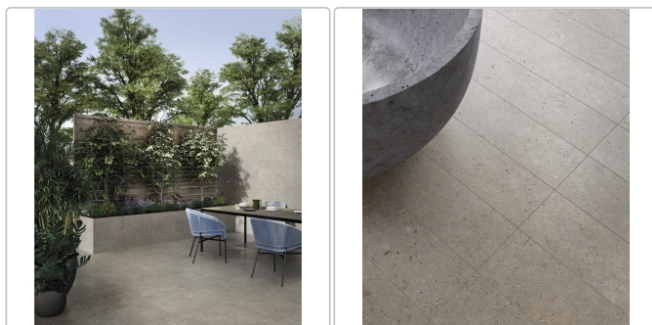

Produktinformation

Art:	Boden- und Wandfliese
Farbe:	Biophilic Greige
Farbspiel:	V3 - hohe Variation
Frostbeständig:	ja
Gewicht:	21,17 kg/m ²
Kalibriert:	nein
Material:	Feinsteinzeug
Materialstärke:	8,5 mm
Nennmass:	60x60 cm
Oberfläche:	Matt
Optik:	Betnoptik
Rutschhemmung:	R11 A+B+C
Serie:	Biophilic
Sortierung:	1. Sortierung
Stück je Paket:	4
Stück je Palette:	160