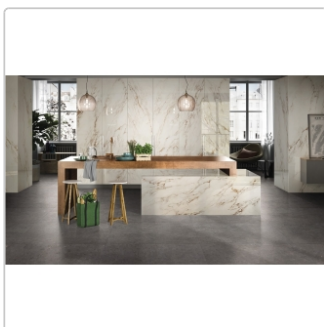

Produktinformation

Pastorelli Biophilic Bodenfliese Dark Grey 60x60 cm GRIP

Art-Nr.: P009505 / Marke: [Pastorelli](#)

32,95EUR / m²

inkl. 19% USt. zzgl. Versand

Lieferzeit: 3-4 Wochen - **WIRD FÜR SIE BESTELT**