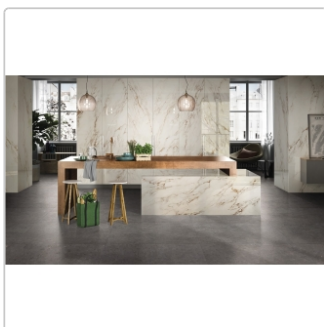

Produktinformation

Art:	Boden- und Wandfliese
Farbe:	Biophilic Dark Grey
Farbspiel:	V3 - hohe Variation
Frostbeständig:	ja
Gewicht:	21,17 kg/m ²
Kalibriert:	nein
Material:	Feinsteinzeug
Materialstärke:	8,5 mm
Nennmass:	60x60 cm
Oberfläche:	Matt
Optik:	Betnoptik
Rutschhemmung:	R11 A+B+C
Serie:	Biophilic
Sortierung:	1. Sortierung
Stück je Paket:	4
Stück je Palette:	160
Versand-Art:	Spedition