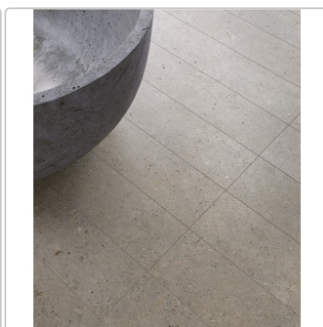

Lieferzeit: 3-4 Wochen - **WIRD FÜR SIE BESTELLT**

Produktinformation

Art:	Boden- und Wandfliese
Farbe:	Biophilic Greige
Farbspiel:	V3 - hohe Variation
Frostbeständig:	ja
Gewicht:	21,17 kg/m ²
Kalibriert:	ja
Material:	Feinsteinzeug
Materialstärke:	8,5 mm
Nennmass:	30x60 cm
Oberfläche:	Matt
Optik:	Betnoptik
Rutschhemmung:	R10 A+B
Serie:	Biophilic
Sortierung:	1. Sortierung
Stück je Paket:	7
Stück je Palette:	280
Versand-Art:	Spedition