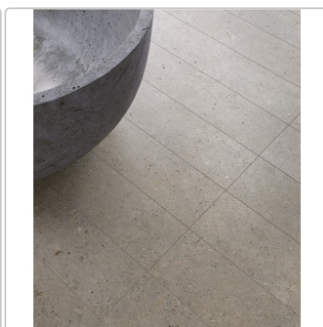

Lieferzeit: 3-4 Wochen - **WIRD FÜR SIE BESTELLT**

Produktinformation

Art:	Boden- und Wandfliese
Farbe:	Biophilic Greige
Farbspiel:	V3 - hohe Variation
Frostbeständig:	ja
Gewicht:	21,17 kg/m ²
Kalibriert:	ja
Material:	Feinsteinzeug
Materialstärke:	8,5 mm
Nennmass:	30x60 cm
Oberfläche:	Matt
Optik:	Betnoptik
Rutschhemmung:	R10 A+B
Serie:	Biophilic
Sortierung:	1. Sortierung
Stück je Paket:	7
Stück je Palette:	280