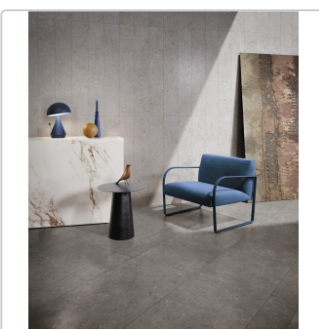

Produktinformation

Pastorelli Biophilic Wand- und Bodenfliese Grey 30x60 cm

Art-Nr.: P009500 / Marke: [Pastorelli](#)

31,95EUR / m²

inkl. 19% USt. zzgl. Versand

Mengenrabatt

Ab 50,4 m² 26,95EUR - Sie sparen 5,00EUR

Lieferzeit: 3-4 Wochen - **WIRD FÜR SIE BESTELLT**