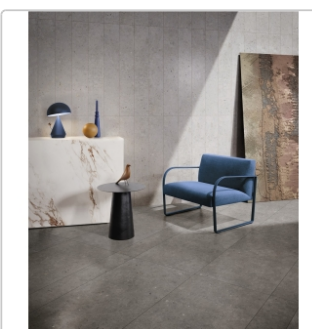

Produktinformation

Pastorelli Biophilic Wand- und Bodenfliese Dark Grey 30x60 cm

Art-Nr.: P009501 / Marke: [Pastorelli](#)

31,95EUR / m²

inkl. 19% USt. zzgl. Versand

Mengenrabatt

Ab 50,4 m² 26,95EUR - Sie sparen 5,00EUR

Lieferzeit: 3-4 Wochen - **WIRD FÜR SIE BESTELLT**