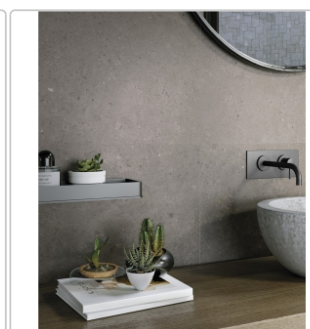

Produktinformation

Pastorelli Biophilic Wand- und Bodenfliese Dark Grey 30x60 cm

Art-Nr.: P009501 / Marke: [Pastorelli](#)

31,95EUR / m²

inkl. 19% USt. zzgl. Versand

Mengenrabatt

Ab 50,4 m² 26,95EUR - Sie sparen 5,00EUR

Lieferzeit: 3-4 Wochen - **WIRD FÜR SIE BESTELLT**