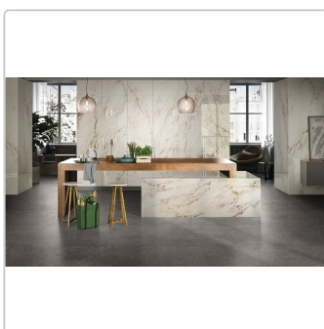

Produktinformation

Pastorelli Biophilic Wand- und Bodenfliese Dark Grey 30x60 cm

Art-Nr.: P009501 / Marke: [Pastorelli](#)

31,95EUR / m²

inkl. 19% USt. zzgl. Versand

Mengenrabatt

Ab 50,4 m² 26,95EUR - Sie sparen 5,00EUR

Lieferzeit: 3-4 Wochen - **WIRD FÜR SIE BESTELLT**