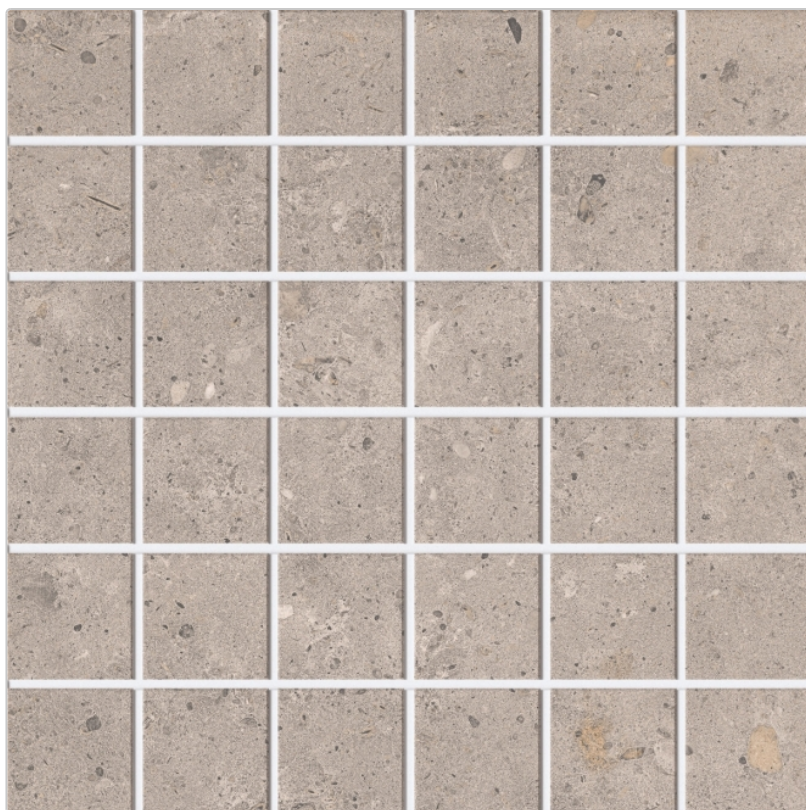

Produktinformation

Pastorelli Biophilic Mosaik 5x5 Grey Matte 30x30 cm

Art-Nr.: P009530 / Marke: [Pastorelli](#)

109,95EUR / m²

Grundpreis: 109,95EUR / m²

inkl. 19% USt. zzgl. Versand

Lieferzeit: 3-4 Wochen - **WIRD FÜR SIE BESTELT**

Art:	Mosaik
Farbe:	Biophilic Grey
Farbspiel:	V3 - hohe Variation
Frostbeständig:	ja
Gewicht:	21,17 kg/m ²
Kalibriert:	ja
Material:	Feinsteinzeug
Materialstärke:	8,5 mm
Nennmass:	30x30 cm

Produktinformation

Oberfläche:	Matt
Optik:	Betnoptik
Rutschhemmung:	R10 A+B
Serie:	Biophilic
Sortierung:	1. Sortierung
Stück je Paket:	5

Hersteller

Kontaktinformation gem. Art. 19 EU GPSR

Postanschrift

Ceramica del Conca Spa