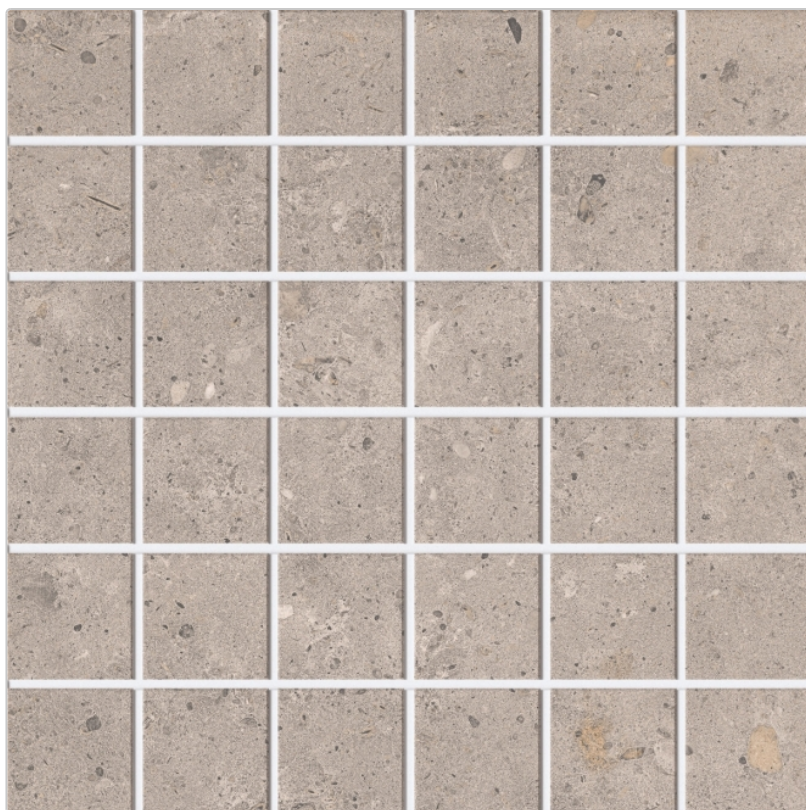

Produktinformation

Pastorelli Biophilic Mosaik 5x5 Grey Matte 30x30 cm

Art-Nr.: P009530 / Marke: [Pastorelli](#)

109,95EUR / m²

Grundpreis: 109,95EUR / m²

inkl. 19% USt. zzgl. Versand

Lieferzeit: 3-4 Wochen - **WIRD FÜR SIE BESTELT**

Art:	Mosaik
Farbe:	Biophilic Grey
Farbspiel:	V3 - hohe Variation
Frostbeständig:	ja
Gewicht:	21,17 kg/m ²
Kalibriert:	ja
Material:	Feinsteinzeug
Materialstärke:	8,5 mm
Nennmass:	30x30 cm

Produktinformation

Oberfläche:	Matt
Optik:	Betonoptik
Rutschhemmung:	R10 A+B
Serie:	Biophilic
Sortierung:	1. Sortierung
Stück je Paket:	5
Versand-Art:	Spedition

Hersteller

Kontaktinformation gem. Art. 19 EU GPSR

Postanschrift