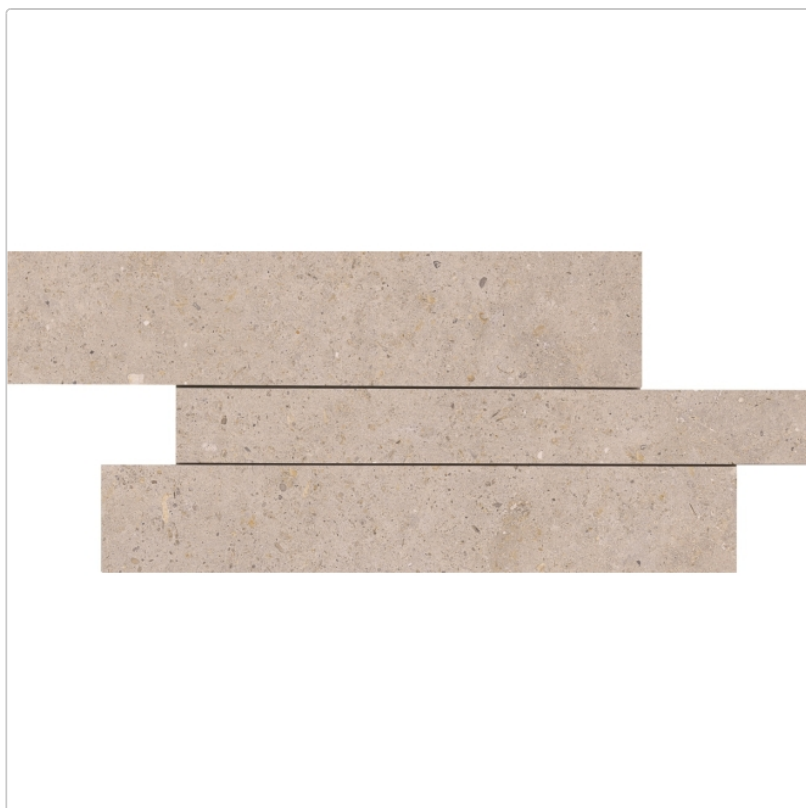

# Pastorelli Biophilic Muretto Greige 30x60 cm

Art-Nr.: P009544 / Marke: [Pastorelli](#)

**79,95EUR** / m<sup>2</sup>

inkl. 19% USt. zzgl. Versand

### Mengenrabatt

Ab 48,6 m<sup>2</sup> 65,95EUR - Sie sparen 14,00EUR

Lieferzeit: 3-4 Wochen - **WIRD FÜR SIE BESTELLT**

Art:	Muretto
Farbe:	Biophilic Greige
Farbspiel:	V3 - hohe Variation
Frostbeständig:	ja
Gewicht:	21,17 kg/m <sup>2</sup>
Kalibriert:	ja
Material:	Feinsteinzeug
Materialstärke:	8,5 mm
Nennmass:	30x60 cm

## Produktinformation

Oberfläche:	Matt
Optik:	Betnoptik
Rutschhemmung:	R10 A+B
Serie:	Biophilic
Sortierung:	1. Sortierung
Stück je Paket:	5