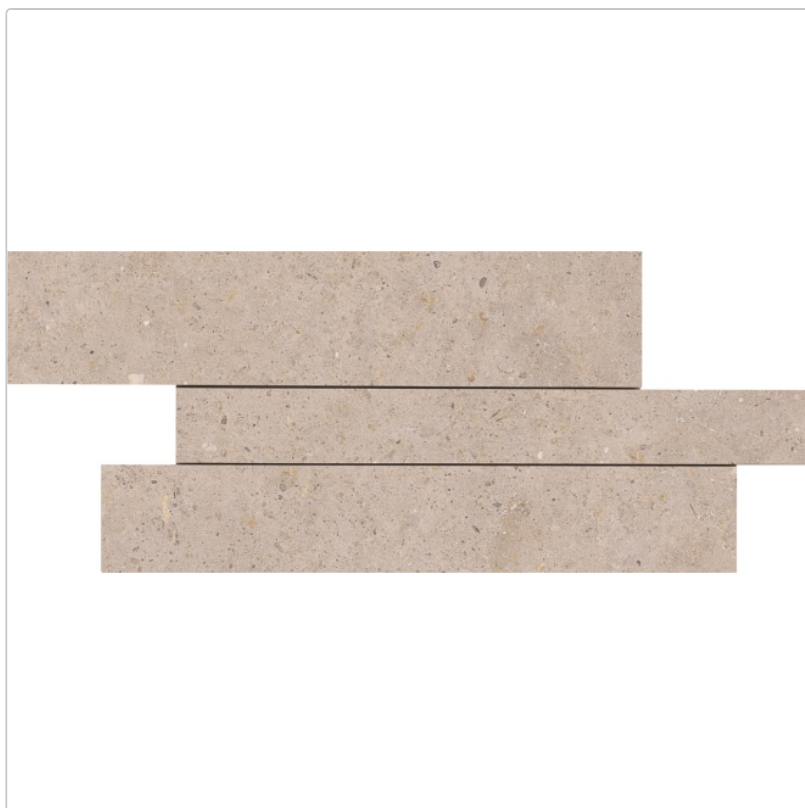

Produktinformation

Pastorelli Biophilic Muretto Greige 30x60 cm

Art-Nr.: P009544 / Marke: [Pastorelli](#)

79,95EUR / m²

inkl. 19% USt. zzgl. Versand

Mengenrabatt

Ab 48,6 m² 65,95EUR - Sie sparen 14,00EUR

Lieferzeit: 3-4 Wochen - **WIRD FÜR SIE BESTELLT**

Art:	Muretto
Farbe:	Biophilic Greige
Farbspiel:	V3 - hohe Variation
Frostbeständig:	ja
Gewicht:	21,17 kg/m ²
Kalibriert:	ja
Material:	Feinsteinzeug
Materialstärke:	8,5 mm
Nennmass:	30x60 cm

Produktinformation

Oberfläche:	Matt
Optik:	Betnoptik
Rutschhemmung:	R10 A+B
Serie:	Biophilic
Sortierung:	1. Sortierung
Stück je Paket:	5
Versand-Art:	Spedition

Hersteller

Kontaktinformation gem. Art. 19 EU GPSR

Postanschrift