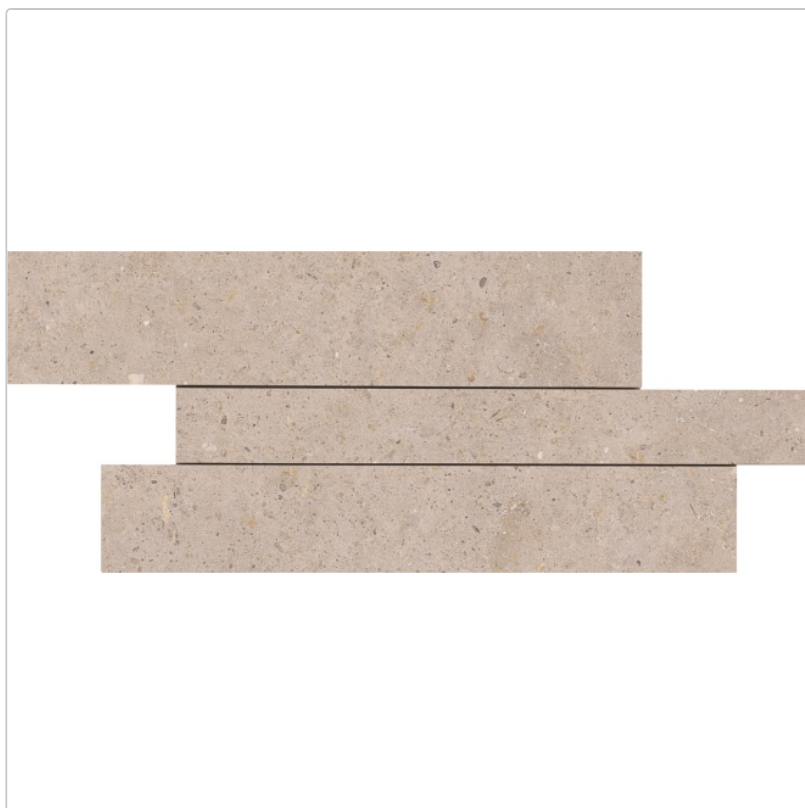

Produktinformation

Pastorelli Biophilic Muretto Greige 30x60 cm

Art-Nr.: P009544 / Marke: [Pastorelli](#)

79,95EUR / m²

inkl. 19% USt. zzgl. Versand

Mengenrabatt

Ab 48,6 m² 65,95EUR - Sie sparen 14,00EUR

Lieferzeit: 3-4 Wochen - **WIRD FÜR SIE BESTELLT**

Art:	Muretto
Farbe:	Biophilic Greige
Farbspiel:	V3 - hohe Variation
Frostbeständig:	ja
Gewicht:	21,17 kg/m²
Kalibriert:	ja
Material:	Feinsteinzeug
Materialstärke:	8,5 mm
Nennmass:	30x60 cm