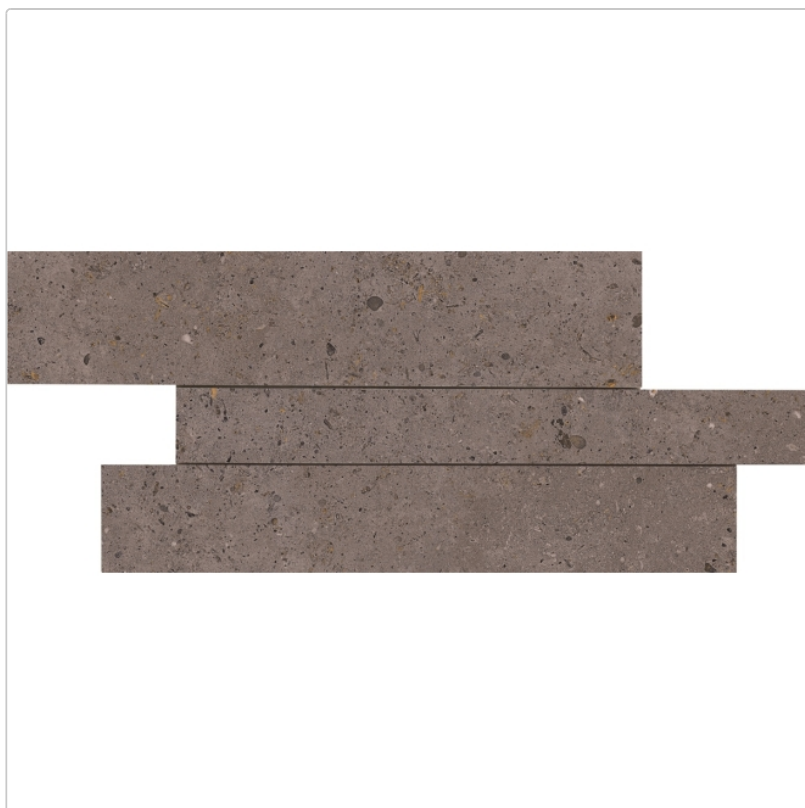

Produktinformation

Pastorelli Biophilic Muretto Dark Grey 30x60 cm

Art-Nr.: P009543 / Marke: [Pastorelli](#)

79,95EUR / m²

inkl. 19% USt. zzgl. Versand

Mengenrabatt

Ab 48,6 m² 65,95EUR - Sie sparen 14,00EUR

Lieferzeit: 3-4 Wochen - **WIRD FÜR SIE BESTELLT**

Art:	Muretto
Farbe:	Biophilic Dark Grey
Farbspiel:	V3 - hohe Variation
Frostbeständig:	ja
Gewicht:	21,17 kg/m²
Kalibriert:	ja
Material:	Feinsteinzeug
Materialstärke:	8,5 mm
Nennmass:	30x60 cm