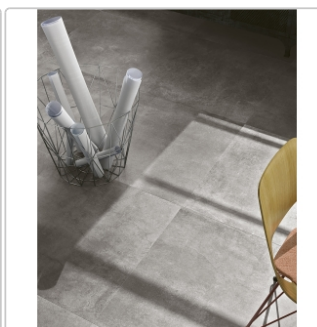

Produktinformation

Pastorelli Freespace Wand- und Bodenfliese Grey 60x120 cm

Art-Nr.: P009016A / Marke: [Pastorelli](#)

42,95EUR / m²

inkl. 19% USt. zzgl. Versand

Mengenrabatt

Ab 46,08 m² 38,95EUR - Sie sparen 4,00EUR

Lieferzeit: 3-4 Wochen - **WIRD FÜR SIE
BESTELLT**