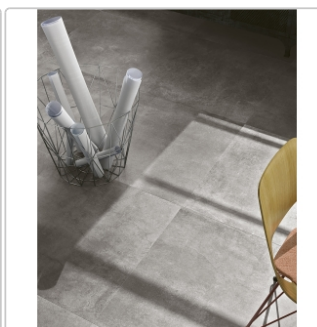

Lieferzeit: 3-4 Wochen - **WIRD FÜR SIE
BESTELLT**

Produktinformation

Art:	Boden- und Wandfliese
Farbe:	Freespace Grey
Farbspiel:	V3 - hohe Variation
Frostbeständig:	ja
Gewicht:	20,35 kg/m ²
Kalibriert:	ja
Material:	Feinsteinzeug
Materialstärke:	8,5 mm
Nennmass:	60x120 cm
Oberfläche:	Matt
Optik:	Steinoptik
Rutschhemmung:	R10 A+B
Serie:	Freespace
Sortierung:	1. Sortierung
Stück je Paket:	1
Stück je Palette:	42
Versand-Art:	Spedition